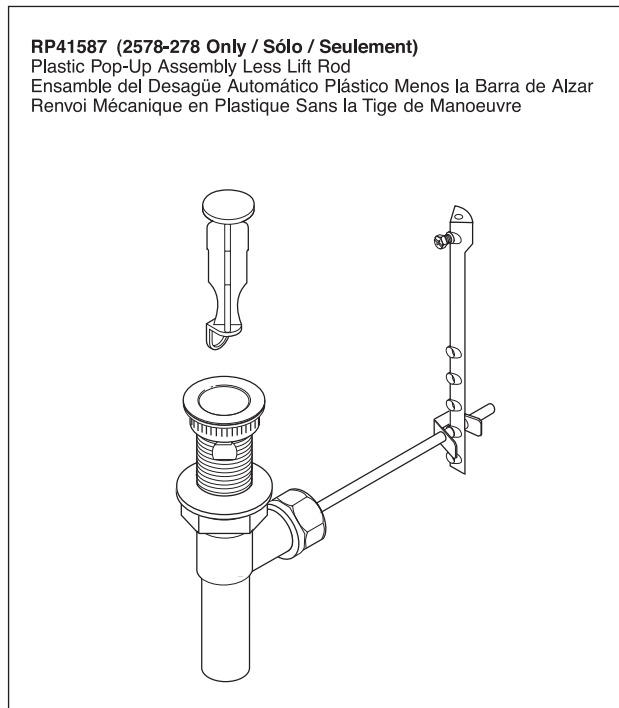

# Two-Handle Lavatory Faucet Robinetterie de Toilette à Manette Double

Llave de Dos Manijas para Lavamanos

Lavatory

Model/Modelo/Modèle 2578LF & 2578-LHP Series/Series/Seria

# Two-Handle Lavatory Faucet Robinetterie de Toilette à Manette Double

Llave de Dos Manijas para Lavamanos

Lavatory

Model/Modelo/Modèle 2578LF & 2578-LHP Series/Series/Seria

▲Specify finish / Especificque el Acabado / Précisez le fini