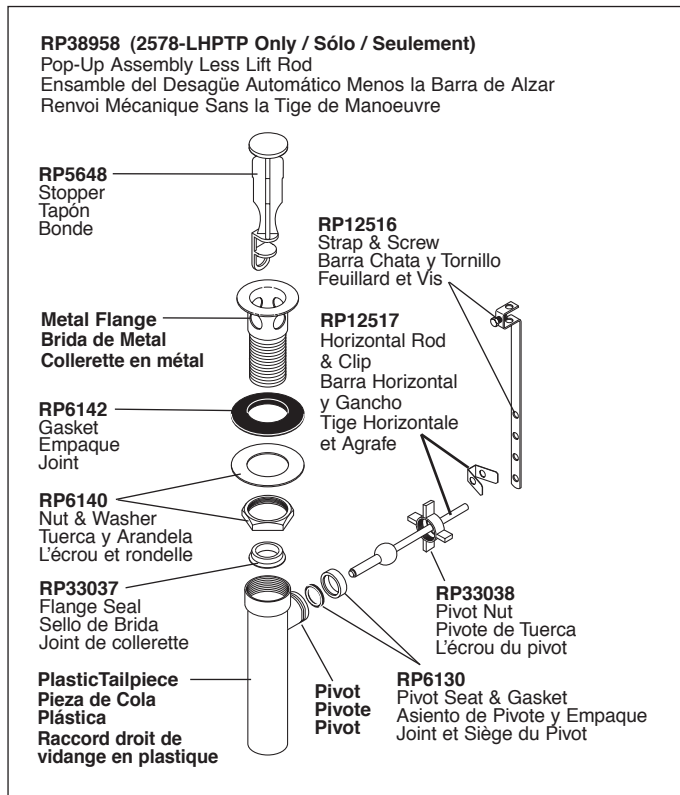

# Two-Handle Lavatory Faucet Robinetterie de Toilette à Manette Double

Llave de Dos Manijas para Lavamanos

Lavatory

Model/Modelo/Modèle 2578LF & 2578-LHP Series/Series/Seria

# Two-Handle Lavatory Faucet Robinetterie de Toilette à Manette Double

Llave de Dos Manijas para Lavamanos

Lavatory

Model/Modelo/Modèle 2578LF & 2578-LHP Series/Series/Seria

▲Specify finish / Especificque el Acabado / Précisez le fini