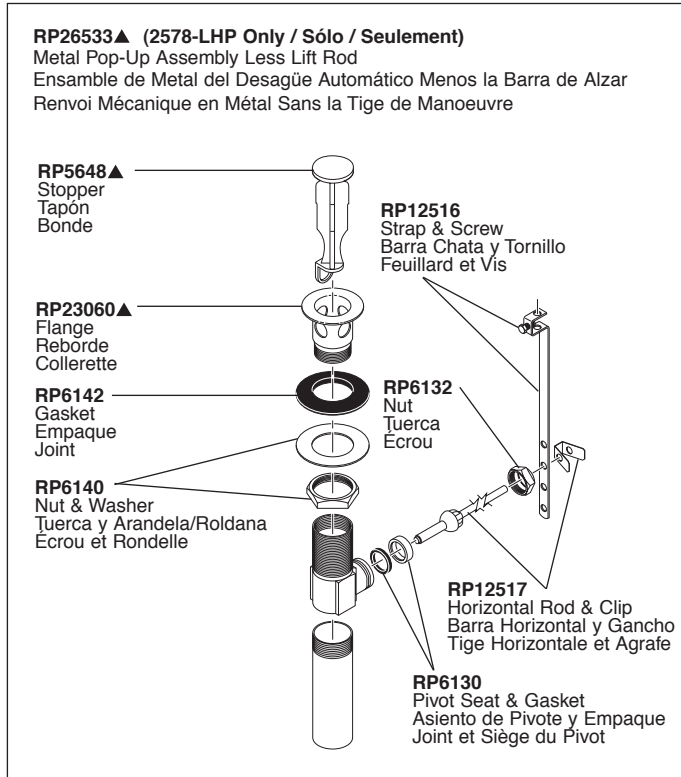

# Two-Handle Lavatory Faucet Robinetterie de Toilette à Manette Double

Llave de Dos Manijas para Lavamanos

Lavatory

Model/Modelo/Modèle 2578LF & 2578-LHP Series/Series/Seria

# Two-Handle Lavatory Faucet Robinetterie de Toilette à Manette Double

Llave de Dos Manijas para Lavamanos

Lavatory

Model/Modelo/Modèle 2578LF & 2578-LHP Series/Series/Seria

▲Specify finish / Especificque el Acabado / Précisez le fini