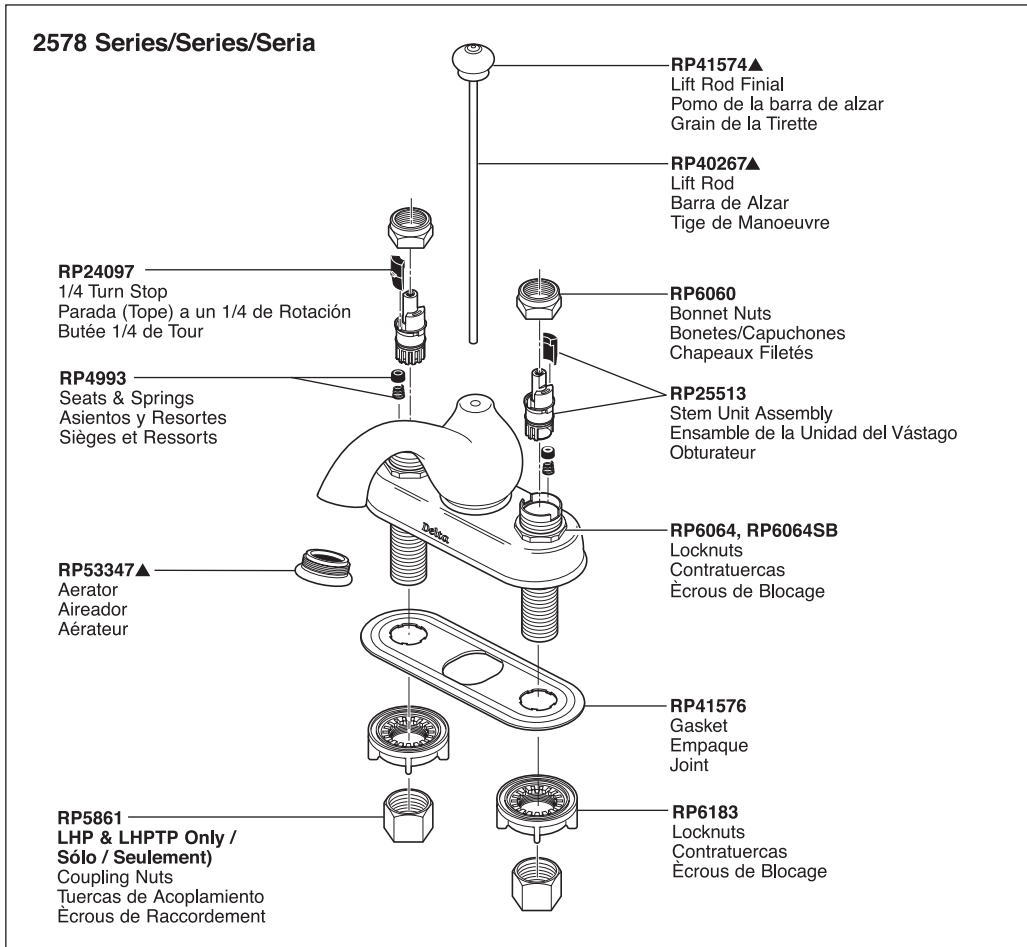

# Two-Handle Lavatory Faucet Robinetterie de Toilette à Manette Double

Llave de Dos Manijas para Lavamanos

Lavatory

Model/Modelo/Modèle 2578LF & 2578-LHP Series/Series/Seria

# Two-Handle Lavatory Faucet Robinetterie de Toilette à Manette Double

Llave de Dos Manijas para Lavamanos

Lavatory

Model/Modelo/Modèle 2578LF & 2578-LHP Series/Series/Seria

▲Specify finish / Especificque el Acabado / Précisez le fini