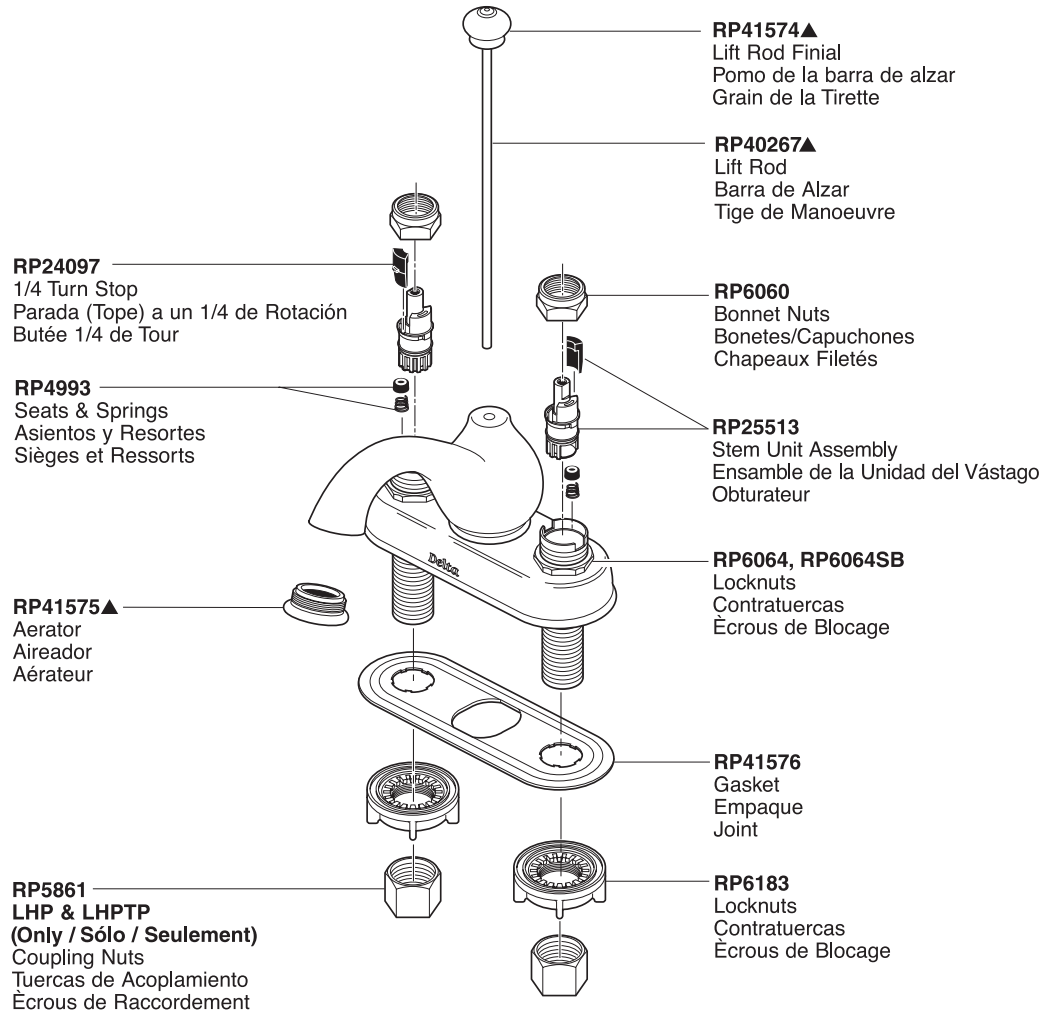

Leland™ Two-Handle Lavatory Faucet

Robinetterie de Toilette à Manette Double Leland™

Llave de Dos Manijas Leland™ para Lavamanos

Model/Modelo/Modèle 2578 Series/Series/Seria

Leland™
Lavatory

Refer to handle section for additional information./ Refiérase a la sección las manijas para información adicional./ Référez-vous à la section manette pour plus d'information.

▲Specify finish / Especificque el Acabado / Précisez le fini

Refer to page 188 for lavatory drain assemblies. / Refiérase a la página 188 para los ensambles del desagüe. / Référez vous à la page 188 pour l'assemblage de drains.