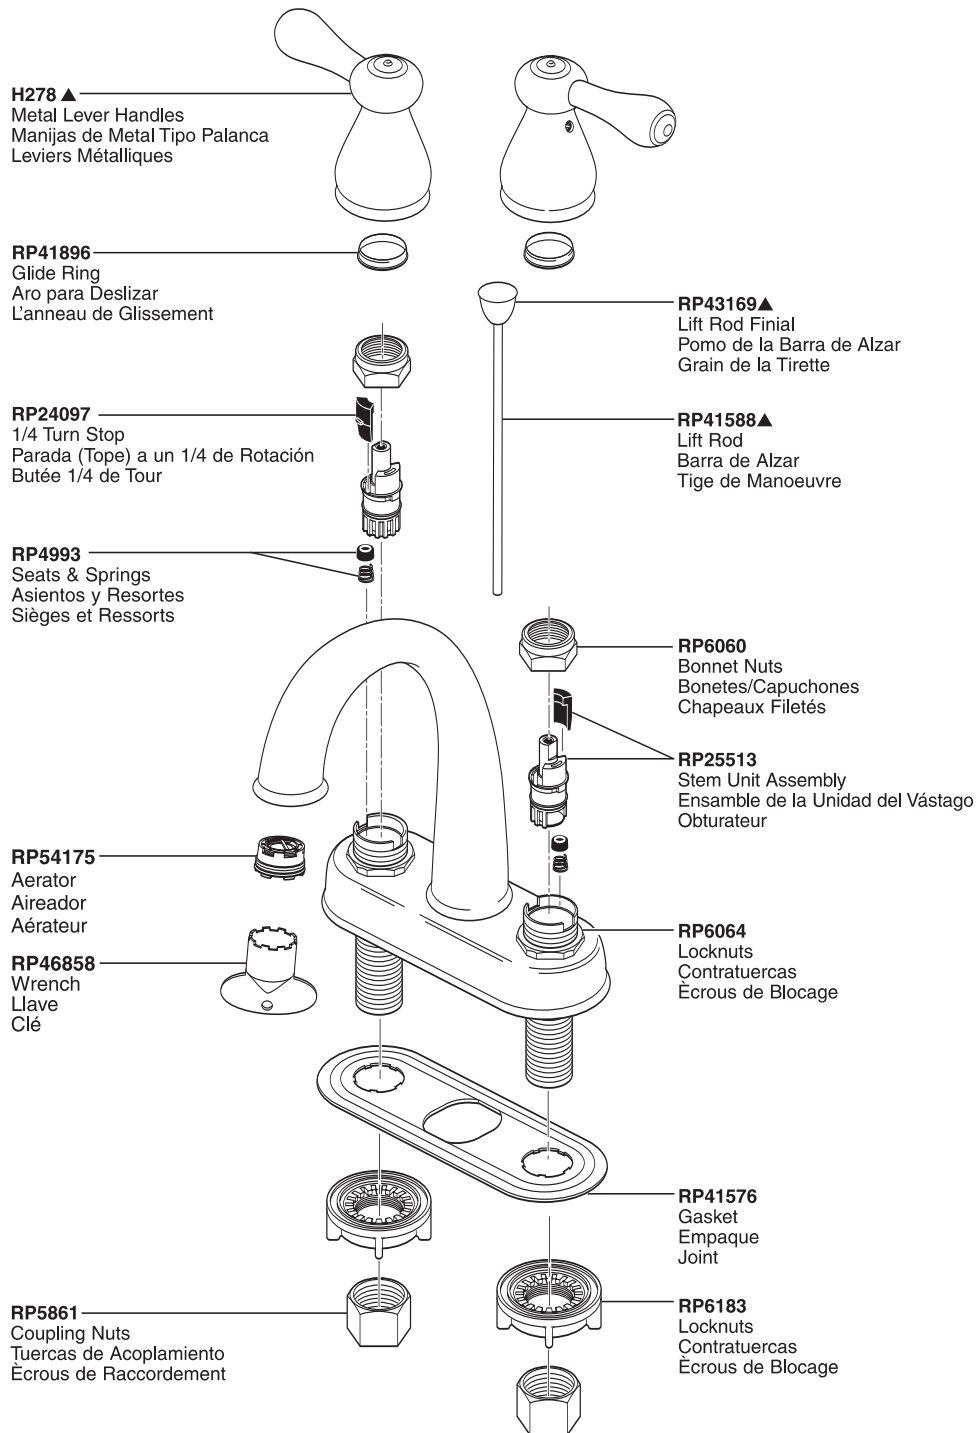

# Leland® Two Handle Lavatory Faucet Robinet de Toilette à Manette Double Leland®

Llave Leland® de Dos Manijas para Lavamanos

Model/Modelo/Modèle 2575 Series/Series/Seria

Leland® Lavatory

▲Specify finish / Especificque el Acabado / Précisez le fini

LELAND® LAVATORY