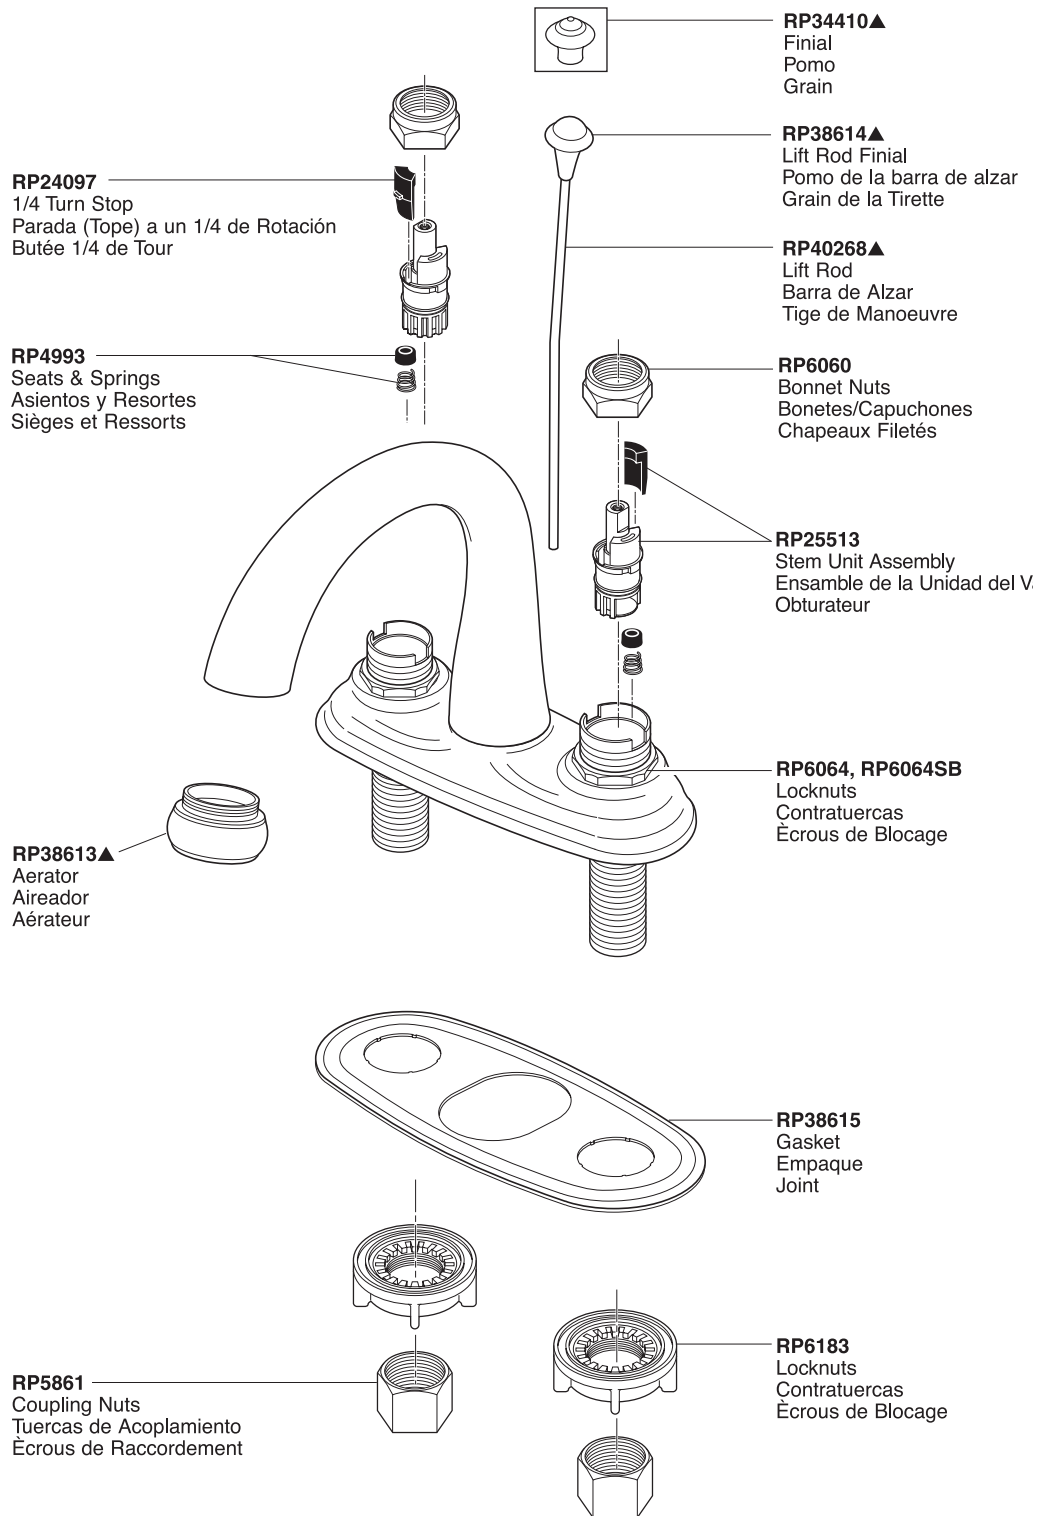

Botanical® Two-Handle Lavatory Faucet Robinetterie de Toilette à Manette Double Botanical®

Llave de Dos Manijas Botanical® para Lavamanos

Model/Modelo/Modèle 2565 Series/Series/Seria

Botanical® Lavatory

Refer to handle section for additional information./ Refiérase a la sección las manijas para información adicional./ Référez-vous à la section manette pour plus d'information.

▲Specify finish / Especificque el Acabado / Précisez le fini

Refer to page 188 for lavatory drain assemblies. / Refiérase a la página 188 para los ensambles del desagüe. / Référez vous à la page 188 pour l'assemblage de drains.