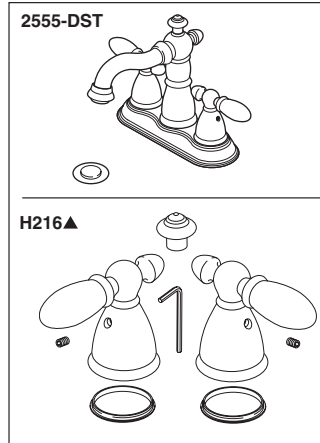

Tapas Decorativas para las Líneas de Suministro (metal)
Cantidad 2, 30" de largo
Disponible como orden accesorio (No incluido)

Tubes décoratifs sur le tuyau d'arrivée d'eau (métal)
Quantité 2, 30 po de longueur
Livrible séparément seulement (non inclus)

RP72131▲

Decorative Supply Line Covers (PVC)
Quantity 2, 30" Long
Available as Accessory Order (Not Included)

Tapas Decorativas para las Líneas de Suministro (PVC)
Cantidad 2, 30" de largo
Disponible como orden de accesorio (No incluido)

Tubes décoratifs sur le tuyau d'arrivée d'eau (PVC)
Quantité 2, 30 po de longueur
Livrible séparément seulement (non inclus)

▲Specify Finish
Especifique el Acabado
Précisez le Fini

RP26533▲

Metal Pop-Up Assembly Less Lift Rod
 Ensemble de Metal del Desagüe Automático Sin la Barra de Alzar
 Renvoi Mécanique en Métal Sans la Tige de Manoeuvre