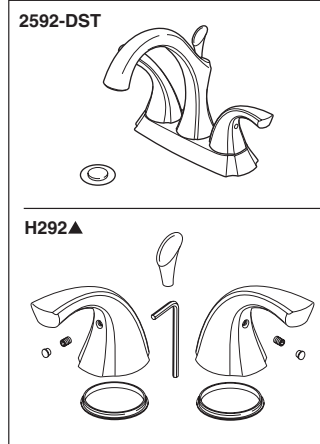

Tapas Decorativas para las Líneas de Suministro (metal)
Cantidad 2, 30" de largo
Disponible como orden accesorio (No incluido)

Tubes décoratifs sur le tuyau d'arrivée d'eau (métal)
Quantité 2, 30 po de longueur
Livrible séparément seulement (non inclus)

RP72131▲

Decorative Supply Line Covers (PVC)
Quantity 2, 30" Long
Available as Accessory Order (Not Included)

Tapas Decorativas para las Líneas de Suministro (PVC)
Cantidad 2, 30" de largo
Disponible como orden de accesorio (No incluido)

Tubes décoratifs sur le tuyau d'arrivée d'eau (PVC)
Quantité 2, 30 po de longueur
Livrible séparément seulement (non inclus)

▲Specify Finish
Especifique el Acabado
Précisez le Fini

RP26533▲

Metal Pop-Up Assembly Less Lift Rod
 Ensemble de Metal del Desagüe Automático Sin la Barra de Alzar
 Renvoi Mécanique en Métal Sans la Tige de Manoeuvre