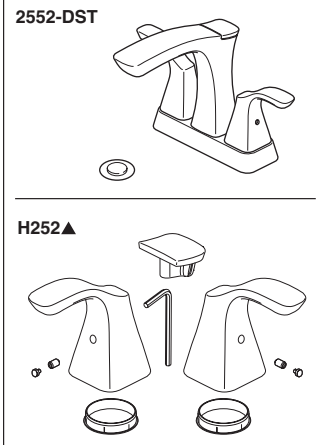

Tapas Decorativas para las Líneas de Suministro (metal)
Cantidad 2, 30" de largo
Disponible como orden accesorio (No incluido)

Tubes décoratifs sur le tuyau d'arrivée d'eau (métal)
Quantité 2, 30 po de longueur
Livrible séparément seulement (non inclus)

RP72131▲

Decorative Supply Line Covers (PVC)
Quantity 2, 30" Long
Available as Accessory Order (Not Included)

Tapas Decorativas para las Líneas de Suministro (PVC)
Cantidad 2, 30" de largo
Disponible como orden de accesorio (No incluido)

Tubes décoratifs sur le tuyau d'arrivée d'eau (PVC)
Quantité 2, 30 po de longueur
Livrible séparément seulement (non inclus)

▲Specify Finish
Especifique el Acabado
Précisez le Fini

RP26533▲

Metal Pop-Up Assembly Less Lift Rod
 Ensemble de Metal del Desagüe Automático Sin la Barra de Alzar
 Renvoi Mécanique en Métal Sans la Tige de Manoeuvre