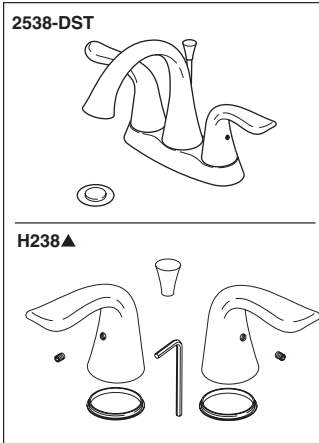

Tapas Decorativas para las Líneas de Suministro (metal)
Cantidad 2, 30" de largo
Disponible como orden accesorio (No incluido)

Tubes décoratifs sur le tuyau d'arrivée d'eau (métal)
Quantité 2, 30 po de longueur
Livrible séparément seulement (non inclus)

RP72131▲

Decorative Supply Line Covers (PVC)
Quantity 2, 30" Long
Available as Accessory Order (Not Included)

Tapas Decorativas para las Líneas de Suministro (PVC)
Cantidad 2, 30" de largo
Disponible como orden de accesorio (No incluido)

Tubes décoratifs sur le tuyau d'arrivée d'eau (PVC)
Quantité 2, 30 po de longueur
Livrible séparément seulement (non inclus)

▲Specify Finish
Especifique el Acabado
Précisez le Fini

RP26533▲

Metal Pop-Up Assembly Less Lift Rod
 Ensemble de Metal del Desagüe Automático Sin la Barra de Alzar
 Renvoi Mécanique en Métal Sans la Tige de Manoeuvre