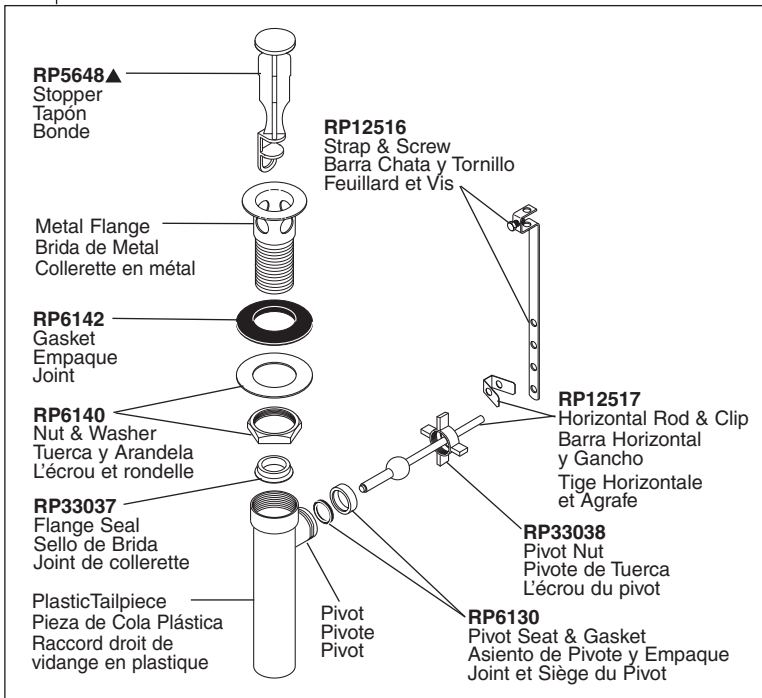

RP72131▲

Decorative Supply Line Covers (PVC)
Quantity 2, 30" Long
Available as Accessory Order (Not Included)

Tapas Decorativas para las Líneas de Suministro (PVC)
Cantidad 2, 30" de largo
Disponible como orden de accesorio (No incluido)

Tubes décoratifs sur le tuyau d'arrivée d'eau (PVC)
Quantité 2, 30 po de longueur
Livrible séparément seulement (non inclus)

▲Specify Finish
Especifique el Acabado
Précisez le Fini

RP26533▲

Metal Pop-Up Assembly Less Lift Rod
 Ensemble de Metal del Desagüe Automático Sin la Barra de Alzar
 Renvoi Mécanique en Métal Sans la Tige de Manoeuvre

**RP34953**

Plastic Pop-Up Assembly
 Ensemble del Desagüe Automático Plástico
 Renvoi Mécanique en Plastique

**RP38958▲**

Pop-Up with Metal Flange and Plastic Tail Piece Less Lift Rod
 Drenaje automático con brida de metal y la pieza de cola plástica menos la barra de alzar
 Renvoi mécanique avec colerette en métal et raccord droit de vidange en plastique sans la tige de manoeuvre

RP50952
 Plastic Sleeves
 Mangas Plásticas
 Manchons en plastique

RP63263
 Adapters
 3/8"-24 UNEF to 1/2"-20 UN &
 3/8"-24 UNEF to 1/2"-14 NPSM
 Adaptadors
 3/8"-24 UNEF to 1/2"-20 UN &
 3/8"-24 UNEF to 1/2"-14 NPSM
 Adapteurs
 3/8 po-24 UNEF to 1/2 po-20 UN et
 3/8 po-24 UNEF to 1/2 po-14 NPSM