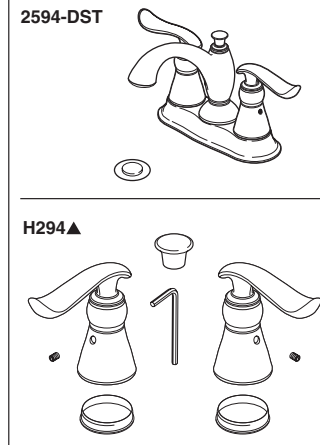

Tapas Decorativas para las Líneas de Suministro (metal)
Cantidad 2, 30" de largo
Disponible como orden accesorio (No incluido)

Tubes décoratifs sur le tuyau d'arrivée d'eau (métal)
Quantité 2, 30 po de longueur
Livrible séparément seulement (non inclus)

RP72131▲

Decorative Supply Line Covers (PVC)
Quantity 2, 30" Long
Available as Accessory Order (Not Included)

Tapas Decorativas para las Líneas de Suministro (PVC)
Cantidad 2, 30" de largo
Disponible como orden de accesorio (No incluido)

Tubes décoratifs sur le tuyau d'arrivée d'eau (PVC)
Quantité 2, 30 po de longueur
Livrible séparément seulement (non inclus)

▲Specify Finish
Especifique el Acabado
Précisez le Fini

RP26533▲

Metal Pop-Up Assembly Less Lift Rod
 Ensemble de Metal del Desagüe Automático Sin la Barra de Alzar
 Renvoi Mécanique en Métal Sans la Tige de Manoeuvre