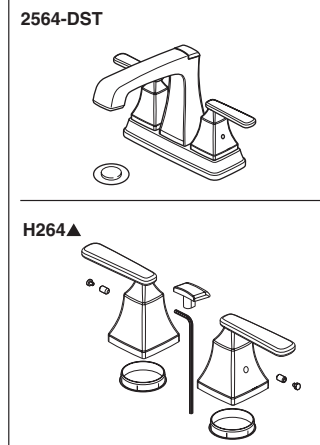

Tapas Decorativas para las Líneas de Suministro (metal)
Cantidad 2, 30" de largo
Disponible como orden accesorio (No incluido)

Tubes décoratifs sur le tuyau d'arrivée d'eau (métal)
Quantité 2, 30 po de longueur
Livrible séparément seulement (non inclus)

RP72131▲

Decorative Supply Line Covers (PVC)
Quantity 2, 30" Long
Available as Accessory Order (Not Included)

Tapas Decorativas para las Líneas de Suministro (PVC)
Cantidad 2, 30" de largo
Disponible como orden de accesorio (No incluido)

Tubes décoratifs sur le tuyau d'arrivée d'eau (PVC)
Quantité 2, 30 po de longueur
Livrible séparément seulement (non inclus)

▲Specify Finish
Especifique el Acabado
Précisez le Fini

RP26533▲

Metal Pop-Up Assembly Less Lift Rod
 Ensemble de Metal del Desagüe Automático Sin la Barra de Alzar
 Renvoi Mécanique en Métal Sans la Tige de Manoeuvre