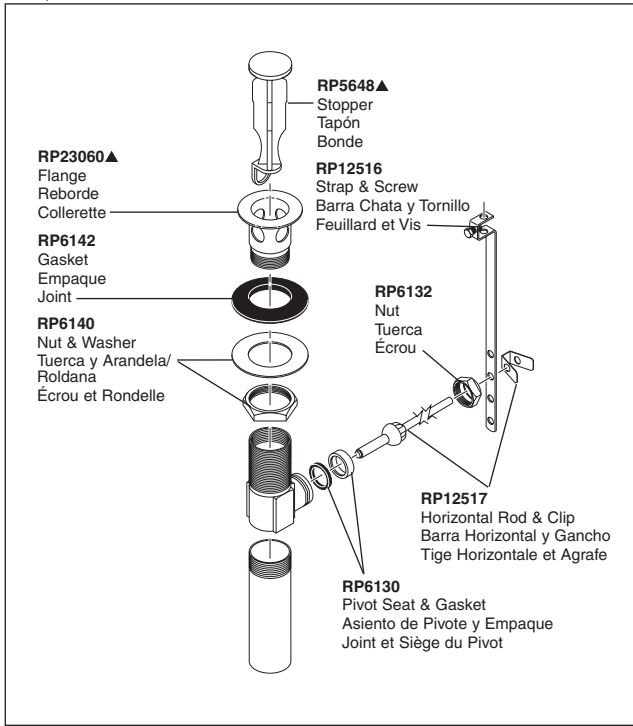

Tapas Decorativas para las Líneas de Suministro (metal)
Cantidad 2, 30" de largo
Disponible como orden accesorio (No incluido)

Tubes décoratifs sur le tuyau d'arrivée d'eau (métal)
Quantité 2, 30 po de longueur
Livrible séparément seulement (non inclus)

RP72131▲

Decorative Supply Line Covers (PVC)
Quantity 2, 30" Long
Available as Accessory Order (Not Included)

Tapas Decorativas para las Líneas de Suministro (PVC)
Cantidad 2, 30" de largo
Disponible como orden de accesorio (No incluido)

Tubes décoratifs sur le tuyau d'arrivée d'eau (PVC)
Quantité 2, 30 po de longueur
Livrible séparément seulement (non inclus)

▲Specify Finish
Especifique el Acabado
Précisez le Fini

RP26533▲

Metal Pop-Up Assembly Less Lift Rod
 Ensemble de Metal del Desagüe Automático Sin la Barra de Alzar
 Renvoi Mécanique en Métal Sans la Tige de Manoeuvre

**RP34953**

Plastic Pop-Up Assembly
 Ensemble del Desagüe Automático Plástico
 Renvoi Mécanique en Plastique

**RP38958▲**

Pop-Up with Metal Flange and Plastic Tail Piece Less Lift Rod
 Drenaje automático con brida de metal y la pieza de cola plástica menos la barra de alzar
 Renvoi mécanique avec colerette en métal et raccord droit de vidange en plastique sans la tige de manoeuvre