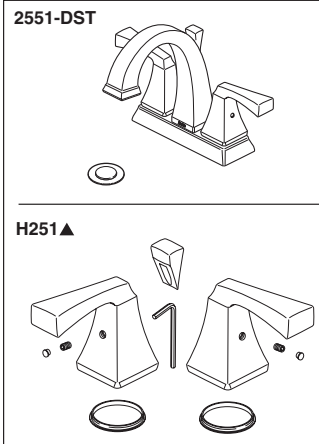

Tapas Decorativas para las Líneas de Suministro (metal)
Cantidad 2, 30" de largo
Disponible como orden accesorio (No incluido)

Tubes décoratifs sur le tuyau d'arrivée d'eau (métal)
Quantité 2, 30 po de longueur
Livrible séparément seulement (non inclus)

RP72131▲

Decorative Supply Line Covers (PVC)
Quantity 2, 30" Long
Available as Accessory Order (Not Included)

Tapas Decorativas para las Líneas de Suministro (PVC)
Cantidad 2, 30" de largo
Disponible como orden de accesorio (No incluido)

Tubes décoratifs sur le tuyau d'arrivée d'eau (PVC)
Quantité 2, 30 po de longueur
Livrible séparément seulement (non inclus)

▲Specify Finish
Especifique el Acabado
Précisez le Fini

RP26533▲

Metal Pop-Up Assembly Less Lift Rod
 Ensemble de Metal del Desagüe Automático Sin la Barra de Alzar
 Renvoi Mécanique en Métal Sans la Tige de Manoeuvre