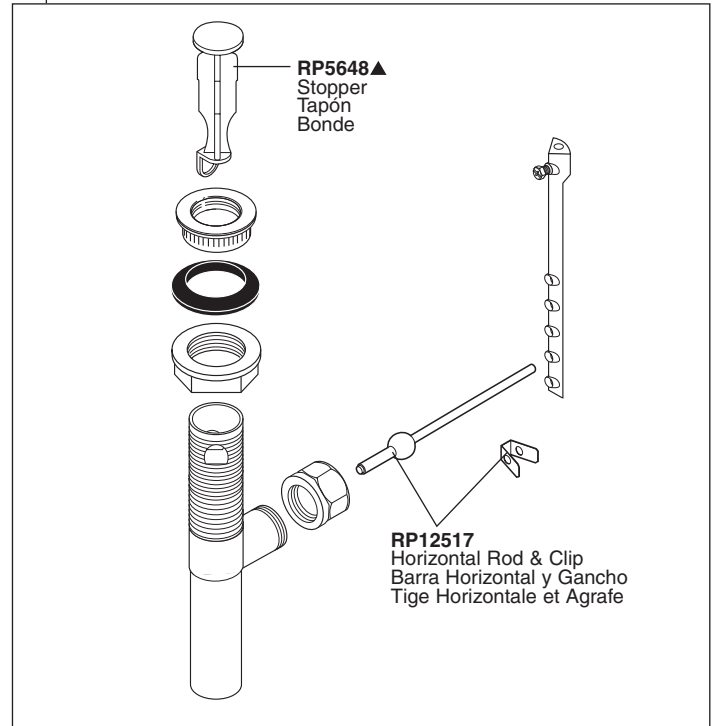

RP72131▲

Decorative Supply Line Covers (PVC)
Quantity 2, 30" Long
Available as Accessory Order (Not Included)

Tapas Decorativas para las Líneas de Suministro (PVC)
Cantidad 2, 30" de largo
Disponible como orden de accesorio (No incluido)

Tubes décoratifs sur le tuyau d'arrivée d'eau (PVC)
Quantité 2, 30 po de longueur
Livrible séparément seulement (non inclus)

▲Specify Finish
Especifique el Acabado
Précisez le Fini

RP26533▲

Metal Pop-Up Assembly Less Lift Rod
 Ensemble de Metal del Desagüe Automático Sin la Barra de Alzar
 Renvoi Mécanique en Métal Sans la Tige de Manoeuvre

**RP34953**

Plastic Pop-Up Assembly
 Ensemble del Desagüe Automático Plástico
 Renvoi Mécanique en Plastique

**RP38958▲**

Pop-Up with Metal Flange and Plastic Tail Piece Less Lift Rod
 Drenaje automático con brida de metal y la pieza de cola plástica menos la barra de alzar
 Renvoi mécanique avec colerette en métal et raccord droit de vidange en plastique sans la tige de manoeuvre

RP50952
 Plastic Sleeves
 Mangas Plásticas
 Manchons en plastique

RP63263
 Adapters
 3/8"-24 UNEF to 1/2"-20 UN &
 3/8"-24 UNEF to 1/2"-14 NPSM
 Adaptadors
 3/8"-24 UNEF to 1/2"-20 UN &
 3/8"-24 UNEF to 1/2"-14 NPSM
 Adapteurs
 3/8 po-24 UNEF to 1/2 po-20 UN et
 3/8 po-24 UNEF to 1/2 po-14 NPSM