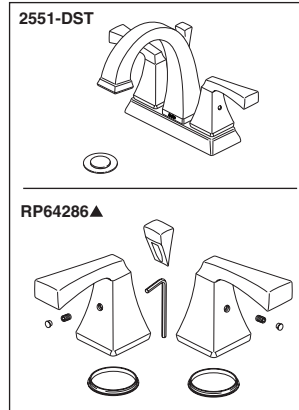

Two-Handle Lavatory Faucet Robinetterie de Toilette à Manette Double

Llave de Dos Manijas para Lavamanos

Models/Modelos/Modèles 2538-DST, 2551-DST, 2555-DST, 2592-DST & 2594-DST Series/Series/Seria

All Models

RP72130▲
Decorative Supply Line Covers (metal)—Quantity 2, 30" Long
Available as Accessory Order (Not Included)
Tapas Decorativas para las Líneas de Suministro (metal)—Cantidad 2, 30" de largo
Disponible como orden accesoria (No incluido)
Tubes décoratifs sur le tuyau d'arrivée d'eau (métal)—Quantité 2, 30 po de longueur
Livrablé séparément seulement (non inclus)

RP72131▲
Decorative Supply Line Covers (PVC)—Quantity 2, 30" Long
Available as Accessory Order (Not Included)
Tapas Decorativas para las Líneas de Suministro (PVC)—Cantidad 2, 30" de largo
Disponible como orden de accesorio (No incluido)
Tubes décoratifs sur le tuyau d'arrivée d'eau (PVC)—Quantité 2, 30 po de longueur
Livrablé séparément seulement (non inclus)

Two-Handle Lavatory Faucet Robinetterie de Toilette à Manette Double

Llave de Dos Manijas para Lavamanos

Models/Modelos/Modèles 2538-DST, 2551-DST, 2555-DST, 2592-DST & 2594-DST Series/Series/Seria

RP26533▲