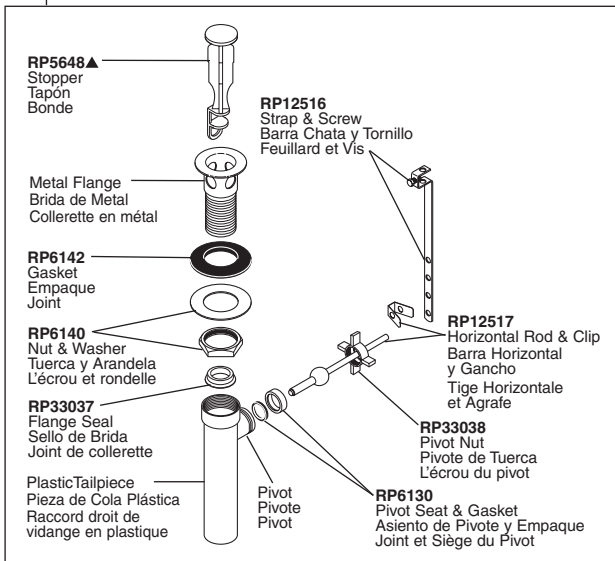

Two-Handle Lavatory Faucet Robinetterie de Toilette à Manette Double

Llave de Dos Manijas para Lavamanos

Models/Modelos/Modèles 2538-DST, 2551-DST, 2555-DST, 2592-DST & 2594-DST Series/Series/Seria

RP26533▲

Metal Pop-Up Assembly Less Lift Rod
Ensamble de Metal del Desagüe Automático Sin la Barra de Alzar
Renvoi Mécanique en Métal Sans la Tige de Manoeuvre

RP34953

Plastic Pop-Up Assembly
Ensamble del Desagüe Automático Plástico
Renvoi Mécanique en Plastique

RP38958▲

Pop-Up with Metal Flange and Plastic Tail Piece Less Lift Rod
Drenaje automático con brida de metal y la pieza de cola plástica menos la barra de alzar
Renvoi mécanique avec collerette en métal et raccord droit de vidange en plastique sans la tige de manoeuvre

RP50952
Plastic Sleeves
Mangas Plásticas
Manchons en plastique

RP63263
Adapters
3/8"-24 UNEF to 1/2"-20 UN &
3/8"-24 UNEF to 1/2"-14 NPSM
Adaptadores
3/8"-24 UNEF to 1/2"-20 UN &
3/8"-24 UNEF to 1/2"-14 NPSM
Adaptateurs
3/8 po-24 UNEF to 1/2 po-20 UN et
3/8 po-24 UNEF to 1/2 po-14 NPSM