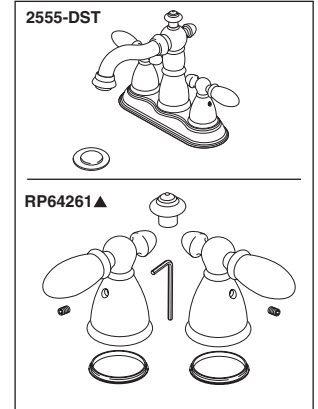

Two-Handle Lavatory Faucet Robinetterie de Toilette à Manette Double

Llave de Dos Manijas para Lavamanos

Models/Modelos/Modèles 2538-DST, 2551-DST, 2555-DST, 2592-DST & 2594-DST Series/Series/Seria

All Models

RP72130▲
Decorative Supply Line Covers (metal)—Quantity 2, 30" Long
Available as Accessory Order (Not Included)
Tapas Decorativas para las Líneas de Suministro (metal)—Cantidad 2, 30" de largo
Disponible como orden accesoria (No incluido)
Tubes décoratifs sur le tuyau d'arrivée d'eau (métal)—Quantité 2, 30 po de longueur
Livrablé séparément seulement (non inclus)

RP72131▲
Decorative Supply Line Covers (PVC)—Quantity 2, 30" Long
Available as Accessory Order (Not Included)
Tapas Decorativas para las Líneas de Suministro (PVC)—Cantidad 2, 30" de largo
Disponible como orden de accesorio (No incluido)
Tubes décoratifs sur le tuyau d'arrivée d'eau (PVC)—Quantité 2, 30 po de longueur
Livrablé séparément seulement (non inclus)

Two-Handle Lavatory Faucet Robinetterie de Toilette à Manette Double

Llave de Dos Manijas para Lavamanos

Models/Modelos/Modèles 2538-DST, 2551-DST, 2555-DST, 2592-DST & 2594-DST Series/Series/Seria

RP26533▲