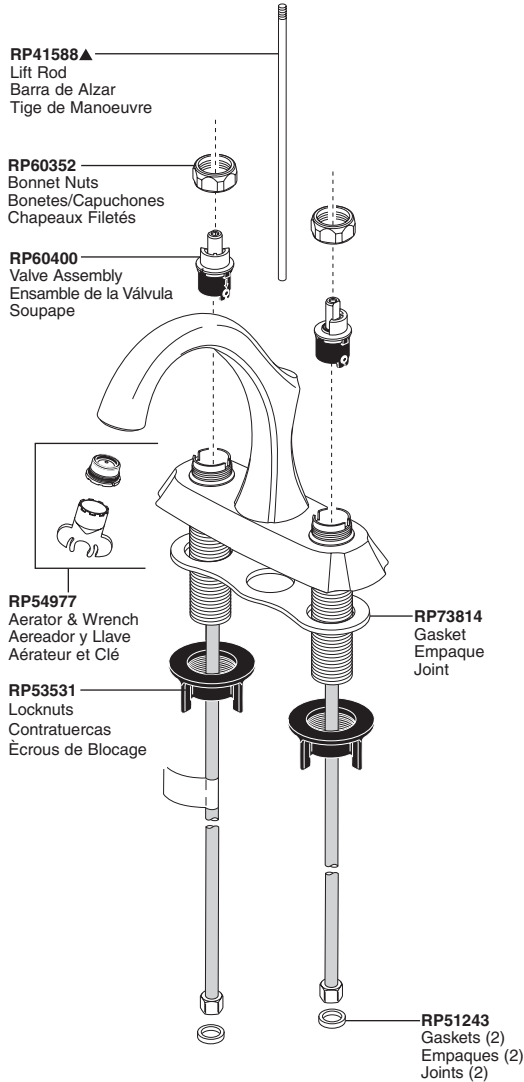

Two-Handle Lavatory Faucet Robinetterie de Toilette à Manette Double

Llave de Dos Manijas para Lavamanos

Models/Modelos/Modèles 2538-DST, 2551-DST, 2555-DST, 2592-DST & 2594-DST Series/Series/Seria

All Models

RP72130▲
Decorative Supply Line Covers (metal)—Quantity 2, 30" Long
Available as Accessory Order (Not Included)
Tapas Decorativas para las Líneas de Suministro (metal)—Cantidad 2, 30" de largo
Disponible como orden accesoria (No incluido)
Tubes décoratifs sur le tuyau d'arrivée d'eau (métal)—Quantité 2, 30 po de longueur
Livrablé séparément seulement (non inclus)

RP72131▲
Decorative Supply Line Covers (PVC)—Quantity 2, 30" Long
Available as Accessory Order (Not Included)
Tapas Decorativas para las Líneas de Suministro (PVC)—Cantidad 2, 30" de largo
Disponible como orden de accesorio (No incluido)
Tubes décoratifs sur le tuyau d'arrivée d'eau (PVC)—Quantité 2, 30 po de longueur
Livrablé séparément seulement (non inclus)

Two-Handle Lavatory Faucet Robinetterie de Toilette à Manette Double

Llave de Dos Manijas para Lavamanos

Models/Modelos/Modèles 2538-DST, 2551-DST, 2555-DST, 2592-DST & 2594-DST Series/Series/Seria

RP26533▲