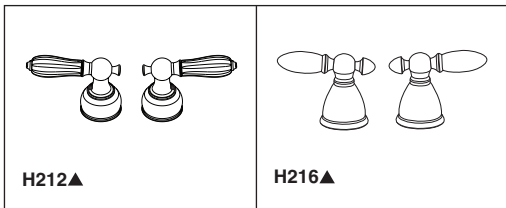

Victorian® Collection Two-Handle Lavatory Faucet Robinetterie de Toilette à Manette Double Collection Victorian®

Llave de Dos Manijas para Lavamanos de la Colección Victorian®

Victorian® Lavatory

Model/Modelo/Modèle 2555LF Series/Series/Seria