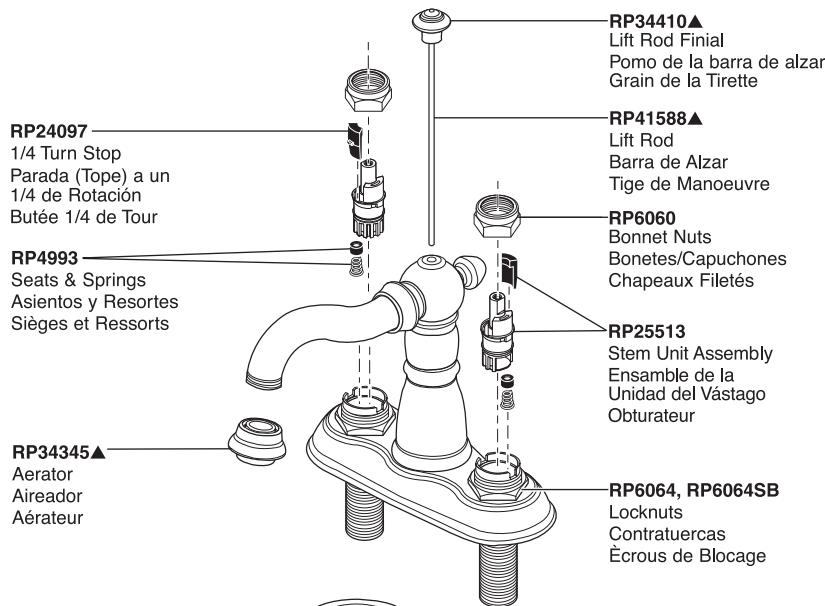

Victorian® Collection Two-Handle Lavatory Faucet Robinetterie de Toilette à Manette Double Collection Victorian®

Llave de Dos Manijas para Lavamanos de la Colección Victorian®

Victorian® Lavatory

Model/Modelo/Modèle 2555LF Series/Series/Seria