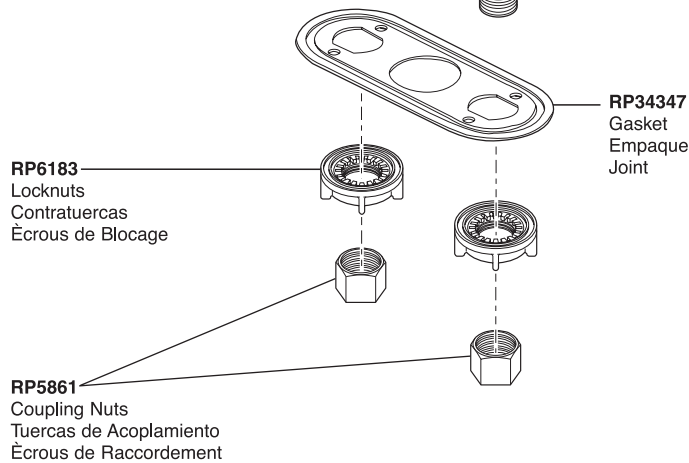

Victorian® Collection Two-Handle Lavatory Faucet Robinetterie de Toilette à Manette Double Collection Victorian®

Llave de Dos Manijas para Lavamanos de la Colección Victorian®

Victorian® Lavatory

Model/Modelo/Modèle 2555LF Series/Series/Seria