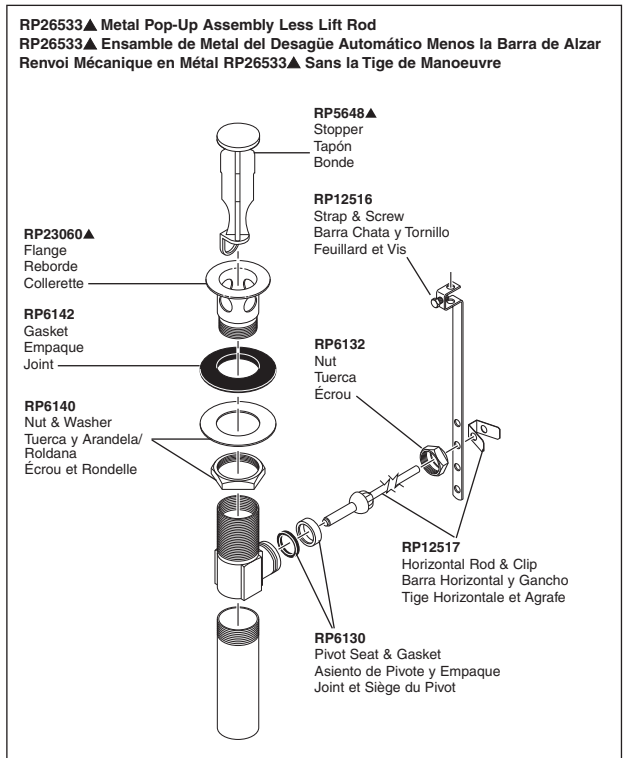

Victorian® Collection Two-Handle Lavatory Faucet Robinetterie de Toilette à Manette Double Collection Victorian®

Llave de Dos Manijas para Lavamanos de la Colección Victorian®

Victorian® Lavatory

Model/Modelo/Modèle 2555LF Series/Series/Seria

▲Specify finish / Especificque el Acabado / Précisez le fini

CALIFORNIA/VERMONT COMPLIANT