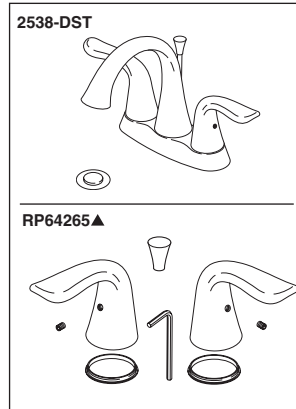

Two-Handle Lavatory Faucet Robinetterie de Toilette à Manette Double

Llave de Dos Manijas para Lavamanos

Models/Modelos/Modèles 2538-DST, 2551-DST, 2555-DST,
2592-DST & 2594-DST Series/Series/Seria

All Models

Two-Handle Lavatory Faucet Robinetterie de Toilette à Manette Double

Llave de Dos Manijas para Lavamanos

Models/Modelos/Modèles 2538-DST, 2551-DST, 2555-DST, 2592-DST & 2594-DST Series/Series/Seria

RP26533▲

Metal Pop-Up Assembly Less Lift Rod
Ensamble de Metal del Desagüe Automático Sin la Barra de Alzar
Renvoi Mécanique en Métal Sans la Tige de Manoeuvre

RP34953

Plastic Pop-Up Assembly
Ensamble del Desagüe Automático Plástico
Renvoi Mécanique en Plastique

RP38958▲

Pop-Up with Metal Flange and Plastic Tail Piece Less Lift Rod
Drenaje automático con brida de metal y la pieza de cola plástica menos la barra de alzar
Renvoi mécanique avec collerette en métal et raccord droit de vidange en plastique sans la tige de manoeuvre