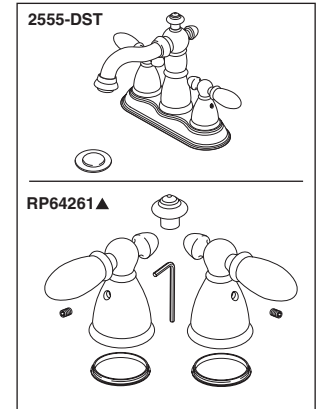

Two-Handle Lavatory Faucet Robinetterie de Toilette à Manette Double

Llave de Dos Manijas para Lavamanos

Models/Modelos/Modèles 2538-DST, 2551-DST, 2555-DST,
2592-DST & 2594-DST Series/Series/Seria

All Models

Two-Handle Lavatory Faucet Robinetterie de Toilette à Manette Double

Llave de Dos Manijas para Lavamanos

Models/Modelos/Modèles 2538-DST, 2551-DST, 2555-DST, 2592-DST & 2594-DST Series/Series/Seria

RP26533▲

Metal Pop-Up Assembly Less Lift Rod
Ensamble de Metal del Desagüe Automático Sin la Barra de Alzar
Renvoi Mécanique en Métal Sans la Tige de Manoeuvre

RP34953

Plastic Pop-Up Assembly
Ensamble del Desagüe Automático Plástico
Renvoi Mécanique en Plastique

RP38958▲

Pop-Up with Metal Flange and Plastic Tail Piece Less Lift Rod
Drenaje automático con brida de metal y la pieza de cola plástica menos la barra de alzar
Renvoi mécanique avec collerette en métal et raccord droit de vidange en plastique sans la tige de manoeuvre