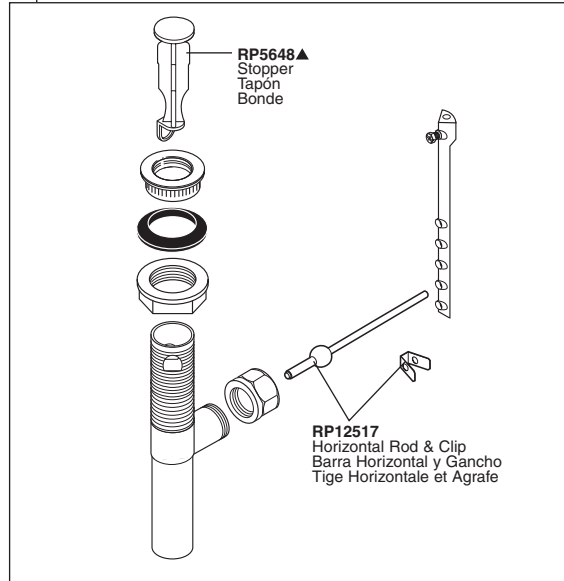

Two-Handle Lavatory Faucet Robinetterie de Toilette à Manette Double

Llave de Dos Manijas para Lavamanos

Models/Modelos/Modèles 2538-DST, 2551-DST, 2555-DST,
2592-DST & 2594-DST Series/Series/Seria

All Models

Two-Handle Lavatory Faucet Robinetterie de Toilette à Manette Double

Llave de Dos Manijas para Lavamanos

Models/Modelos/Modèles 2538-DST, 2551-DST, 2555-DST, 2592-DST & 2594-DST Series/Series/Seria

RP26533▲

Metal Pop-Up Assembly Less Lift Rod
Ensamble de Metal del Desagüe Automático Sin la Barra de Alzar
Renvoi Mécanique en Métal Sans la Tige de Manoeuvre

RP34953

Plastic Pop-Up Assembly
Ensamble del Desagüe Automático Plástico
Renvoi Mécanique en Plastique

RP38958▲

Pop-Up with Metal Flange and Plastic Tail Piece Less Lift Rod
Drenaje automático con brida de metal y la pieza de cola plástica menos la barra de alzar
Renvoi mécanique avec collerette en métal et raccord droit de vidange en plastique sans la tige de manoeuvre