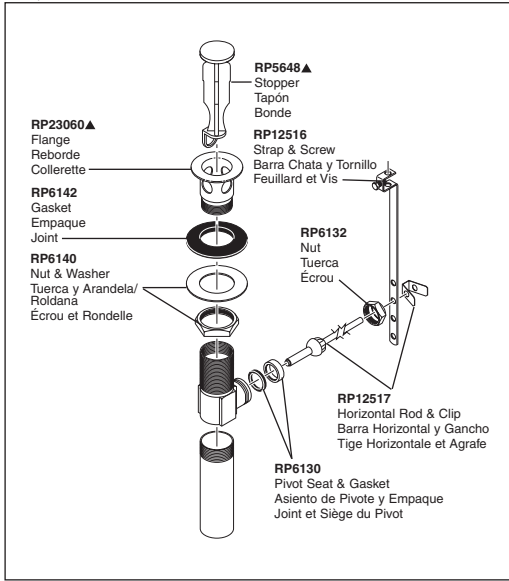

Two-Handle Lavatory Faucet Robinetterie de Toilette à Manette Double

Llave de Dos Manijas para Lavamanos

Models/Modelos/Modèles 2538-DST, 2551-DST, 2555-DST,
2592-DST & 2594-DST Series/Series/Seria

All Models

Two-Handle Lavatory Faucet Robinetterie de Toilette à Manette Double

Llave de Dos Manijas para Lavamanos

Models/Modelos/Modèles 2538-DST, 2551-DST, 2555-DST, 2592-DST & 2594-DST Series/Series/Seria

RP26533▲

Metal Pop-Up Assembly Less Lift Rod
Ensamble de Metal del Desagüe Automático Sin la Barra de Alzar
Renvoi Mécanique en Métal Sans la Tige de Manoeuvre

RP34953

Plastic Pop-Up Assembly
Ensamble del Desagüe Automático Plástico
Renvoi Mécanique en Plastique

RP38958▲

Pop-Up with Metal Flange and Plastic Tail Piece Less Lift Rod
Drenaje automático con brida de metal y la pieza de cola plástica menos la barra de alzar
Renvoi mécanique avec collerette en métal et raccord droit de vidange en plastique sans la tige de manoeuvre