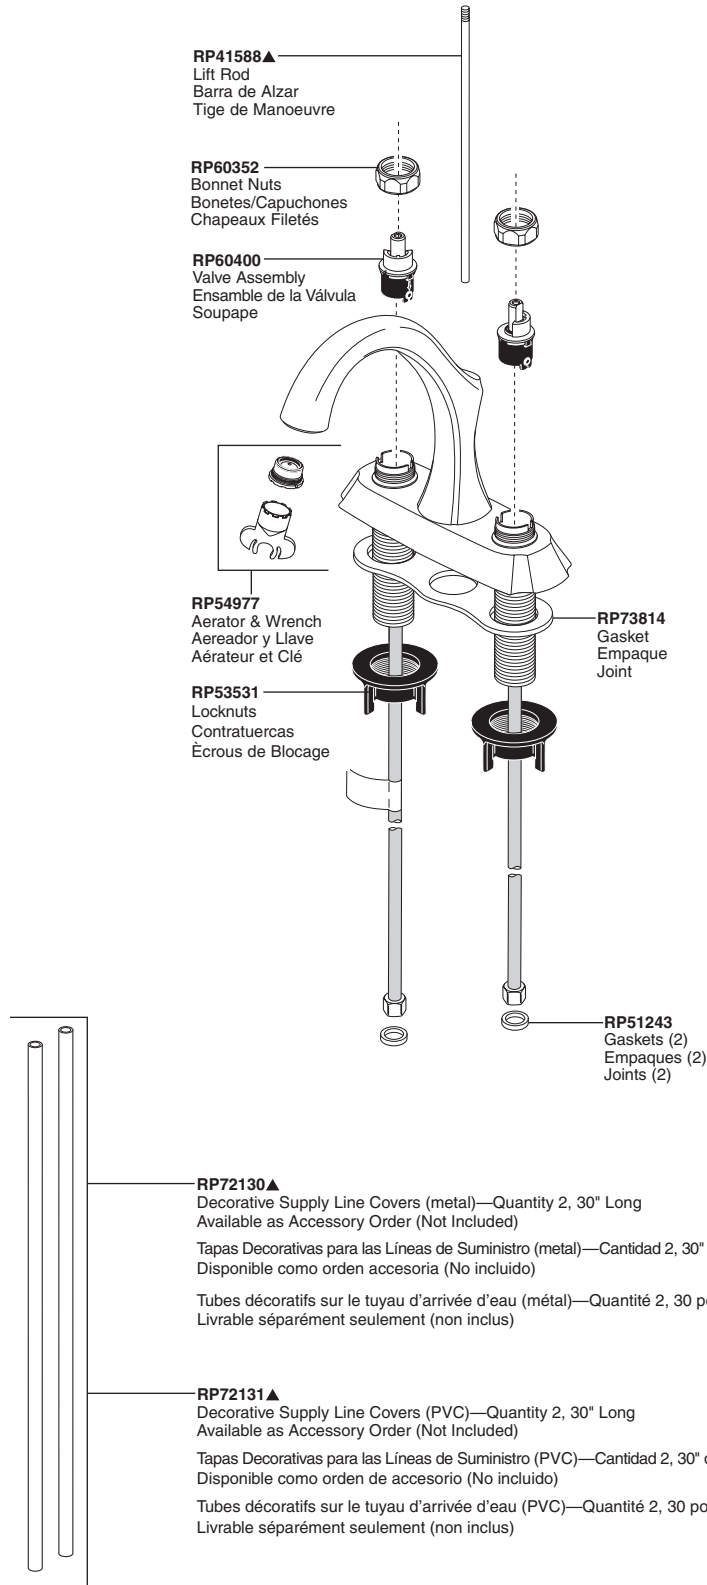

Two-Handle Lavatory Faucet Robinetterie de Toilette à Manette Double

Llave de Dos Manijas para Lavamanos

Models/Modelos/Modèles 2538-DST, 2551-DST, 2555-DST,
2592-DST & 2594-DST Series/Series/Seria

All Models

Two-Handle Lavatory Faucet Robinetterie de Toilette à Manette Double

Llave de Dos Manijas para Lavamanos

Models/Modelos/Modèles 2538-DST, 2551-DST, 2555-DST, 2592-DST & 2594-DST Series/Series/Seria

RP26533▲

Metal Pop-Up Assembly Less Lift Rod
Ensamble de Metal del Desagüe Automático Sin la Barra de Alzar
Renvoi Mécanique en Métal Sans la Tige de Manoeuvre

RP34953

Plastic Pop-Up Assembly
Ensamble del Desagüe Automático Plástico
Renvoi Mécanique en Plastique

RP38958▲

Pop-Up with Metal Flange and Plastic Tail Piece Less Lift Rod
Drenaje automático con brida de metal y la pieza de cola plástica menos la barra de alzar
Renvoi mécanique avec collerette en métal et raccord droit de vidange en plastique sans la tige de manoeuvre