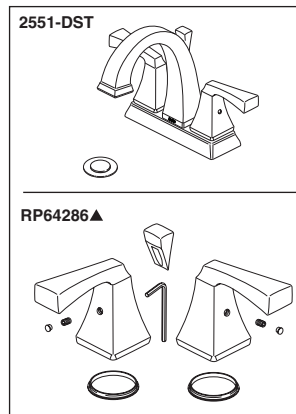

Two-Handle Lavatory Faucet Robinetterie de Toilette à Manette Double

Llave de Dos Manijas para Lavamanos

Models/Modelos/Modèles 2538-DST, 2551-DST, 2555-DST,
2592-DST & 2594-DST Series/Series/Seria

All Models

Two-Handle Lavatory Faucet Robinetterie de Toilette à Manette Double

Llave de Dos Manijas para Lavamanos

Models/Modelos/Modèles 2538-DST, 2551-DST, 2555-DST, 2592-DST & 2594-DST Series/Series/Seria

RP26533▲

Metal Pop-Up Assembly Less Lift Rod
Ensamble de Metal del Desagüe Automático Sin la Barra de Alzar
Renvoi Mécanique en Métal Sans la Tige de Manoeuvre

RP34953

Plastic Pop-Up Assembly
Ensamble del Desagüe Automático Plástico
Renvoi Mécanique en Plastique

RP38958▲

Pop-Up with Metal Flange and Plastic Tail Piece Less Lift Rod
Drenaje automático con brida de metal y la pieza de cola plástica menos la barra de alzar
Renvoi mécanique avec collerette en métal et raccord droit de vidange en plastique sans la tige de manoeuvre