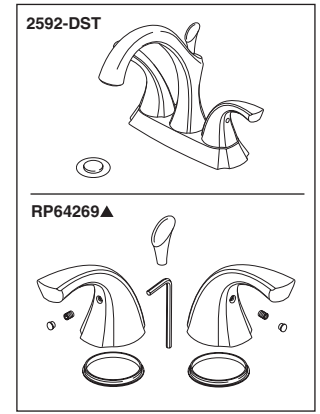

Two-Handle Lavatory Faucet Robinetterie de Toilette à Manette Double

Llave de Dos Manijas para Lavamanos

Models/Modelos/Modèles 2538-DST, 2551-DST, 2555-DST,
2592-DST & 2594-DST Series/Series/Seria

All Models

Two-Handle Lavatory Faucet Robinetterie de Toilette à Manette Double

Llave de Dos Manijas para Lavamanos

Models/Modelos/Modèles 2538-DST, 2551-DST, 2555-DST, 2592-DST & 2594-DST Series/Series/Seria

RP26533▲

Metal Pop-Up Assembly Less Lift Rod
Ensamble de Metal del Desagüe Automático Sin la Barra de Alzar
Renvoi Mécanique en Métal Sans la Tige de Manoeuvre

RP34953

Plastic Pop-Up Assembly
Ensamble del Desagüe Automático Plástico
Renvoi Mécanique en Plastique

RP38958▲

Pop-Up with Metal Flange and Plastic Tail Piece Less Lift Rod
Drenaje automático con brida de metal y la pieza de cola plástica menos la barra de alzar
Renvoi mécanique avec collerette en métal et raccord droit de vidange en plastique sans la tige de manoeuvre