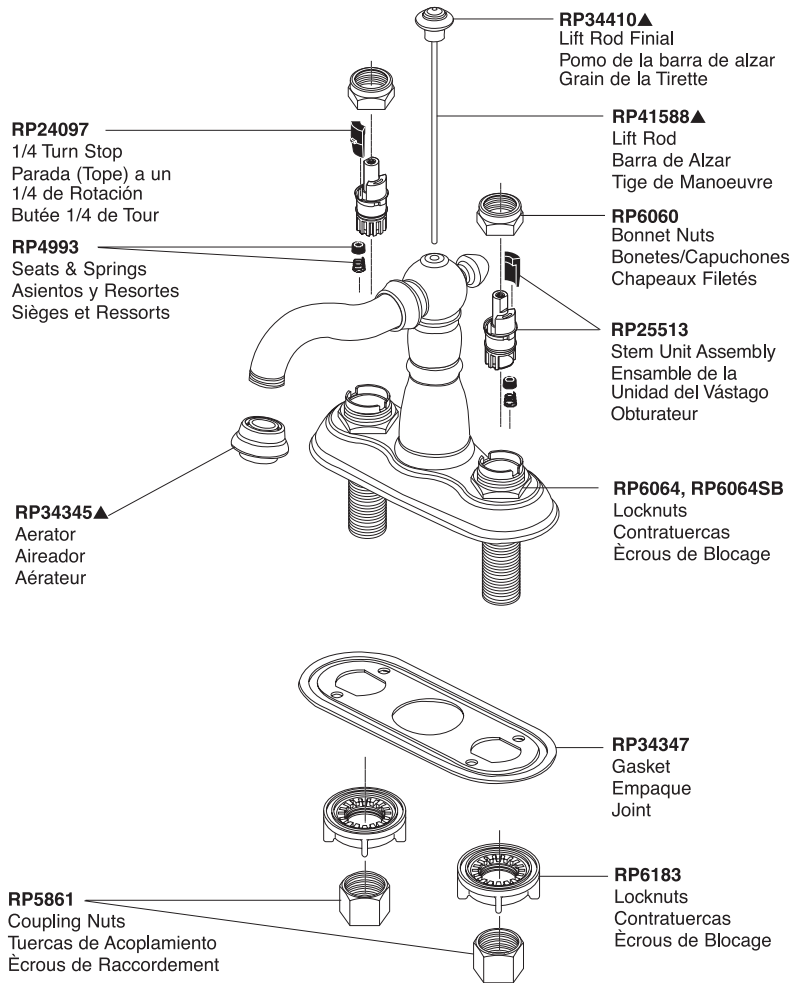

Victorian® Collection Two-Handle Lavatory Faucet Robinetterie de Toilette à Manette Double Collection Victorian®

Llave de Dos Manijas para Lavamanos de la Colección Victorian®

Victorian® Lavatory

Model/Modelo/Modèle 2555 Series/Series/Seria

Refer to handle section for additional information./ Refiérase a la sección las manijas para información adicional./ Référez-vous à la section manette pour plus d'information.

▲Specify finish / Especificque el Acabado / Précisez le fini

Refer to page 188 for lavatory drain assemblies. / Refiérase a la página 188 para los ensambles del desagüe. / Référez vous à la page 188 pour l'assemblage de drains.