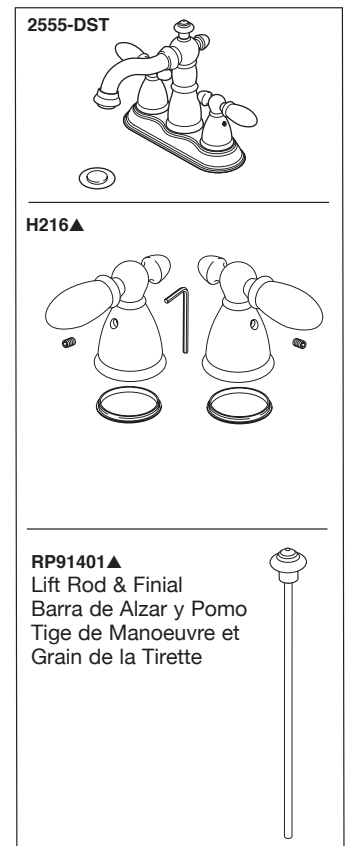

# Models/Modelos/Modèles

2538-DST, 2551-DST, 2552-DST, 2555-DST, 2564-DST,  
2592-DST, 2593-DST & 2594-DST

Series/Series/Seria

**RP72130▲**  
Decorative Supply Line Covers (metal)  
Quantity 2, 30" Long  
Available as Accessory Order (Not Included)

Tapas Decorativas para las Líneas de Suministro (metal)  
Cantidad 2, 30" de largo  
Disponible como orden accesorio (No incluido)

Tubes décoratifs sur le tuyau d'arrivée d'eau (métal)  
Quantité 2, 30 po de longueur  
Livrablé séparément seulement (non inclus)

**RP72131▲**  
Decorative Supply Line Covers (PVC)  
Quantity 2, 30" Long  
Available as Accessory Order (Not Included)

Tapas Decorativas para las Líneas de Suministro (PVC)  
Cantidad 2, 30" de largo  
Disponible como orden de accesorio (No incluido)

Tubes décoratifs sur le tuyau d'arrivée d'eau (PVC)  
Quantité 2, 30 po de longueur  
Livrablé séparément seulement (non inclus)

▲ Specify Finish / Especificque el Acabado / Précisez le Fini

2564-DST

H264▲