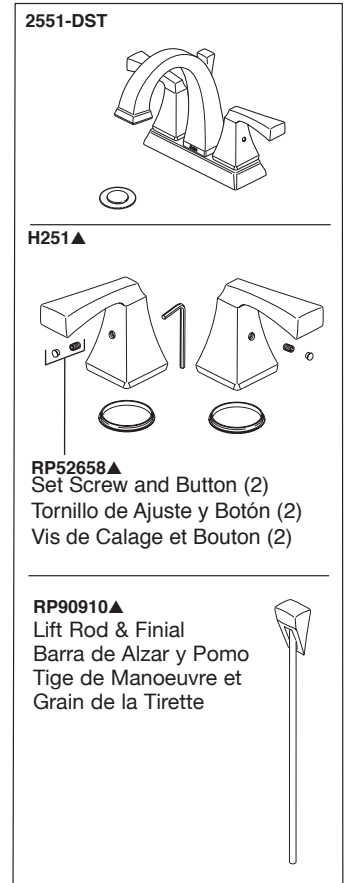

# Models/Modelos/Modèles

2538-DST, 2551-DST, 2552-DST, 2555-DST, 2564-DST,  
2592-DST, 2593-DST & 2594-DST

Series/Series/Seria

**RP72130▲**  
Decorative Supply Line Covers (metal)  
Quantity 2, 30" Long  
Available as Accessory Order (Not Included)

Tapas Decorativas para las Líneas de Suministro (metal)  
Cantidad 2, 30" de largo  
Disponible como orden accesorio (No incluido)

Tubes décoratifs sur le tuyau d'arrivée d'eau (métal)  
Quantité 2, 30 po de longueur  
Livrablé séparément seulement (non inclus)

**RP72131▲**  
Decorative Supply Line Covers (PVC)  
Quantity 2, 30" Long  
Available as Accessory Order (Not Included)

Tapas Decorativas para las Líneas de Suministro (PVC)  
Cantidad 2, 30" de largo  
Disponible como orden de accesorio (No incluido)

Tubes décoratifs sur le tuyau d'arrivée d'eau (PVC)  
Quantité 2, 30 po de longueur  
Livrablé séparément seulement (non inclus)

▲ Specify Finish / Especificque el Acabado / Précisez le Fini

2564-DST

H264▲