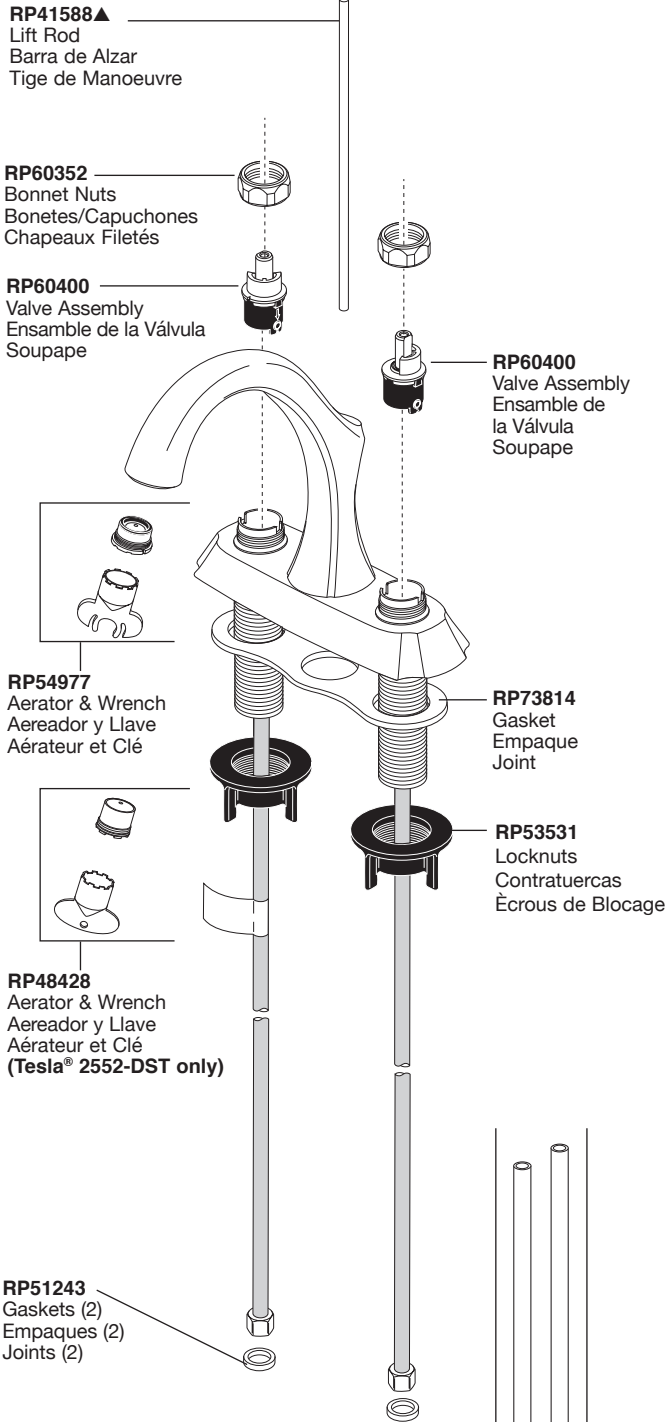

# Models/Modelos/Modèles

2538-DST, 2551-DST, 2552-DST, 2555-DST, 2564-DST,  
2592-DST, 2593-DST & 2594-DST

Series/Series/Seria

**RP72130▲**  
Decorative Supply Line Covers (metal)  
Quantity 2, 30" Long  
Available as Accessory Order (Not Included)

Tapas Decorativas para las Líneas de Suministro (metal)  
Cantidad 2, 30" de largo  
Disponible como orden accesorio (No incluido)

Tubes décoratifs sur le tuyau d'arrivée d'eau (métal)  
Quantité 2, 30 po de longueur  
Livrablé séparément seulement (non inclus)

**RP72131▲**  
Decorative Supply Line Covers (PVC)  
Quantity 2, 30" Long  
Available as Accessory Order (Not Included)

Tapas Decorativas para las Líneas de Suministro (PVC)  
Cantidad 2, 30" de largo  
Disponible como orden de accesorio (No incluido)

Tubes décoratifs sur le tuyau d'arrivée d'eau (PVC)  
Quantité 2, 30 po de longueur  
Livrablé séparément seulement (non inclus)

▲ Specify Finish / Especificque el Acabado / Précisez le Fini

2564-DST

H264▲