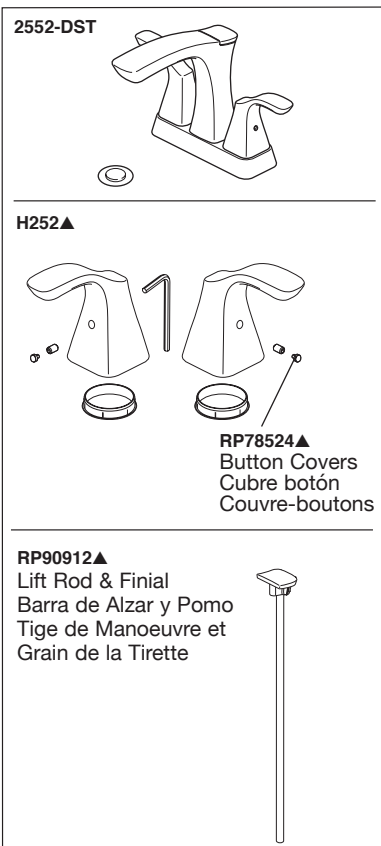

# Models/Modelos/Modèles

2538-DST, 2551-DST, 2552-DST, 2555-DST, 2564-DST,  
2592-DST, 2593-DST & 2594-DST

Series/Series/Seria

**RP72130▲**  
Decorative Supply Line Covers (metal)  
Quantity 2, 30" Long  
Available as Accessory Order (Not Included)

Tapas Decorativas para las Líneas de Suministro (metal)  
Cantidad 2, 30" de largo  
Disponible como orden accesorio (No incluido)

Tubes décoratifs sur le tuyau d'arrivée d'eau (métal)  
Quantité 2, 30 po de longueur  
Livrablé séparément seulement (non inclus)

**RP72131▲**  
Decorative Supply Line Covers (PVC)  
Quantity 2, 30" Long  
Available as Accessory Order (Not Included)

Tapas Decorativas para las Líneas de Suministro (PVC)  
Cantidad 2, 30" de largo  
Disponible como orden de accesorio (No incluido)

Tubes décoratifs sur le tuyau d'arrivée d'eau (PVC)  
Quantité 2, 30 po de longueur  
Livrablé séparément seulement (non inclus)

▲ Specify Finish / Especificque el Acabado / Précisez le Fini

2564-DST

H264▲