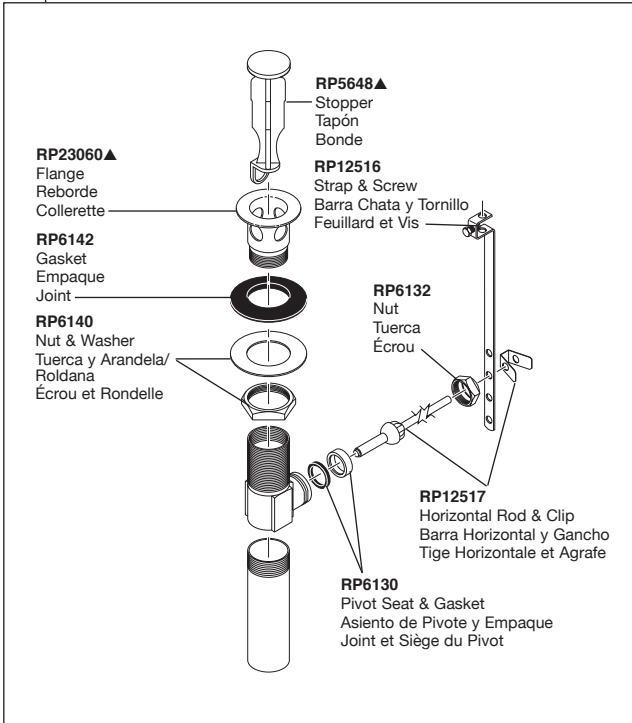

Tapas Decorativas para las Líneas de Suministro (metal)  
Cantidad 2, 30" de largo  
Disponible como orden accesorio (No incluido)

Tubes décoratifs sur le tuyau d'arrivée d'eau (métal)  
Quantité 2, 30 po de longueur  
Livrablé séparément seulement (non inclus)

RP90911▲  
Lift Rod & Finial  
Barra de Alzar y Pomo  
Tige de Manoeuvre et  
Grain de la Tirette

2594-DST

H294▲

RP90911▲  
Lift Rod & Finial  
Barra de Alzar y Pomo  
Tige de Manoeuvre et  
Grain de la Tirette

**RP26533▲**

Metal Pop-Up Assembly Less Lift Rod  
 Ensemble de Metal del Desagüe Automático Sin la Barra de Alzar  
 Renvoi Mécanique en Métal Sans la Tige de Manoeuvre

**RP50952**

Plastic Sleeves  
 Mangas Plásticas  
 Manchons en plastique

**RP63263**

Adapters  
 3/8"-24 UNEF to 1/2"-20 UN &  
 3/8"-24 UNEF to 1/2"-14 NPSM

Adaptadors  
 3/8"-24 UNEF to 1/2"-20 UN &  
 3/8"-24 UNEF to 1/2"-14 NPSM

Adapteurs  
 3/8 po-24 UNEF to 1/2 po-20 UN et  
 3/8 po-24 UNEF to 1/2 po-14 NPSM