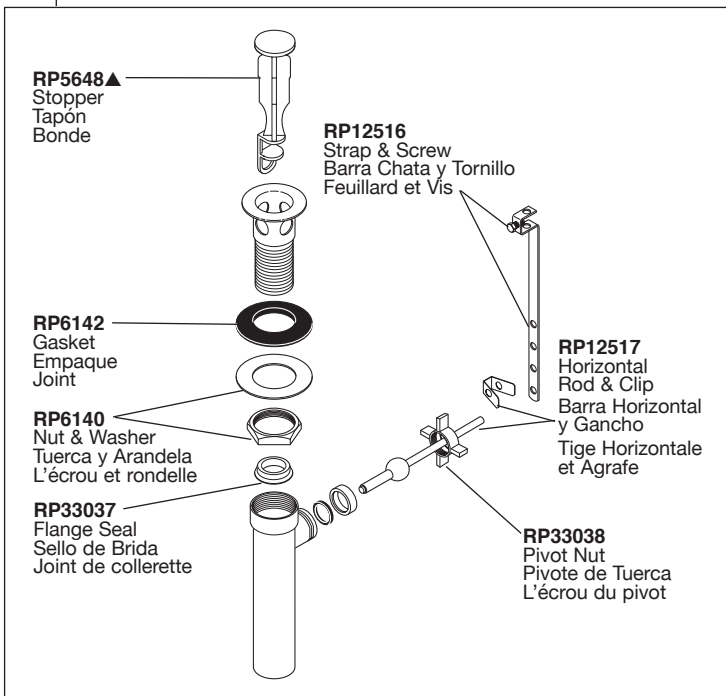

Tapas Decorativas para las Líneas de Suministro (metal)  
Cantidad 2, 30" de largo  
Disponible como orden accesorio (No incluido)

Tubes décoratifs sur le tuyau d'arrivée d'eau (métal)  
Quantité 2, 30 po de longueur  
Livrablé séparément seulement (non inclus)

**RP26533▲**

Metal Pop-Up Assembly Less Lift Rod  
 Ensemble de Metal del Desagüe Automático Sin la Barra de Alzar  
 Renvoi Mécanique en Métal Sans la Tige de Manoeuvre

**RP50952**

Plastic Sleeves  
 Mangas Plásticas  
 Manchons en plastique

**RP63263**

Adapters  
 3/8"-24 UNEF to 1/2"-20 UN &  
 3/8"-24 UNEF to 1/2"-14 NPSM

Adaptadors  
 3/8"-24 UNEF to 1/2"-20 UN &  
 3/8"-24 UNEF to 1/2"-14 NPSM

Adapteurs  
 3/8 po-24 UNEF to 1/2 po-20 UN et  
 3/8 po-24 UNEF to 1/2 po-14 NPSM

**RP38958▲**

Pop-Up with Metal Flange and Plastic Tail Piece Less Lift Rod  
 \*For Use With Track-Pack Models  
 Drenaje automático con brida de metal y la pieza de cola plástica menos la barra de alzar  
 \*Para uso con los modelos Track-Pack  
 Renvoi mécanique avec collerette en métal et raccord droit de vidange en plastique sans la tige de manoeuvre  
 \*Pour utilisation avec les modèles Track-Pack