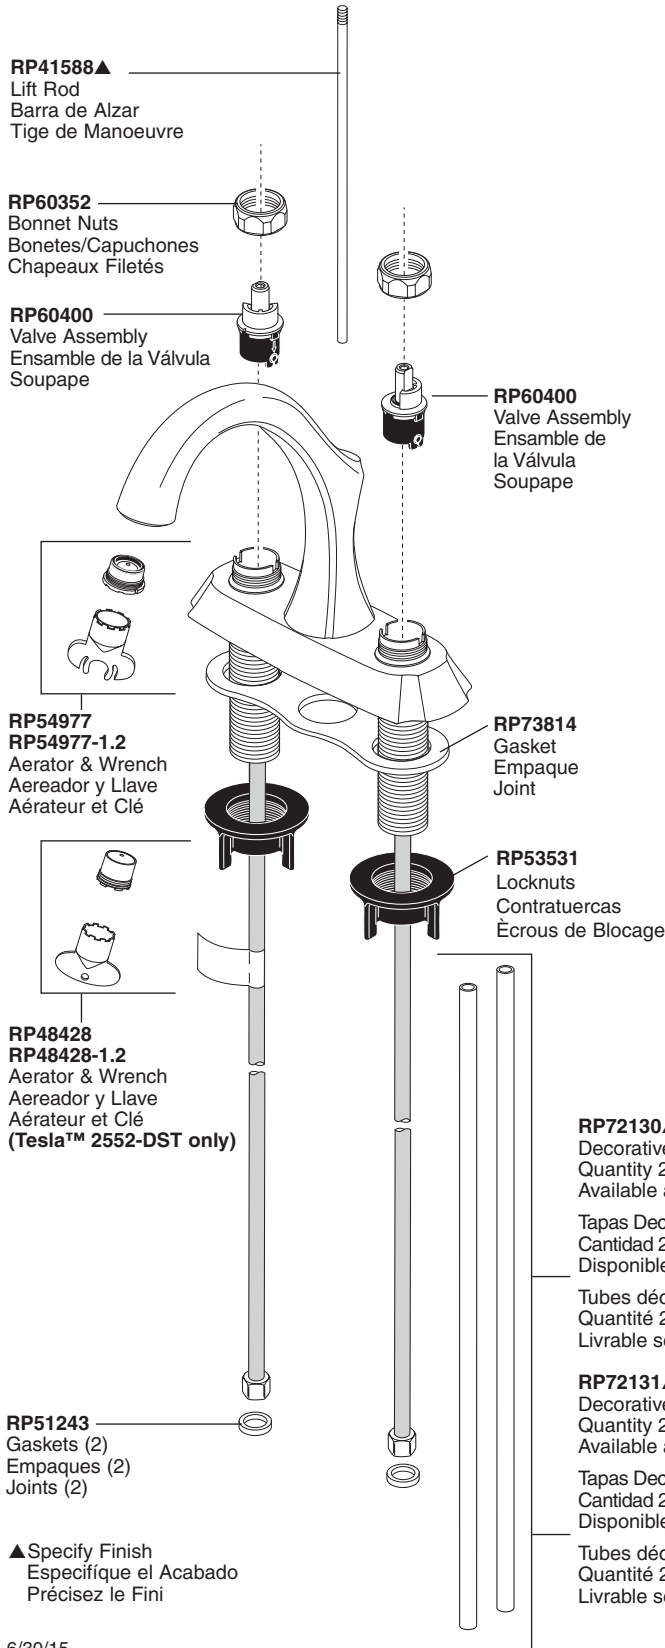

Models/Modelos/Modèles
2538-DST, 2551-DST, 2552-DST, 2555-DST,
2564-DST, 2592-DST & 2594-DST
Series/Series/Seria

RP72130▲
Decorative Supply Line Covers (metal)
Quantity 2, 30" Long
Available as Accessory Order (Not Included)
Tapas Decorativas para las Líneas de Suministro (metal)
Cantidad 2, 30" de largo
Disponible como orden accesorio (No incluido)
Tubes décoratifs sur le tuyau d'arrivée d'eau (métal)
Quantité 2, 30 po de longueur
Livrablé séparément seulement (non inclus)

RP72131▲
Decorative Supply Line Covers (PVC)
Quantity 2, 30" Long
Available as Accessory Order (Not Included)
Tapas Decorativas para las Líneas de Suministro (PVC)
Cantidad 2, 30" de largo
Disponible como orden de accesorio (No incluido)
Tubes décoratifs sur le tuyau d'arrivée d'eau (PVC)
Quantité 2, 30 po de longueur
Livrablé séparément seulement (non inclus)