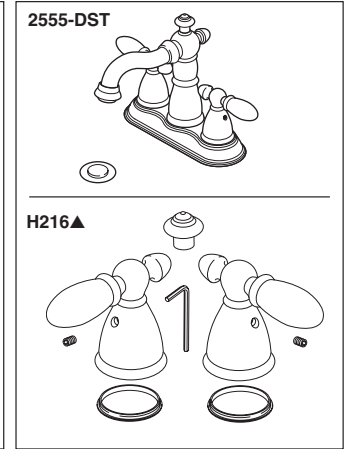

Models/Modelos/Modèles
2538-DST, 2551-DST, 2552-DST, 2555-DST,
2564-DST, 2592-DST & 2594-DST
Series/Series/Seria

RP72130▲
Decorative Supply Line Covers (metal)
Quantity 2, 30" Long
Available as Accessory Order (Not Included)
Tapas Decorativas para las Líneas de Suministro (metal)
Cantidad 2, 30" de largo
Disponible como orden accesorio (No incluido)
Tubes décoratifs sur le tuyau d'arrivée d'eau (métal)
Quantité 2, 30 po de longueur
Livrablé séparément seulement (non inclus)

RP72131▲
Decorative Supply Line Covers (PVC)
Quantity 2, 30" Long
Available as Accessory Order (Not Included)
Tapas Decorativas para las Líneas de Suministro (PVC)
Cantidad 2, 30" de largo
Disponible como orden de accesorio (No incluido)
Tubes décoratifs sur le tuyau d'arrivée d'eau (PVC)
Quantité 2, 30 po de longueur
Livrablé séparément seulement (non inclus)