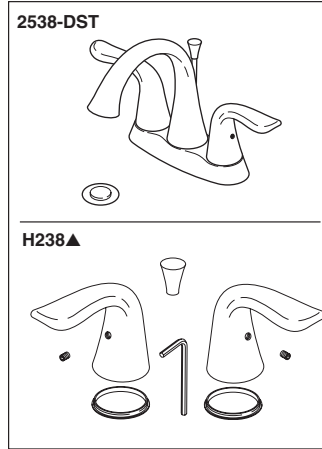

Models/Modelos/Modèles
2538-DST, 2551-DST, 2552-DST, 2555-DST,
2564-DST, 2592-DST & 2594-DST
Series/Series/Seria

RP72130▲
Decorative Supply Line Covers (metal)
Quantity 2, 30" Long
Available as Accessory Order (Not Included)
Tapas Decorativas para las Líneas de Suministro (metal)
Cantidad 2, 30" de largo
Disponible como orden accesorio (No incluido)
Tubes décoratifs sur le tuyau d'arrivée d'eau (métal)
Quantité 2, 30 po de longueur
Livrablé séparément seulement (non inclus)

RP72131▲
Decorative Supply Line Covers (PVC)
Quantity 2, 30" Long
Available as Accessory Order (Not Included)
Tapas Decorativas para las Líneas de Suministro (PVC)
Cantidad 2, 30" de largo
Disponible como orden de accesorio (No incluido)
Tubes décoratifs sur le tuyau d'arrivée d'eau (PVC)
Quantité 2, 30 po de longueur
Livrablé séparément seulement (non inclus)