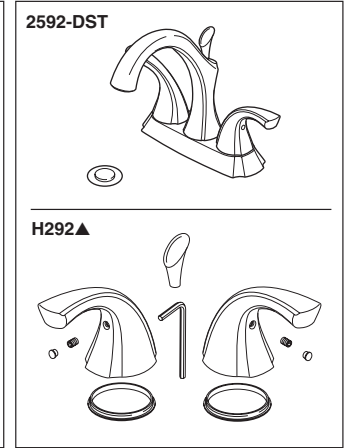

Models/Modelos/Modèles
2538-DST, 2551-DST, 2552-DST, 2555-DST,
2564-DST, 2592-DST & 2594-DST
Series/Series/Seria

RP72130▲
Decorative Supply Line Covers (metal)
Quantity 2, 30" Long
Available as Accessory Order (Not Included)
Tapas Decorativas para las Líneas de Suministro (metal)
Cantidad 2, 30" de largo
Disponible como orden accesorio (No incluido)
Tubes décoratifs sur le tuyau d'arrivée d'eau (métal)
Quantité 2, 30 po de longueur
Livrablé séparément seulement (non inclus)

RP72131▲
Decorative Supply Line Covers (PVC)
Quantity 2, 30" Long
Available as Accessory Order (Not Included)
Tapas Decorativas para las Líneas de Suministro (PVC)
Cantidad 2, 30" de largo
Disponible como orden de accesorio (No incluido)
Tubes décoratifs sur le tuyau d'arrivée d'eau (PVC)
Quantité 2, 30 po de longueur
Livrablé séparément seulement (non inclus)