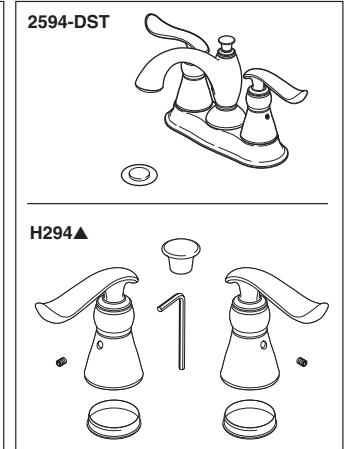

Models/Modelos/Modèles
2538-DST, 2551-DST, 2552-DST, 2555-DST,
2564-DST, 2592-DST & 2594-DST
Series/Series/Seria

RP72130▲
Decorative Supply Line Covers (metal)
Quantity 2, 30" Long
Available as Accessory Order (Not Included)
Tapas Decorativas para las Líneas de Suministro (metal)
Cantidad 2, 30" de largo
Disponible como orden accesorio (No incluido)
Tubes décoratifs sur le tuyau d'arrivée d'eau (métal)
Quantité 2, 30 po de longueur
Livrablé séparément seulement (non inclus)

RP72131▲
Decorative Supply Line Covers (PVC)
Quantity 2, 30" Long
Available as Accessory Order (Not Included)
Tapas Decorativas para las Líneas de Suministro (PVC)
Cantidad 2, 30" de largo
Disponible como orden de accesorio (No incluido)
Tubes décoratifs sur le tuyau d'arrivée d'eau (PVC)
Quantité 2, 30 po de longueur
Livrablé séparément seulement (non inclus)