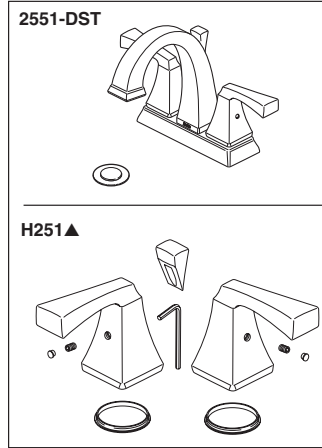

Models/Modelos/Modèles
2538-DST, 2551-DST, 2552-DST, 2555-DST,
2564-DST, 2592-DST & 2594-DST
Series/Series/Seria

RP72130▲
Decorative Supply Line Covers (metal)
Quantity 2, 30" Long
Available as Accessory Order (Not Included)
Tapas Decorativas para las Líneas de Suministro (metal)
Cantidad 2, 30" de largo
Disponible como orden accesorio (No incluido)
Tubes décoratifs sur le tuyau d'arrivée d'eau (métal)
Quantité 2, 30 po de longueur
Livrablé séparément seulement (non inclus)

RP72131▲
Decorative Supply Line Covers (PVC)
Quantity 2, 30" Long
Available as Accessory Order (Not Included)
Tapas Decorativas para las Líneas de Suministro (PVC)
Cantidad 2, 30" de largo
Disponible como orden de accesorio (No incluido)
Tubes décoratifs sur le tuyau d'arrivée d'eau (PVC)
Quantité 2, 30 po de longueur
Livrablé séparément seulement (non inclus)