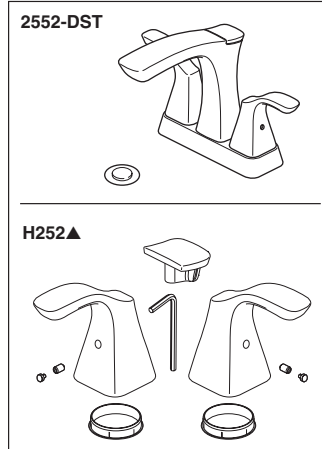

Models/Modelos/Modèles
2538-DST, 2551-DST, 2552-DST, 2555-DST,
2564-DST, 2592-DST & 2594-DST
Series/Series/Seria

RP72130▲
Decorative Supply Line Covers (metal)
Quantity 2, 30" Long
Available as Accessory Order (Not Included)
Tapas Decorativas para las Líneas de Suministro (metal)
Cantidad 2, 30" de largo
Disponible como orden accesorio (No incluido)
Tubes décoratifs sur le tuyau d'arrivée d'eau (métal)
Quantité 2, 30 po de longueur
Livrablé séparément seulement (non inclus)

RP72131▲
Decorative Supply Line Covers (PVC)
Quantity 2, 30" Long
Available as Accessory Order (Not Included)
Tapas Decorativas para las Líneas de Suministro (PVC)
Cantidad 2, 30" de largo
Disponible como orden de accesorio (No incluido)
Tubes décoratifs sur le tuyau d'arrivée d'eau (PVC)
Quantité 2, 30 po de longueur
Livrablé séparément seulement (non inclus)