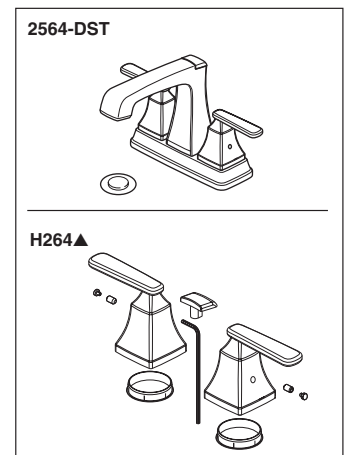

Models/Modelos/Modèles
2538-DST, 2551-DST, 2552-DST, 2555-DST,
2564-DST, 2592-DST & 2594-DST
Series/Series/Seria

RP72130▲
Decorative Supply Line Covers (metal)
Quantity 2, 30" Long
Available as Accessory Order (Not Included)
Tapas Decorativas para las Líneas de Suministro (metal)
Cantidad 2, 30" de largo
Disponible como orden accesorio (No incluido)
Tubes décoratifs sur le tuyau d'arrivée d'eau (métal)
Quantité 2, 30 po de longueur
Livrablé séparément seulement (non inclus)

RP72131▲
Decorative Supply Line Covers (PVC)
Quantity 2, 30" Long
Available as Accessory Order (Not Included)
Tapas Decorativas para las Líneas de Suministro (PVC)
Cantidad 2, 30" de largo
Disponible como orden de accesorio (No incluido)
Tubes décoratifs sur le tuyau d'arrivée d'eau (PVC)
Quantité 2, 30 po de longueur
Livrablé séparément seulement (non inclus)