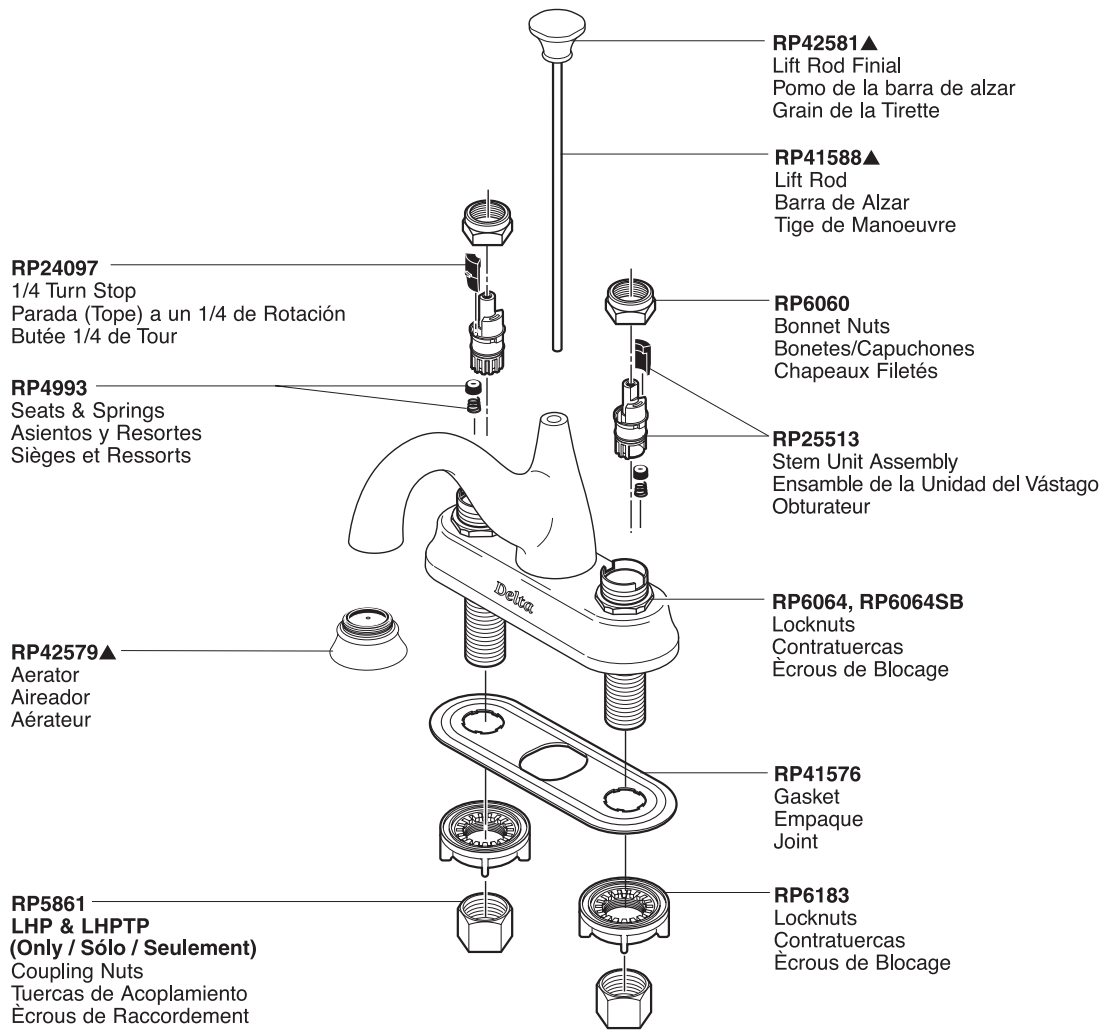

# Lockwood™ Two-Handle Lavatory Faucet Robinetterie de Toilette à Manette Double Lockwood™

Llave de Dos Manijas Lockwood™ para Lavamanos

Model/Modelo/Modèle 2540 Series/Series/Seria

Lockwood™ Lavatory

Refer to handle section for additional information./ Refiérase a la sección las manijas para información adicional./ Référez-vous à la section manette pour plus d'information.

▲Specify finish / Especificque el Acabado / Précisez le fini

Refer to page 188 for lavatory drain assemblies. / Refiérase a la página 188 para los ensambles del desagüe. / Référez vous à la page 188 pour l'assemblage de drains.