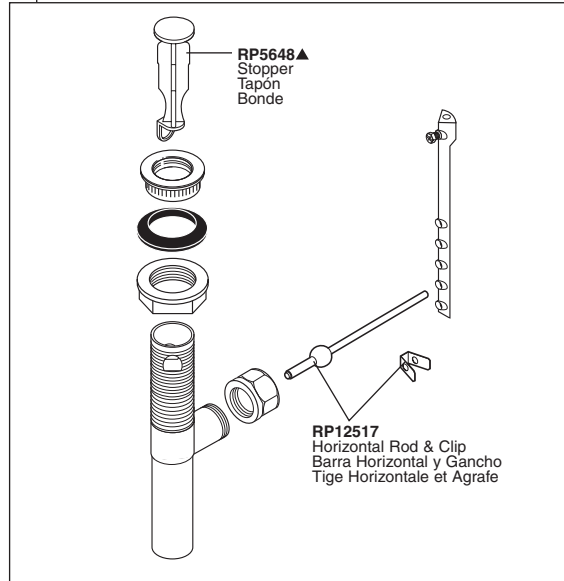

## All Models

**RP72130▲**  
Decorative Supply Line Covers (metal)—Quantity 2, 30" Long  
Available as Accessory Order (Not Included)  
Tapas Decorativas para las Líneas de Suministro (metal)—Cantidad 2, 30" de largo  
Disponible como orden accesoria (No incluido)  
Tubes décoratifs sur le tuyau d'arrivée d'eau (métal)—Quantité 2, 30 po de longueur  
Livrablé séparément seulement (non inclus)

**RP72131▲**  
Decorative Supply Line Covers (PVC)—Quantity 2, 30" Long  
Available as Accessory Order (Not Included)  
Tapas Decorativas para las Líneas de Suministro (PVC)—Cantidad 2, 30" de largo  
Disponible como orden de accesorio (No incluido)  
Tubes décoratifs sur le tuyau d'arrivée d'eau (PVC)—Quantité 2, 30 po de longueur  
Livrablé séparément seulement (non inclus)

### RP26533▲

Metal Pop-Up Assembly Less Lift Rod  
Ensamble de Metal del Desagüe Automático Sin la Barra de Alzar  
Renvoi Mécanique en Métal Sans la Tige de Manoeuvre

### RP38958▲

Pop-Up with Metal Flange and Plastic Tail Piece Less Lift Rod  
Drenaje automático con brida de metal y la pieza de cola plástica menos la barra de alzar  
Renvoi mécanique avec collerette en métal et raccord droit de vidange en plastique sans la tige de manoeuvre