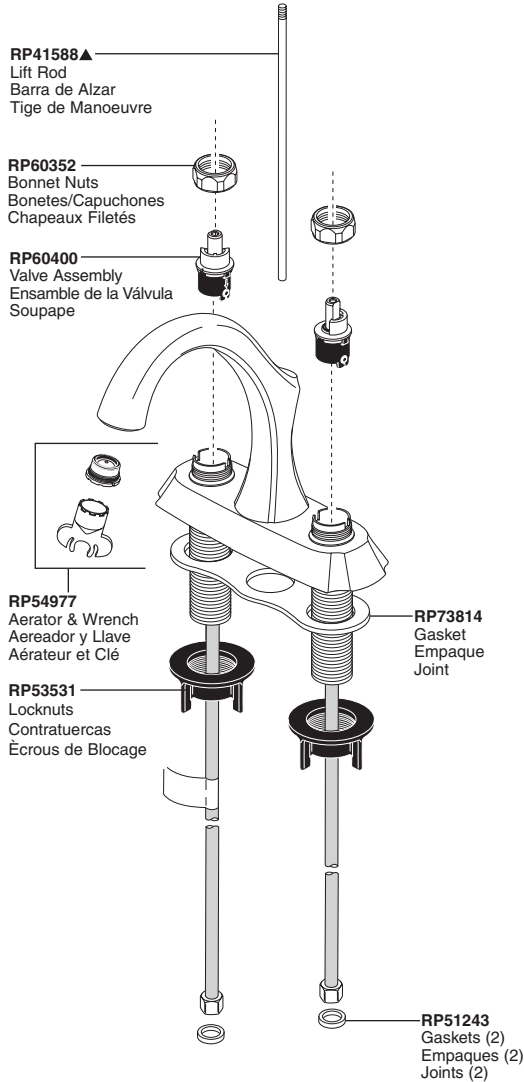

# Two-Handle Lavatory Faucet Robinetterie de Toilette à Manette Double

Llave de Dos Manijas para Lavamanos

Models/Modelos/Modèles 2538-DST, 2551-DST, 2555-DST,  
2592-DST & 2594-DST Series/Series/Seria

## All Models

**RP72130▲**  
Decorative Supply Line Covers (metal)—Quantity 2, 30" Long  
Available as Accessory Order (Not Included)  
Tapas Decorativas para las Líneas de Suministro (metal)—Cantidad 2, 30" de largo  
Disponible como orden accesoria (No incluido)  
Tubes décoratifs sur le tuyau d'arrivée d'eau (métal)—Quantité 2, 30 po de longueur  
Livrablé séparément seulement (non inclus)

**RP72131▲**  
Decorative Supply Line Covers (PVC)—Quantity 2, 30" Long  
Available as Accessory Order (Not Included)  
Tapas Decorativas para las Líneas de Suministro (PVC)—Cantidad 2, 30" de largo  
Disponible como orden de accesorio (No incluido)  
Tubes décoratifs sur le tuyau d'arrivée d'eau (PVC)—Quantité 2, 30 po de longueur  
Livrablé séparément seulement (non inclus)

# Two-Handle Lavatory Faucet Robinetterie de Toilette à Manette Double

Llave de Dos Manijas para Lavamanos