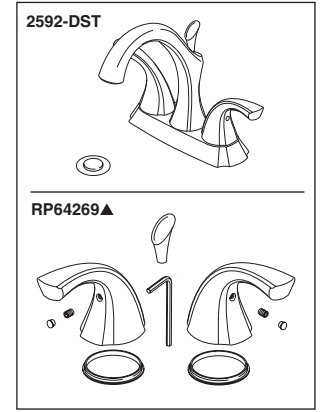

# Two-Handle Lavatory Faucet Robinetterie de Toilette à Manette Double

Llave de Dos Manijas para Lavamanos

Models/Modelos/Modèles 2538-DST, 2551-DST, 2555-DST,  
2592-DST & 2594-DST Series/Series/Seria

## All Models

**RP72130▲**  
Decorative Supply Line Covers (metal)—Quantity 2, 30" Long  
Available as Accessory Order (Not Included)  
Tapas Decorativas para las Líneas de Suministro (metal)—Cantidad 2, 30" de largo  
Disponible como orden accesoria (No incluido)  
Tubes décoratifs sur le tuyau d'arrivée d'eau (métal)—Quantité 2, 30 po de longueur  
Livrablé séparément seulement (non inclus)

**RP72131▲**  
Decorative Supply Line Covers (PVC)—Quantity 2, 30" Long  
Available as Accessory Order (Not Included)  
Tapas Decorativas para las Líneas de Suministro (PVC)—Cantidad 2, 30" de largo  
Disponible como orden de accesorio (No incluido)  
Tubes décoratifs sur le tuyau d'arrivée d'eau (PVC)—Quantité 2, 30 po de longueur  
Livrablé séparément seulement (non inclus)

RP50952  
Plastic Sleeves  
Mangas Plásticas  
Manchons en plastique

RP63263  
Adapters  
3/8"-24 UNEF to 1/2"-20 UN &  
3/8"-24 UNEF to 1/2"-14 NPSM  
Adaptadors  
3/8"-24 UNEF to 1/2"-20 UN &  
3/8"-24 UNEF to 1/2"-14 NPSM  
Adaptateurs  
3/8 po-24 UNEF to 1/2 po-20 UN et  
3/8 po-24 UNEF to 1/2 po-14 NPSM