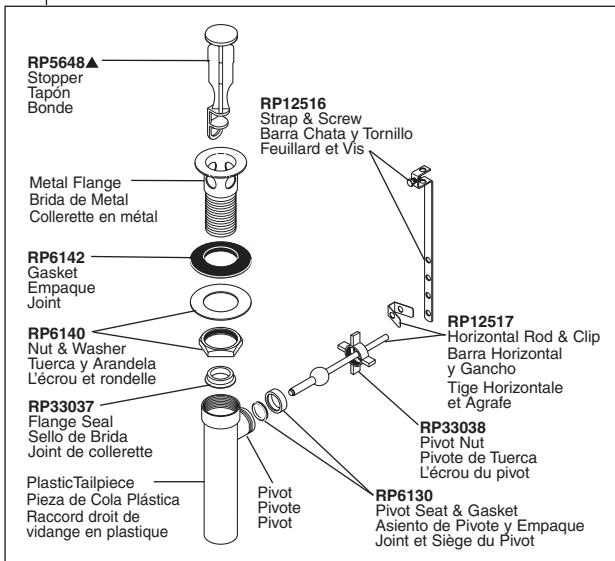

### RP26533▲

Metal Pop-Up Assembly Less Lift Rod  
Ensamble de Metal del Desagüe Automático Sin la Barra de Alzar  
Renvoi Mécanique en Métal Sans la Tige de Manoeuvre

### RP34953

Plastic Pop-Up Assembly  
Ensamble del Desagüe Automático Plástico  
Renvoi Mécanique en Plastique

### RP38958▲

Pop-Up with Metal Flange and Plastic Tail Piece Less Lift Rod  
Drenaje automático con brida de metal y la pieza de cola plástica menos la barra de alzar  
Renvoi mécanique avec collerette en métal et raccord droit de vidange en plastique sans la tige de manoeuvre

RP50952  
Plastic Sleeves  
Mangas Plásticas  
Manchons en plastique

RP63263  
Adapters  
3/8"-24 UNEF to 1/2"-20 UN &  
3/8"-24 UNEF to 1/2"-14 NPSM  
Adaptadors  
3/8"-24 UNEF to 1/2"-20 UN &  
3/8"-24 UNEF to 1/2"-14 NPSM  
Adaptateurs  
3/8 po-24 UNEF to 1/2 po-20 UN et  
3/8 po-24 UNEF to 1/2 po-14 NPSM