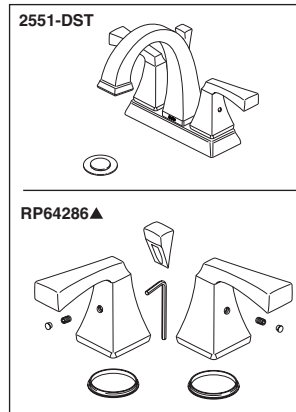

# Two-Handle Lavatory Faucet Robinetterie de Toilette à Manette Double

Llave de Dos Manijas para Lavamanos

Models/Modelos/Modèles 2538-DST, 2551-DST, 2555-DST,  
2592-DST & 2594-DST Series/Series/Seria

## All Models

**RP72130▲**  
Decorative Supply Line Covers (metal)—Quantity 2, 30" Long  
Available as Accessory Order (Not Included)  
Tapas Decorativas para las Líneas de Suministro (metal)—Cantidad 2, 30" de largo  
Disponible como orden accesoria (No incluido)  
Tubes décoratifs sur le tuyau d'arrivée d'eau (métal)—Quantité 2, 30 po de longueur  
Livrablé séparément seulement (non inclus)

**RP72131▲**  
Decorative Supply Line Covers (PVC)—Quantity 2, 30" Long  
Available as Accessory Order (Not Included)  
Tapas Decorativas para las Líneas de Suministro (PVC)—Cantidad 2, 30" de largo  
Disponible como orden de accesorio (No incluido)  
Tubes décoratifs sur le tuyau d'arrivée d'eau (PVC)—Quantité 2, 30 po de longueur  
Livrablé séparément seulement (non inclus)