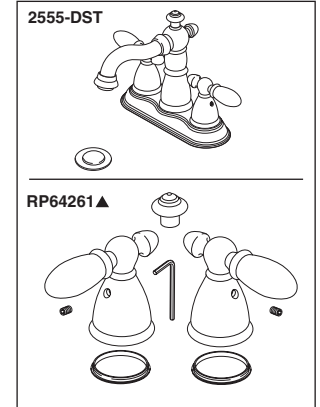

# Two-Handle Lavatory Faucet Robinetterie de Toilette à Manette Double

Llave de Dos Manijas para Lavamanos

Models/Modelos/Modèles 2538-DST, 2551-DST, 2555-DST,  
2592-DST & 2594-DST Series/Series/Seria

## All Models

**RP72130▲**  
Decorative Supply Line Covers (metal)—Quantity 2, 30" Long  
Available as Accessory Order (Not Included)  
Tapas Decorativas para las Líneas de Suministro (metal)—Cantidad 2, 30" de largo  
Disponible como orden accesoria (No incluido)  
Tubes décoratifs sur le tuyau d'arrivée d'eau (métal)—Quantité 2, 30 po de longueur  
Livrablé séparément seulement (non inclus)

**RP72131▲**  
Decorative Supply Line Covers (PVC)—Quantity 2, 30" Long  
Available as Accessory Order (Not Included)  
Tapas Decorativas para las Líneas de Suministro (PVC)—Cantidad 2, 30" de largo  
Disponible como orden de accesorio (No incluido)  
Tubes décoratifs sur le tuyau d'arrivée d'eau (PVC)—Quantité 2, 30 po de longueur  
Livrablé séparément seulement (non inclus)