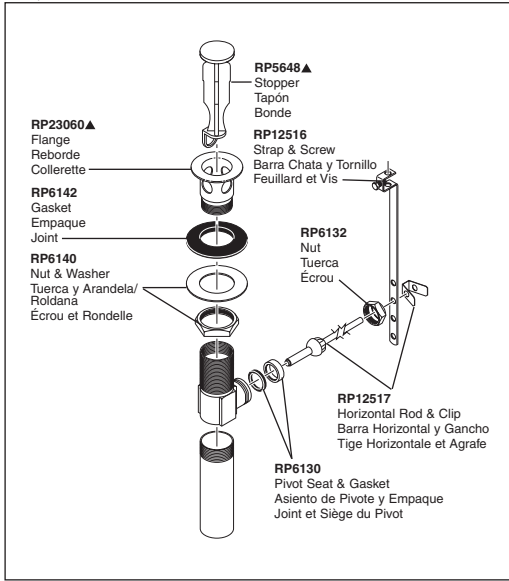

## All Models

**RP72130▲**  
Decorative Supply Line Covers (metal)—Quantity 2, 30" Long  
Available as Accessory Order (Not Included)  
Tapas Decorativas para las Líneas de Suministro (metal)—Cantidad 2, 30" de largo  
Disponible como orden accesoria (No incluido)  
Tubes décoratifs sur le tuyau d'arrivée d'eau (métal)—Quantité 2, 30 po de longueur  
Livrablé séparément seulement (non inclus)

**RP72131▲**  
Decorative Supply Line Covers (PVC)—Quantity 2, 30" Long  
Available as Accessory Order (Not Included)  
Tapas Decorativas para las Líneas de Suministro (PVC)—Cantidad 2, 30" de largo  
Disponible como orden de accesorio (No incluido)  
Tubes décoratifs sur le tuyau d'arrivée d'eau (PVC)—Quantité 2, 30 po de longueur  
Livrablé séparément seulement (non inclus)

# Two-Handle Lavatory Faucet Robinetterie de Toilette à Manette Double

Llave de Dos Manijas para Lavamanos

### RP26533▲

Metal Pop-Up Assembly Less Lift Rod  
Ensamble de Metal del Desagüe Automático Sin la Barra de Alzar  
Renvoi Mécanique en Métal Sans la Tige de Manoeuvre