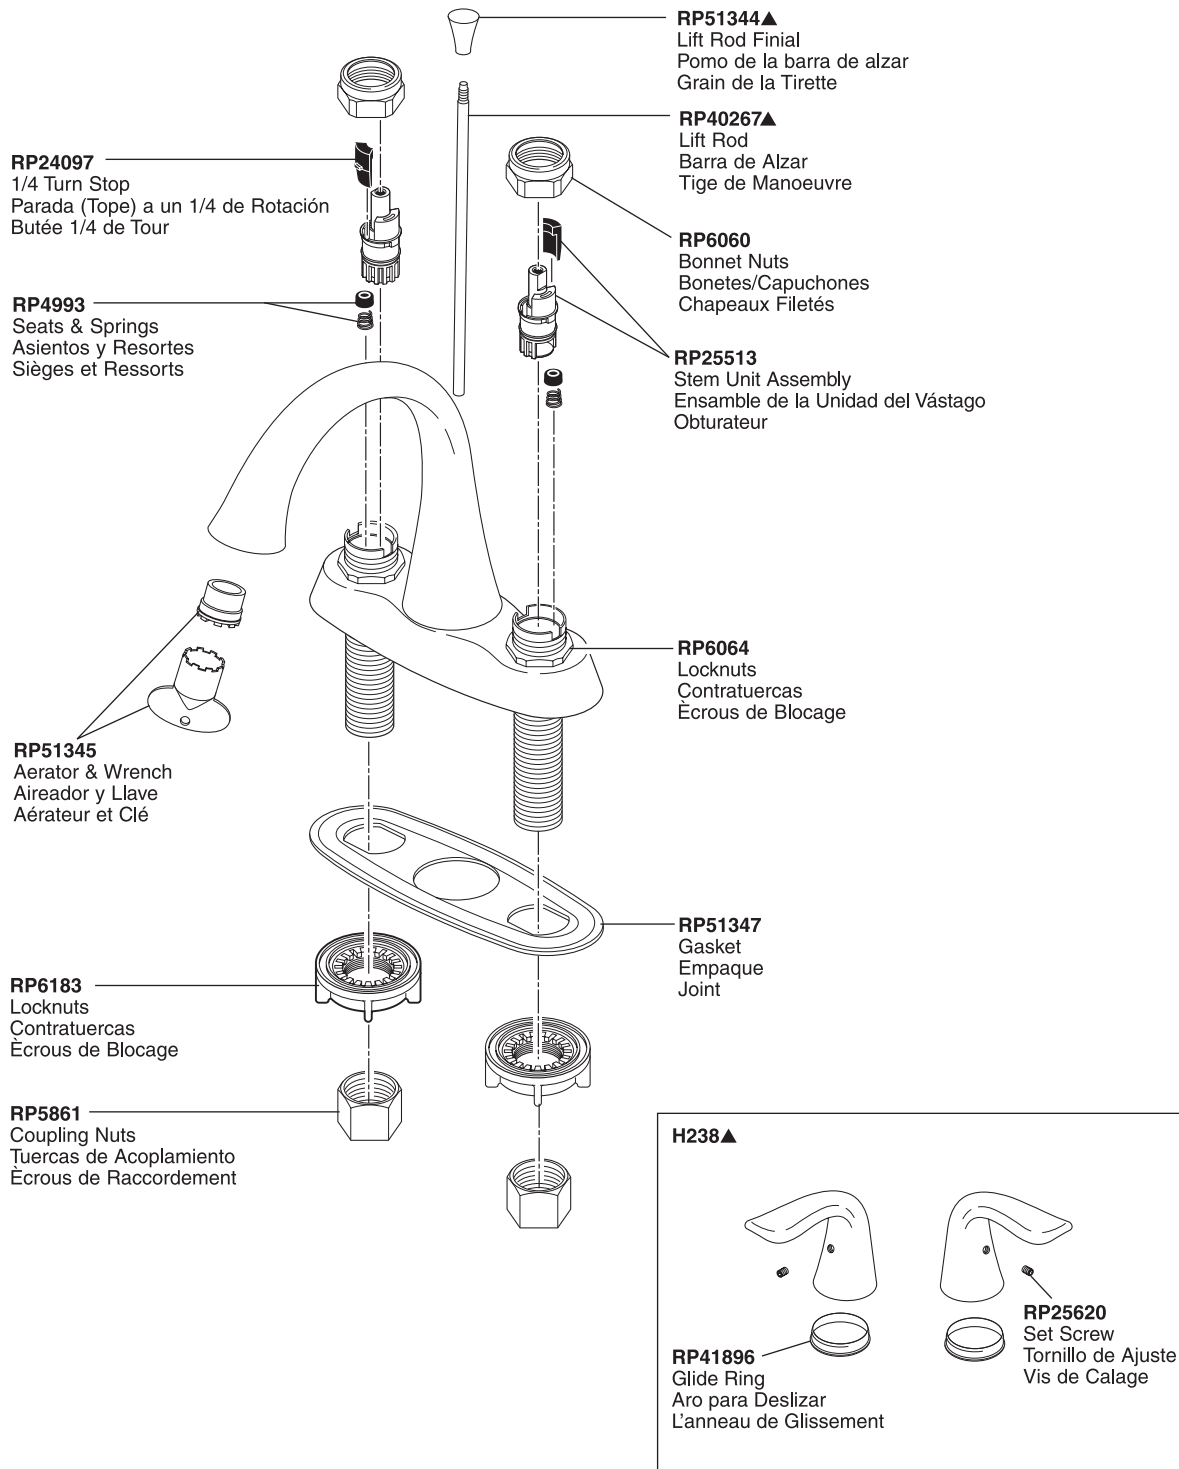

Lahara™ Two-Handle Lavatory Faucet Robinetterie de Toilette à Manette Double Lahara™

Llave Lahara™ de Dos Manijas para Lavamanos

Lahara™ Lavatory

Models/Modelos/Modèles 2538 Series/Series/Seria

▲Specify finish / Especificque el Acabado / Précisez le fini