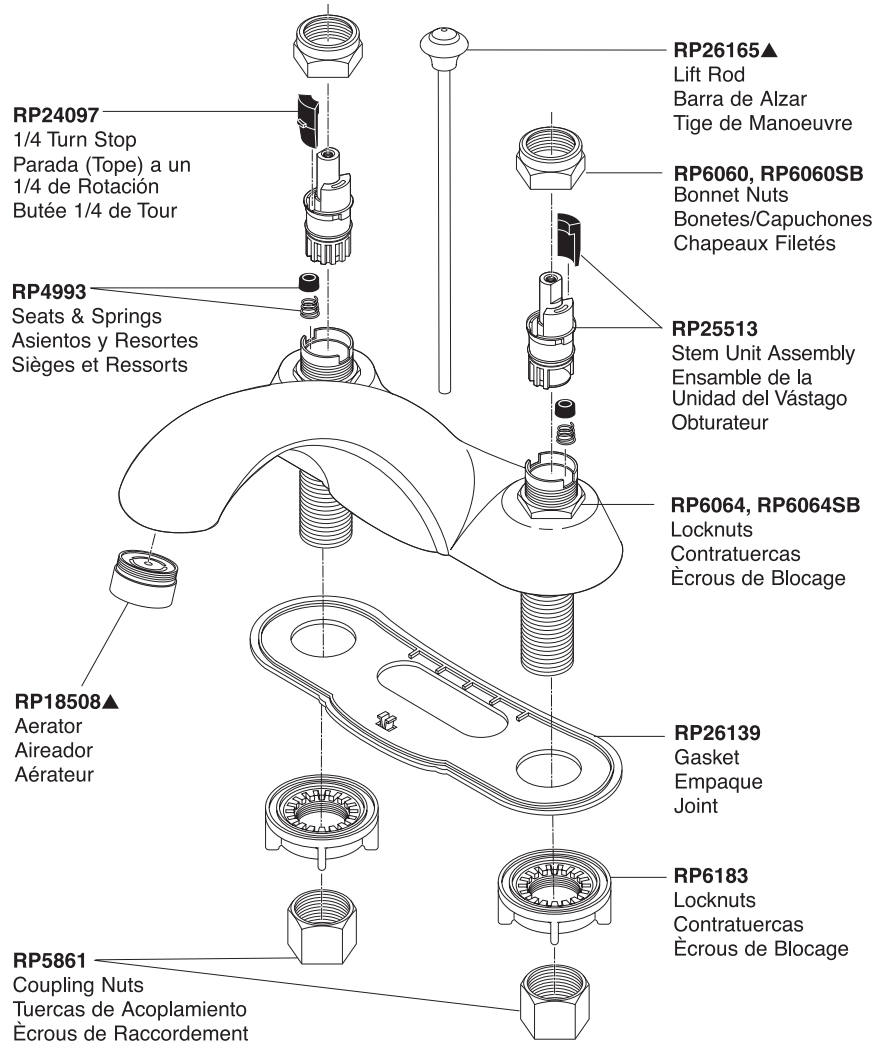

Innovations® Two-Handle Lavatory Faucet Robinetterie de Toilette à Manette Double Innovations®

Llave Innovations® de Dos Manijas para Lavamanos

Model/Modelo/Modèle 2530 Series/Series/Seria

Innovations® Lavatory

Refer to handle section for additional information./ Refiérase a la sección las manijas para información adicional./ Référez-vous à la section manette pour plus d'information.

▲Specify finish / Especifica el Acabado / Précisez le fini

Refer to page 188 for lavatory drain assemblies. / Refiérase a la página 188 para los ensambles del desagüe. / Référez vous à la page 188 pour l'assemblage de drains.