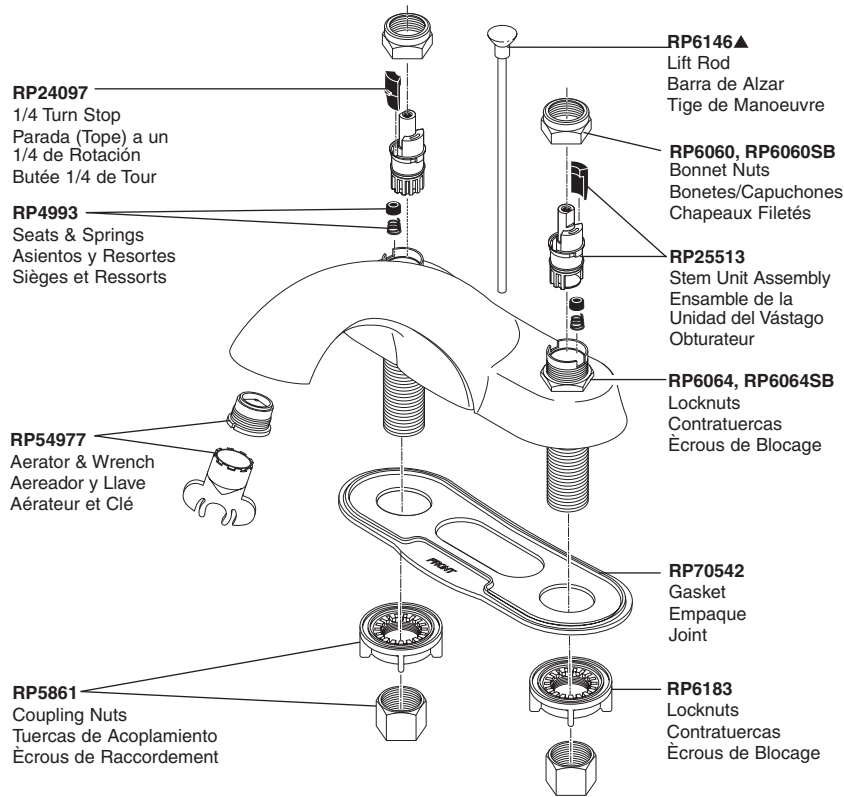

# Two-Handle Lavatory Faucet Robinetterie de Toilette à Manette Double

Llave de Dos Manijas para Lavamanos

**New Spout Style — For ALL Models Manufactured AFTER October 2011**

**Models/Modelos/Modèles 2500LF, 2502LF, 2503LF, 2510LF, 2512LF, 2520LF, 2522LF & 2523LF Series/Series/Seria**

Two Handle Centerset

**RP26533▲**  
Metal Pop-Up Assembly  
Ensamble de Metal del Desagüe Automático  
Renvoi Mécanique en Métal

**RP27575**  
Pop-Up Assembly  
Ensamble de Desagüe Automático  
Renvoi Mécanique