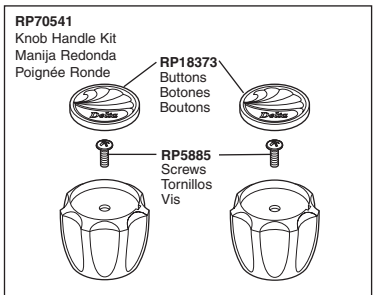

# Two-Handle Lavatory Faucet Robinetterie de Toilette à Manette Double

Llave de Dos Manijas para Lavamanos

**New Spout Style — For ALL Models Manufactured AFTER October 2011**

**Models/Modelos/Modèles 2500LF, 2502LF, 2503LF, 2510LF, 2512LF, 2520LF, 2522LF & 2523LF Series/Series/Seria**

Two Handle Centerset

**RP26533▲**  
Metal Pop-Up Assembly  
Ensamble de Metal del Desagüe Automático  
Renvoi Mécanique en Métal

**RP27575**  
Pop-Up Assembly  
Ensamble de Desagüe Automático  
Renvoi Mécanique