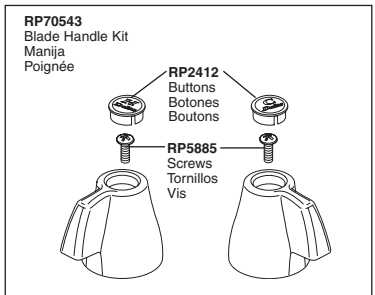

# Two-Handle Lavatory Faucet Robinetterie de Toilette à Manette Double

Llave de Dos Manijas para Lavamanos

**New Spout Style — For ALL Models Manufactured AFTER October 2011**

**Models/Modelos/Modèles 2500LF, 2502LF, 2503LF, 2510LF, 2512LF, 2520LF, 2522LF & 2523LF Series/Series/Seria**

Two Handle Centerset

**RP26533▲**  
Metal Pop-Up Assembly  
Ensamble de Metal del Desagüe Automático  
Renvoi Mécanique en Métal

**RP27575**  
Pop-Up Assembly  
Ensamble de Desagüe Automático  
Renvoi Mécanique