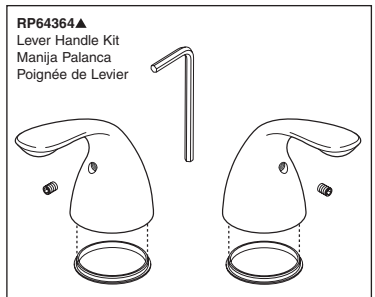

# Two-Handle Lavatory Faucet Robinetterie de Toilette à Manette Double

Llave de Dos Manijas para Lavamanos

**New Spout Style — For ALL Models Manufactured AFTER October 2011**

**Models/Modelos/Modèles 2500LF, 2502LF, 2503LF, 2510LF, 2512LF, 2520LF, 2522LF & 2523LF Series/Series/Seria**

Two Handle Centerset

**RP26533▲**  
Metal Pop-Up Assembly  
Ensamble de Metal del Desagüe Automático  
Renvoi Mécanique en Métal

**RP27575**  
Pop-Up Assembly  
Ensamble de Desagüe Automático  
Renvoi Mécanique