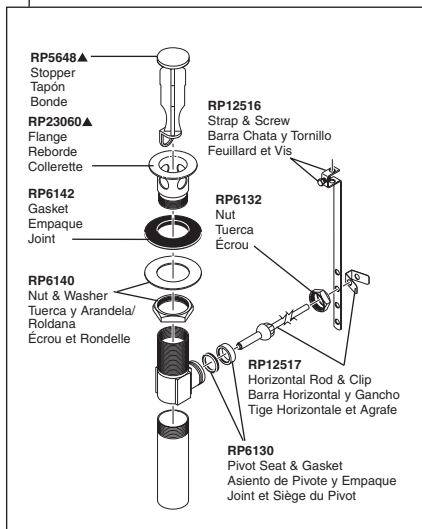

# Two-Handle Lavatory Faucet Robinetterie de Toilette à Manette Double

Llave de Dos Manijas para Lavamanos

**New Spout Style — For ALL Models Manufactured AFTER October 2011**

**Models/Modelos/Modèles 2500LF, 2502LF, 2503LF, 2510LF, 2512LF, 2520LF, 2522LF & 2523LF Series/Series/Seria**

Two Handle Centerset

**RP26533▲**  
Metal Pop-Up Assembly  
Ensamble de Metal del Desagüe Automático  
Renvoi Mécanique en Métal

**RP27575**  
Pop-Up Assembly  
Ensamble de Desagüe Automático  
Renvoi Mécanique