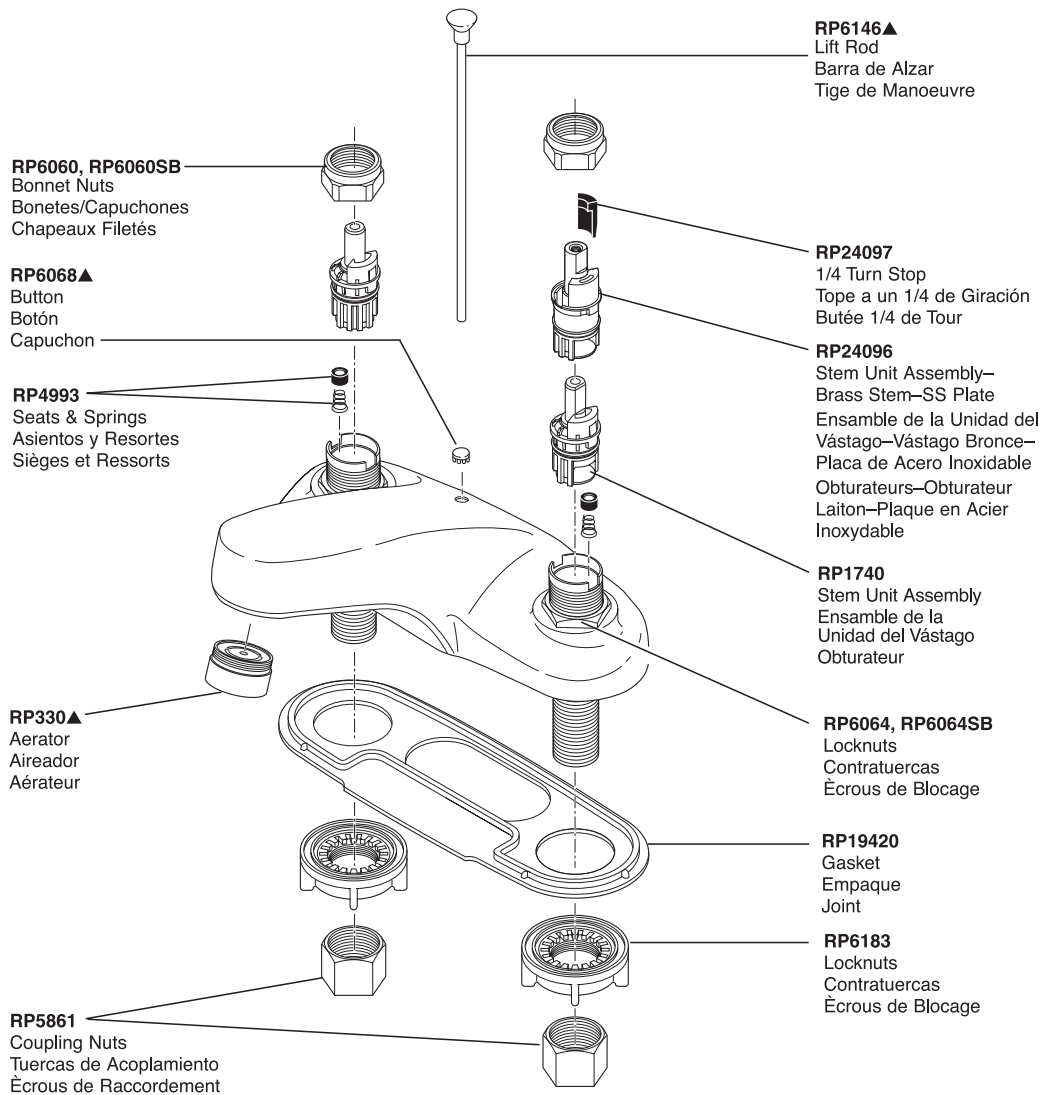

Classic Two-Handle Lavatory Faucet Robinetterie de Toilette Classique à Manette Double

Llave Clásica de Dos Manijas para Lavamanos

Models/Modelos/Modèles 2500, 2502, 2520, 2521 & 2522 Series/Series/Seria

Refer to handle section for additional information./ Refiérase a la sección las manijas para información adicional./ Référez-vous à la section manette pour plus d'information.

▲Specify finish / Especificque el Acabado / Précisez le fini

Refer to page 188 for lavatory drain assemblies. / Refiérase a la página 188 para los ensambles del desagüe. / Référez vous à la page 188 pour l'assemblage de drains.