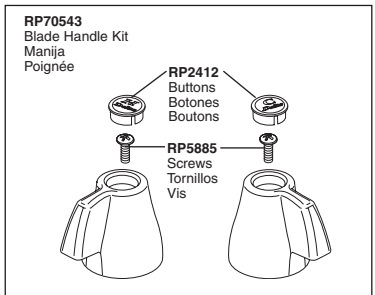

Two-Handle Lavatory Faucet Robinetterie de Toilette à Manette Double

Llave de Dos Manijas para Lavamanos

New Spout Style — For ALL Models Manufactured AFTER October 2011

Models/Modelos/Modèles 2500LF, 2502LF, 2503LF, 2510LF, 2512LF, 2520LF, 2522LF & 2523LF Series/Series/Seria

Two Handle Centerset

RP26533▲
Metal Pop-Up Assembly
Ensamble de Metal del Desagüe Automático
Renvoi Mécanique en Métal

RP27575
Pop-Up Assembly
Ensamble de Desagüe Automático
Renvoi Mécanique