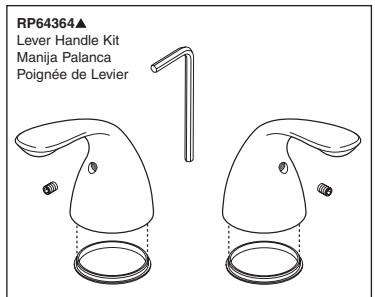

Two-Handle Lavatory Faucet Robinetterie de Toilette à Manette Double

Llave de Dos Manijas para Lavamanos

New Spout Style — For ALL Models Manufactured AFTER October 2011

Models/Modelos/Modèles 2500LF, 2502LF, 2503LF, 2510LF, 2512LF, 2520LF, 2522LF & 2523LF Series/Series/Seria

Two Handle Centerset

RP26533▲
Metal Pop-Up Assembly
Ensamble de Metal del Desagüe Automático
Renvoi Mécanique en Métal

RP27575
Pop-Up Assembly
Ensamble de Desagüe Automático
Renvoi Mécanique