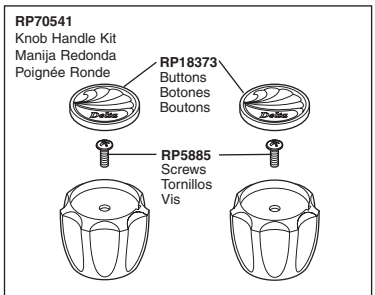

Two-Handle Lavatory Faucet Robinetterie de Toilette à Manette Double

Llave de Dos Manijas para Lavamanos

New Spout Style — For ALL Models Manufactured AFTER October 2011

Models/Modelos/Modèles 2500LF, 2502LF, 2503LF, 2510LF, 2512LF, 2520LF, 2522LF & 2523LF Series/Series/Seria

Two Handle Centerset

RP26533▲
Metal Pop-Up Assembly
Ensamble de Metal del Desagüe Automático
Renvoi Mécanique en Métal

RP27575
Pop-Up Assembly
Ensamble de Desagüe Automático
Renvoi Mécanique