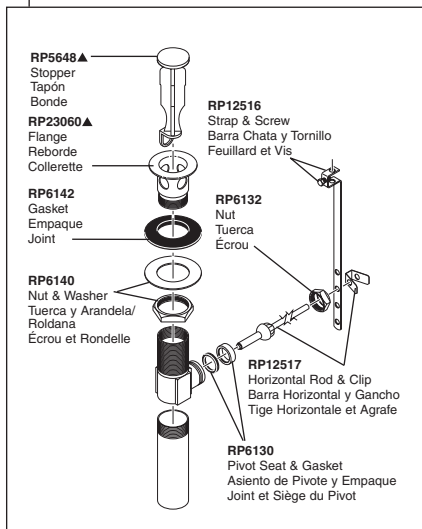

Two-Handle Lavatory Faucet Robinetterie de Toilette à Manette Double

Llave de Dos Manijas para Lavamanos

New Spout Style — For ALL Models Manufactured AFTER October 2011

Models/Modelos/Modèles 2500LF, 2502LF, 2503LF, 2510LF, 2512LF, 2520LF, 2522LF & 2523LF Series/Series/Seria

Two Handle Centerset

RP26533▲
Metal Pop-Up Assembly
Ensamble de Metal del Desagüe Automático
Renvoi Mécanique en Métal

RP27575
Pop-Up Assembly
Ensamble de Desagüe Automático
Renvoi Mécanique