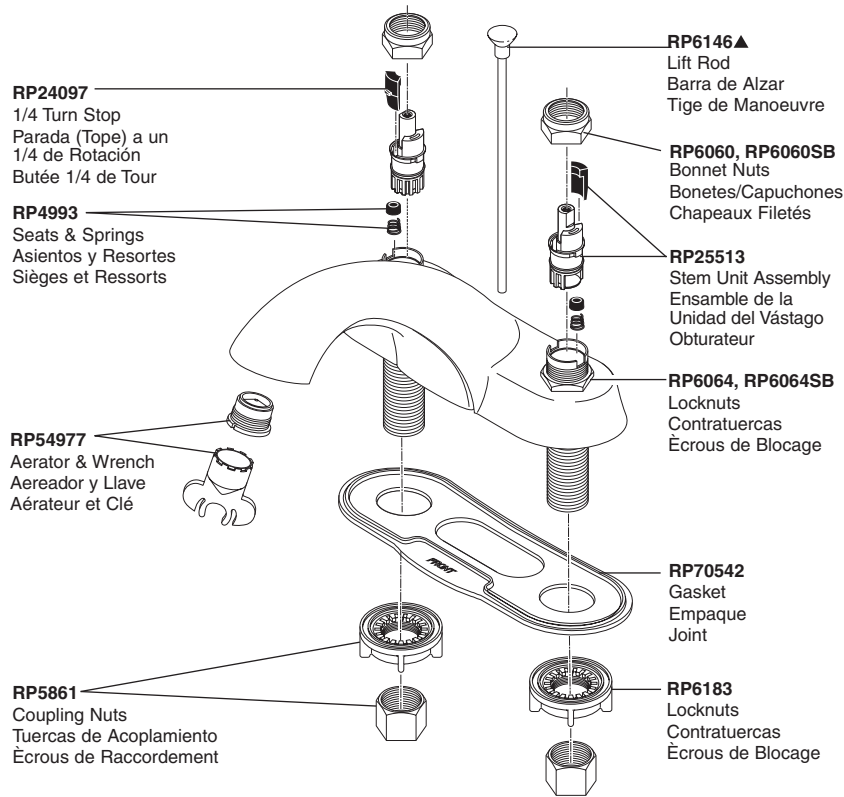

Two-Handle Lavatory Faucet Robinetterie de Toilette à Manette Double

Llave de Dos Manijas para Lavamanos

New Spout Style — For ALL Models Manufactured AFTER October 2011

Models/Modelos/Modèles 2500LF, 2502LF, 2503LF, 2510LF, 2512LF, 2520LF, 2522LF & 2523LF Series/Series/Seria

Two Handle Centerset

RP26533▲
Metal Pop-Up Assembly
Ensamble de Metal del Desagüe Automático
Renvoi Mécanique en Métal

RP27575
Pop-Up Assembly
Ensamble de Desagüe Automático
Renvoi Mécanique