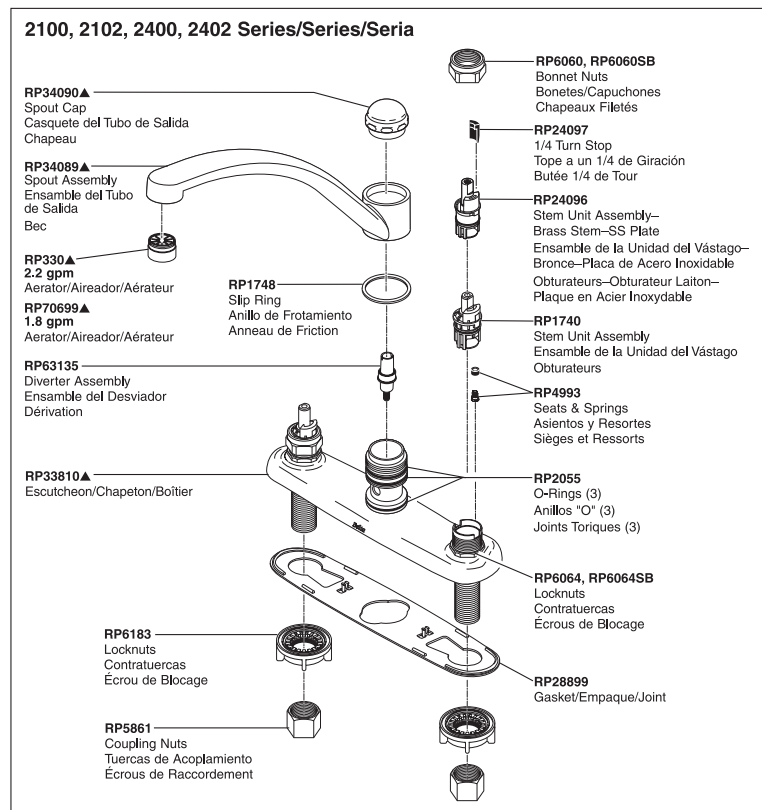

# Two-Handle Kitchen Faucet Robinetterie de Cuisine à Manette Double

Llave de Dos Manijas para Cocina

Models/Modelos/Modèles 2100, 2102, 2400 & 2402 Series/Series/Seria  
2174, 2176, 2474 & 2476 Series/Series/Seria

Waterfall® Kitchen

Contact your distributor for handle and accent options/finishes.

Comuníquese con su distribuidor para obtener opciones en el tipo de manija y detalles (acentos)/acabados.

Pour obtenir des renseignements sur les poignées, les garnitures et les finis livrables, veuillez communiquer avec votre distributeur.

**2400, 2402, 2474, 2476 Series/Series/Seria**

▲Specify finish / Especificque el Acabado / Précisez le fini

2100\_2102\_2400\_2402  
2174\_2176\_2474\_2476

70700\_Rev\_A 10-06-11

TWO HANDLE KITCHEN