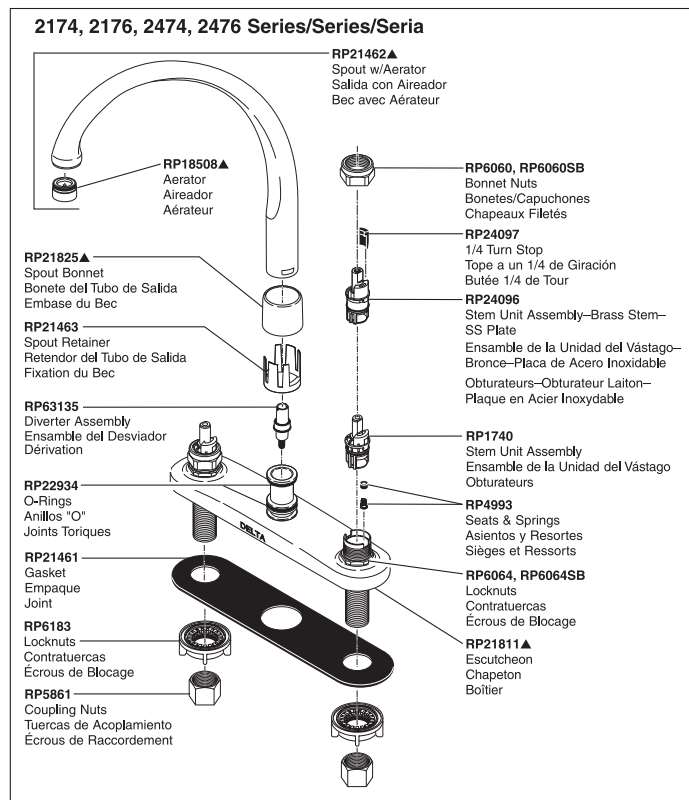

# Two-Handle Kitchen Faucet Robinetterie de Cuisine à Manette Double

Llave de Dos Manijas para Cocina

Models/Modelos/Modèles 2100, 2102, 2400 & 2402 Series/Series/Seria  
2174, 2176, 2474 & 2476 Series/Series/Seria

Waterfall® Kitchen

Contact your distributor for handle and accent options/finishes.

Comuníquese con su distribuidor para obtener opciones en el tipo de manija y detalles (acentos)/acabados.

Pour obtenir des renseignements sur les poignées, les garnitures et les finis livrables, veuillez communiquer avec votre distributeur.

**2400, 2402, 2474, 2476 Series/Series/Seria**

▲Specify finish / Especificque el Acabado / Précisez le fini

2100\_2102\_2400\_2402  
2174\_2176\_2474\_2476

70700\_Rev\_A 10-06-11

TWO HANDLE KITCHEN