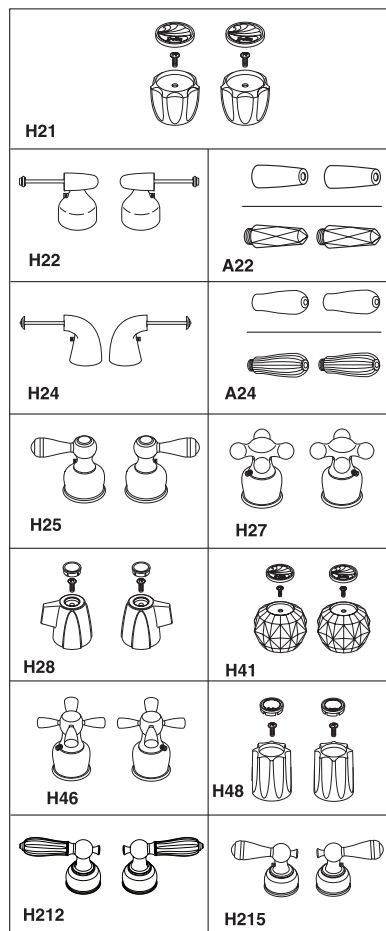

Two-Handle Kitchen Faucet Robinetterie de Cuisine à Manette Double

Llave de Dos Manijas para Cocina

Models/Modelos/Modèles 2100, 2102, 2400 & 2402 Series/Series/Seria
2174, 2176, 2474 & 2476 Series/Series/Seria

Waterfall® Kitchen

Contact your distributor for handle and accent options/finishes.

Comuníquese con su distribuidor para obtener opciones en el tipo de manija y detalles (acentos)/acabados.

Pour obtenir des renseignements sur les poignées, les garnitures et les finis livrables, veuillez communiquer avec votre distributeur.