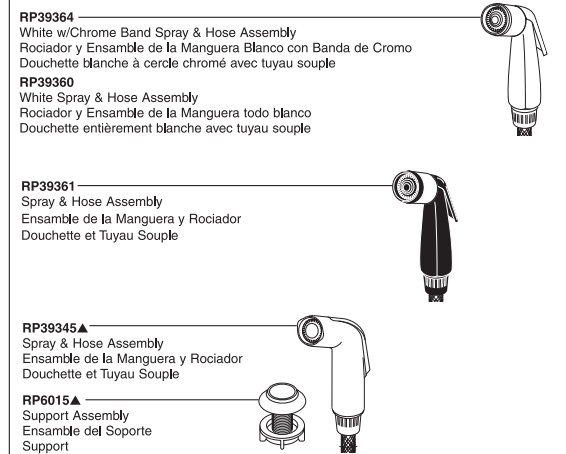

# Two-Handle Kitchen Faucet Robinetterie de Cuisine à Manette Double

Llave de Dos Manijas para Cocina

Models/Modelos/Modèles 2100, 2102, 2400 & 2402 Series/Series/Seria  
2174, 2176, 2474 & 2476 Series/Series/Seria

Waterfall® Kitchen

Contact your distributor for handle and accent options/finishes.

Comuníquese con su distribuidor para obtener opciones en el tipo de manija y detalles (acentos)/acabados.

Pour obtenir des renseignements sur les poignées, les garnitures et les finis livrables, veuillez communiquer avec votre distributeur.

**2400, 2402, 2474, 2476 Series/Series/Seria**

▲Specify finish / Especificque el Acabado / Précisez le fini

2100\_2102\_2400\_2402  
2174\_2176\_2474\_2476

70700\_Rev\_A 10-06-11

TWO HANDLE KITCHEN