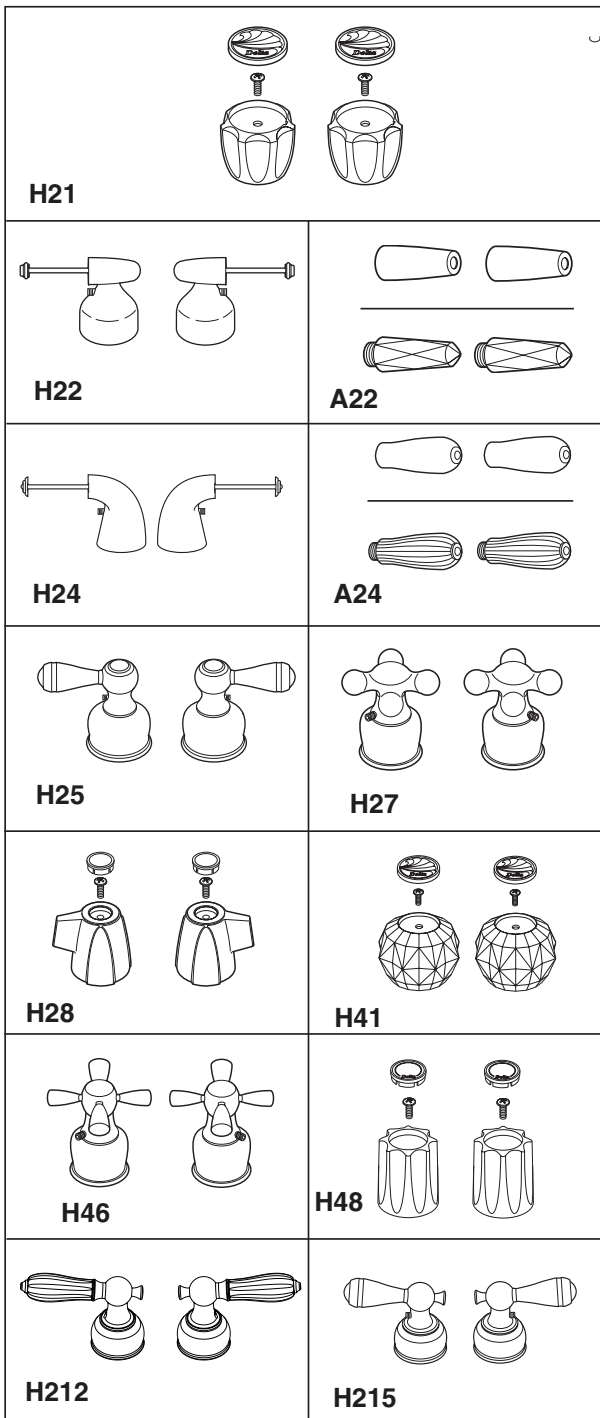

Classic Two-Handle Kitchen Faucet Robinetterie de Cuisine à Manette Double Classic

Llave de Dos Manijas de Classic para Cocina

Model/Modelo/Modèle 2100, 2102, 2400 & 2402 Series/Series/Seria

Classic Kitchen

Classic Two-Handle Kitchen Faucet Robinetterie de Cuisine à Manette Double Classic

Llave de Dos Manijas de Classic para Cocina

Model/Modelo/Modèle 2100, 2102, 2400 & 2402 Series/Series/Seria

Contact your distributor for handle and accent options/finishes.

2400, 2402 Series/Series/Seria

RP39364

White w/Chrome Band Spray & Hose Assembly
Rociador y Ensemble de la Manguera Blanco con Banda de Cromo

Douchette blanche à cercle chromé avec tuyau souple

RP39360

White Spray & Hose Assembly

Rociador y Ensemble de la Manguera todo blanco
Douchette entièrement blanche avec tuyau souple

RP39361

Spray & Hose Assembly
Ensamble de la Manguera y Rociador

Douchette et Tuyau Souple

RP39345▲

Spray & Hose Assembly
Ensamble de la Manguera y Rociador
Douchette et Tuyau Souple