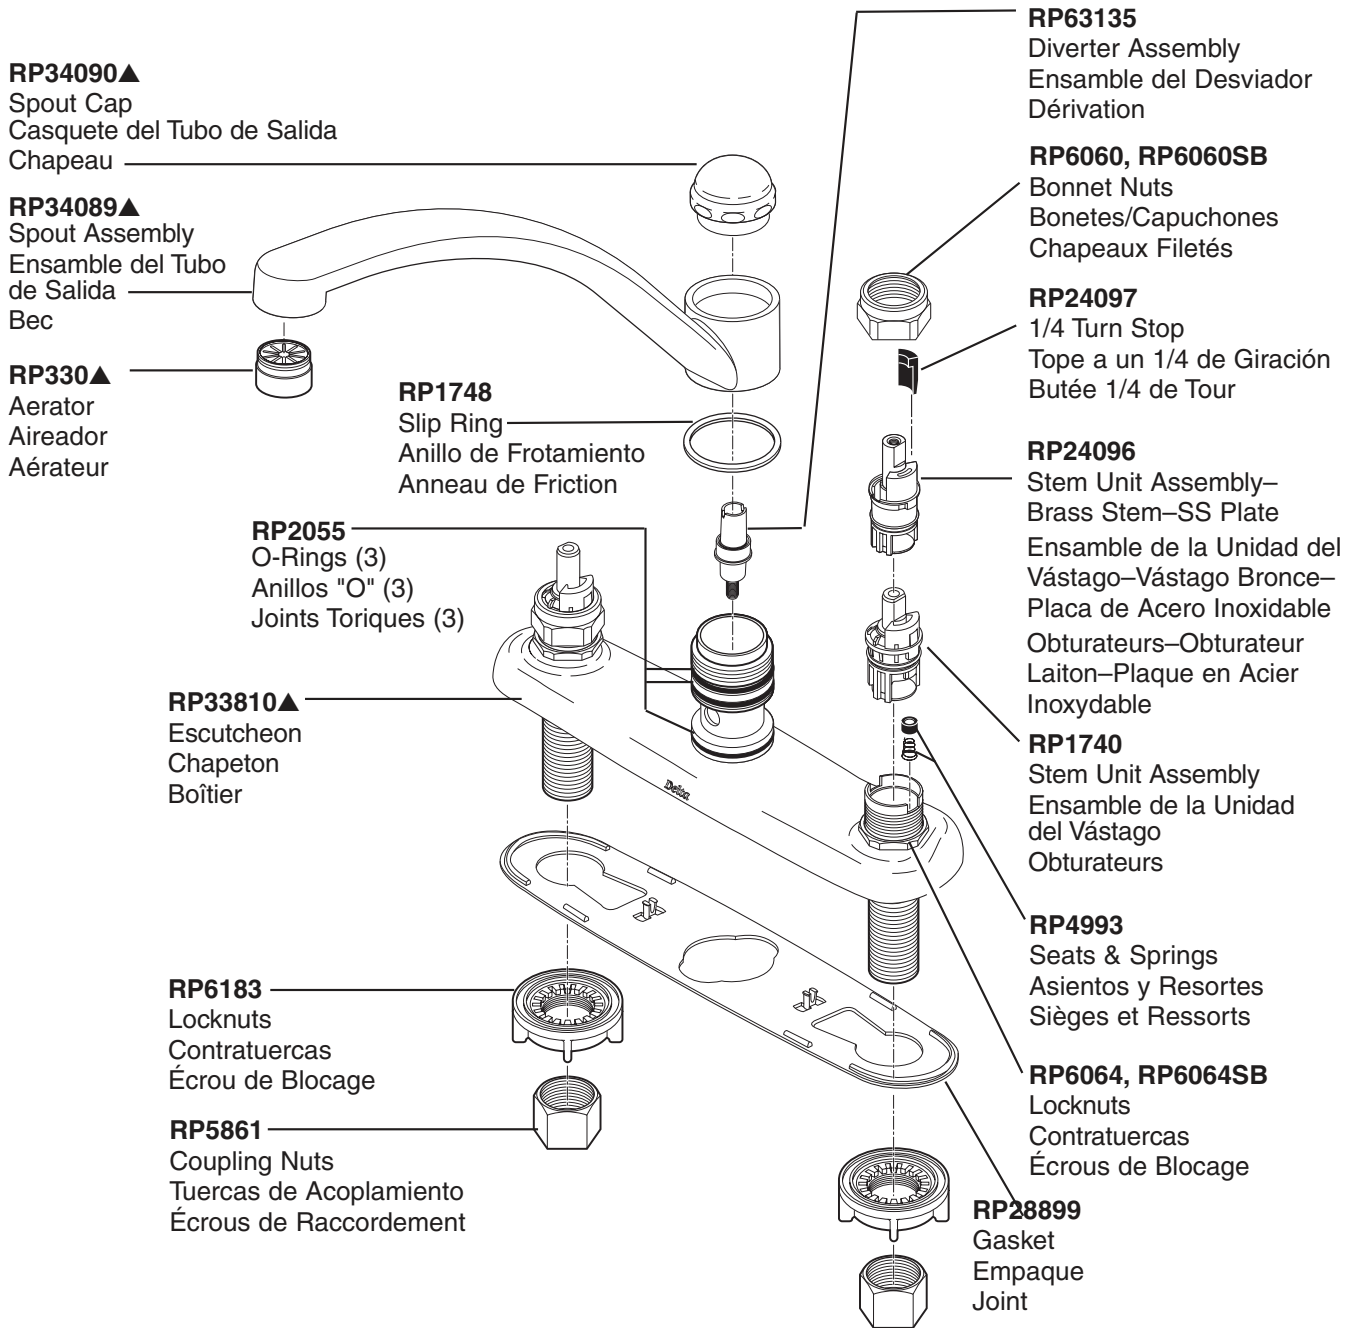

Classic Two-Handle Kitchen Faucet Robinetterie de Cuisine à Manette Double Classic

Llave de Dos Manijas de Classic para Cocina

Model/Modelo/Modèle 2100, 2102, 2400 & 2402 Series/Series/Seria

Classic Kitchen

Classic Two-Handle Kitchen Faucet Robinetterie de Cuisine à Manette Double Classic

Llave de Dos Manijas de Classic para Cocina

Model/Modelo/Modèle 2100, 2102, 2400 & 2402 Series/Series/Seria

Contact your distributor for handle and accent options/finishes.

2400, 2402 Series/Series/Seria

RP39364

White w/Chrome Band Spray & Hose Assembly
Rociador y Ensemble de la Manguera Blanco con Banda de Cromo

Douchette blanche à cercle chromé avec tuyau souple

RP39360

White Spray & Hose Assembly

Rociador y Ensemble de la Manguera todo blanco
Douchette entièrement blanche avec tuyau souple

RP39361

Spray & Hose Assembly
Ensamble de la Manguera y Rociador

Douchette et Tuyau Souple

RP39345▲

Spray & Hose Assembly
Ensamble de la Manguera y Rociador
Douchette et Tuyau Souple