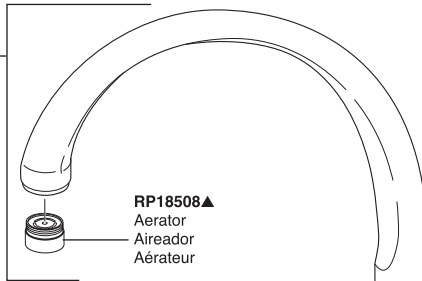

Waterfall® Two-Handle Kitchen Faucet Robinetterie de Cuisine à Manette Double Waterfall®

Llave de Dos Manijas Waterfall® para Cocina

Models/Modelos/Modèles 2274 & 2276 Series/Series/Seria

For models manufactured AFTER September 2002 / Para los modelos fabricados DESPUÉS de Septiembre 2002 / Pour modèles fabriqués APRÉS Septembre 2002

Waterfall® Kitchen

RP21462▲
Spout Assembly
Ensamble del Tubo de Salida
Bec

RP18508▲
Aerator
Aireador
Aérateur

**For Less Spray Models (2274)
Para Modelos Sin Rociador
Pour Modèles Livrés San Douchette**

RP22934
O-Rings
Anillos "O"
Joints Toriques

RP39344▲
Body
Cuerpo
Corps

RP13938
O-Ring
Anillo "O"
Joint torique

RP6052
Gasket
Empaque
Joint

RP6056
Nut & Washer
Tuerca y Arandela
Écrou et Rondelle

RP21464▲
Spout Bonnet
Bonete/Capuchone
Embase du Bec

RP21463
Spout Retainer
Retenedor de Salida
Fixation du Bec

RP6073
Diverter Assembly
Ensamble del Desviador
Dérivation

RP22934
O-Rings
Anillos "O"
Joints Toriques

RP39499▲
Body S/A
Cuerpo S/A
Corps

RP13938
O-Ring
Anillo "O"
Joint torique

RP6052
Gasket
Empaque
Joint

RP6054
Nut & Washer
Tuerca y Arandela
Écrou et Rondelle