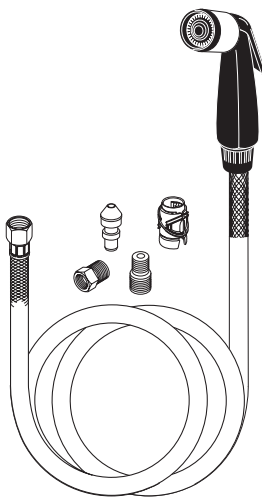

RP17781 White / Blanco

Spray & Hose Assembly—Chrome Band
 Ensamble de la Manguera y Rociador—Anillo de Cromo

RP17786 White / Blanco

RP17786BS Biscuit / Beige
 Spray & Hose Assembly—No Band
 Ensamble de la Manguera y Rociador—Sin Anillo

RP28900▲

Spray & Hose Assembly
 Ensamble de la Manguera y Rociador

RP26878 Black / Negro

Spray & Hose Assembly—6'
 Ensamble de la Manguera y Rociador—6'

RP26879 Black / Negro

Spray & Hose Assembly—8'
 Ensamble de la Manguera y Rociador—8'