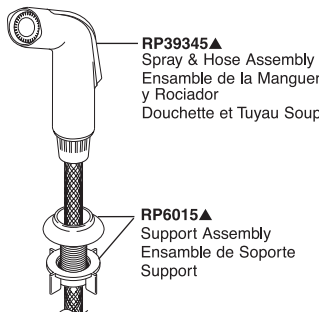

RP4993
Seats & Springs
Asientos y Resortes
Sièges et Ressorts

RP10965▲
Base w/Gasket
Base con Empaque
Embase avec Joint

RP13938
O-Ring
Anillo "O"
Joint torique

RP9519
Nuts & Washers
Tuercas y Arandelas
Écrous de Rondelles

RP38367▲
End Valve Assembly
Ensamble de Válvula Final
Embase avec Joint Soupape

RP5861
Coupling Nuts
Tuercas de Acoplamiento
Écrous de Raccordement

SERIES /SERIES /SERIA 2276 – Quick-Snap®

RP39345▲
Spray & Hose Assembly
Ensamble de la Manguera
y Rociador
Douchette et Tuyau Soup