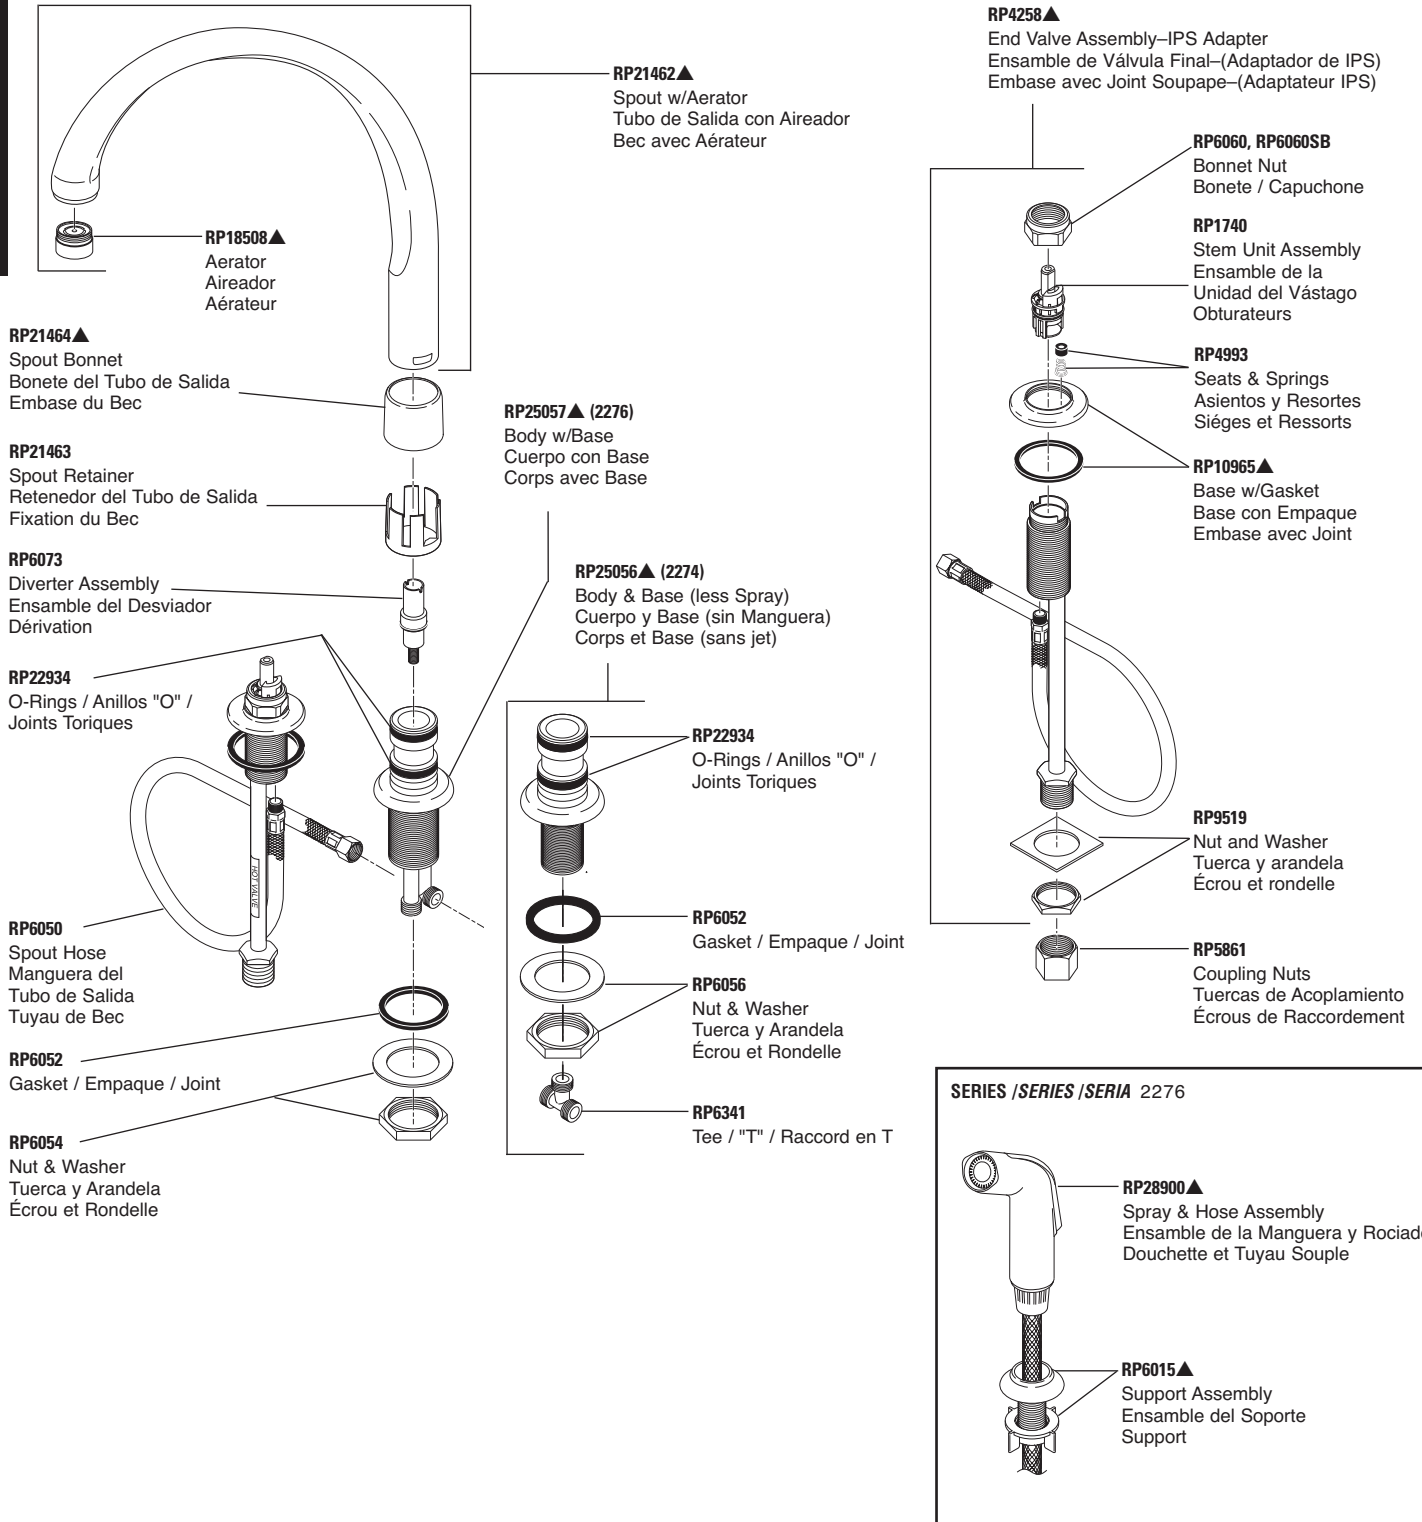

Waterfall® Two-Handle Kitchen Faucet Robinetterie de Cuisine à Manette Double Waterfall®

Llave de Dos Manijas Waterfall® para Cocina

Waterfall® Kitchen

Models/Modelos/Modèles 2274 & 2276 Series/Series/Seria

For models manufactured BEFORE September 2002 / Para los modelos fabricados ANTES de Septiembre 2002 / Pour modèles fabriqués AVANT Septembre 2002

Refer to handle section for additional information./ Refiérase a la sección las manijas para información adicional./ Référez-vous à la section manette pour plus d'information.

▲Specify finish / Especificque el Acabado / Précisez le fini

Thick tile mounting kit available as RP11053 allows installation up to 2 1/8" decks. / Las herramientas para la instalación en losas gruesas en el equipo RP11053 permiten la instalación en bordes hasta 2 1/8". / Le kit de montage sur surface épaisse en carreaux RP11053 permet l'installation sur une surface pouvant avoir jusqu'à 2 1/8 po.