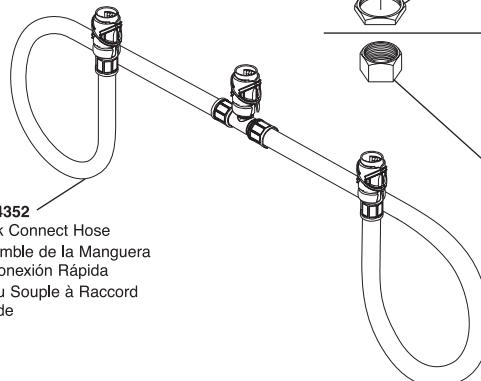

RP39344▲
Body
Cuerpo
Corps

RP13938
O-Ring
Anillo "O"
Joint torique

RP6052
Gasket
Empaque
Joint

RP6056
Nut & Washer
Tuerca y Arandela
Écrou et Rondelle

RP21464▲
Spout Bonnet
Bonete/Capuchone
Embase du Bec

RP21463
Spout Retainer
Retenedor de Salida
Fixation du Bec

RP6073
Diverter Assembly
Ensamble del Desviador
Dérivation

RP22934
O-Rings
Anillos "O"
Joints Toriques

RP39499▲
Body S/A
Cuerpo S/A
Corps

RP13938
O-Ring
Anillo "O"
Joint torique

RP6052
Gasket
Empaque
Joint

RP6054
Nut & Washer
Tuerca y Arandela
Écrou et Rondelle

RP34352
Quick Connect Hose
Ensamble de la Manguera
de Conexión Rápida
Tuyau Souple à Raccord
Rapide

RP6060, RP6060SB
Bonnet Nuts
Bonetes/Capuchones
Chapeaux Filetés

RP24097
1/4 Turn Stop
Tope a un 1/4 de Giración
Butée 1/4 de Tour

RP24096
Stem Unit Assembly—
Brass Stem—SS Plate
Ensamble de la Unidad del
Vástago—Vástago Bronce—
Placa de Acero Inoxidable
Obturbateurs—Obturbateur
Laiton—Plaque en Acier
Inoxydable