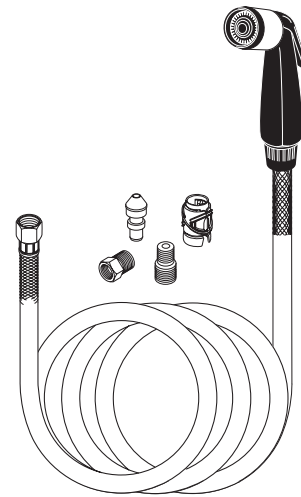

RP17781 White / Blanco

Spray & Hose Assembly—Chrome Band
 Ensamble de la Manguera y Rociador—Anillo de Cromo

RP17786 White / Blanco

RP17786BS Biscuit / Beige
 Spray & Hose Assembly—No Band
 Ensamble de la Manguera y Rociador—Sin Anillo

RP28900▲

Spray & Hose Assembly
 Ensamble de la Manguera y Rociador

RP26878 Black / Negro

Spray & Hose Assembly—6'
 Ensamble de la Manguera y Rociador—6'

RP26879 Black / Negro

Spray & Hose Assembly—8'
 Ensamble de la Manguera y Rociador—8'

RP31612▲

Spray & Hose Assembly—Includes Quick-Snap® Hose, Spray Support & Adapter
 Ensamble de la Manguera y Rociador—Incluye Manguera, Soporte de Rociador y Adaptador Quick-Snap®