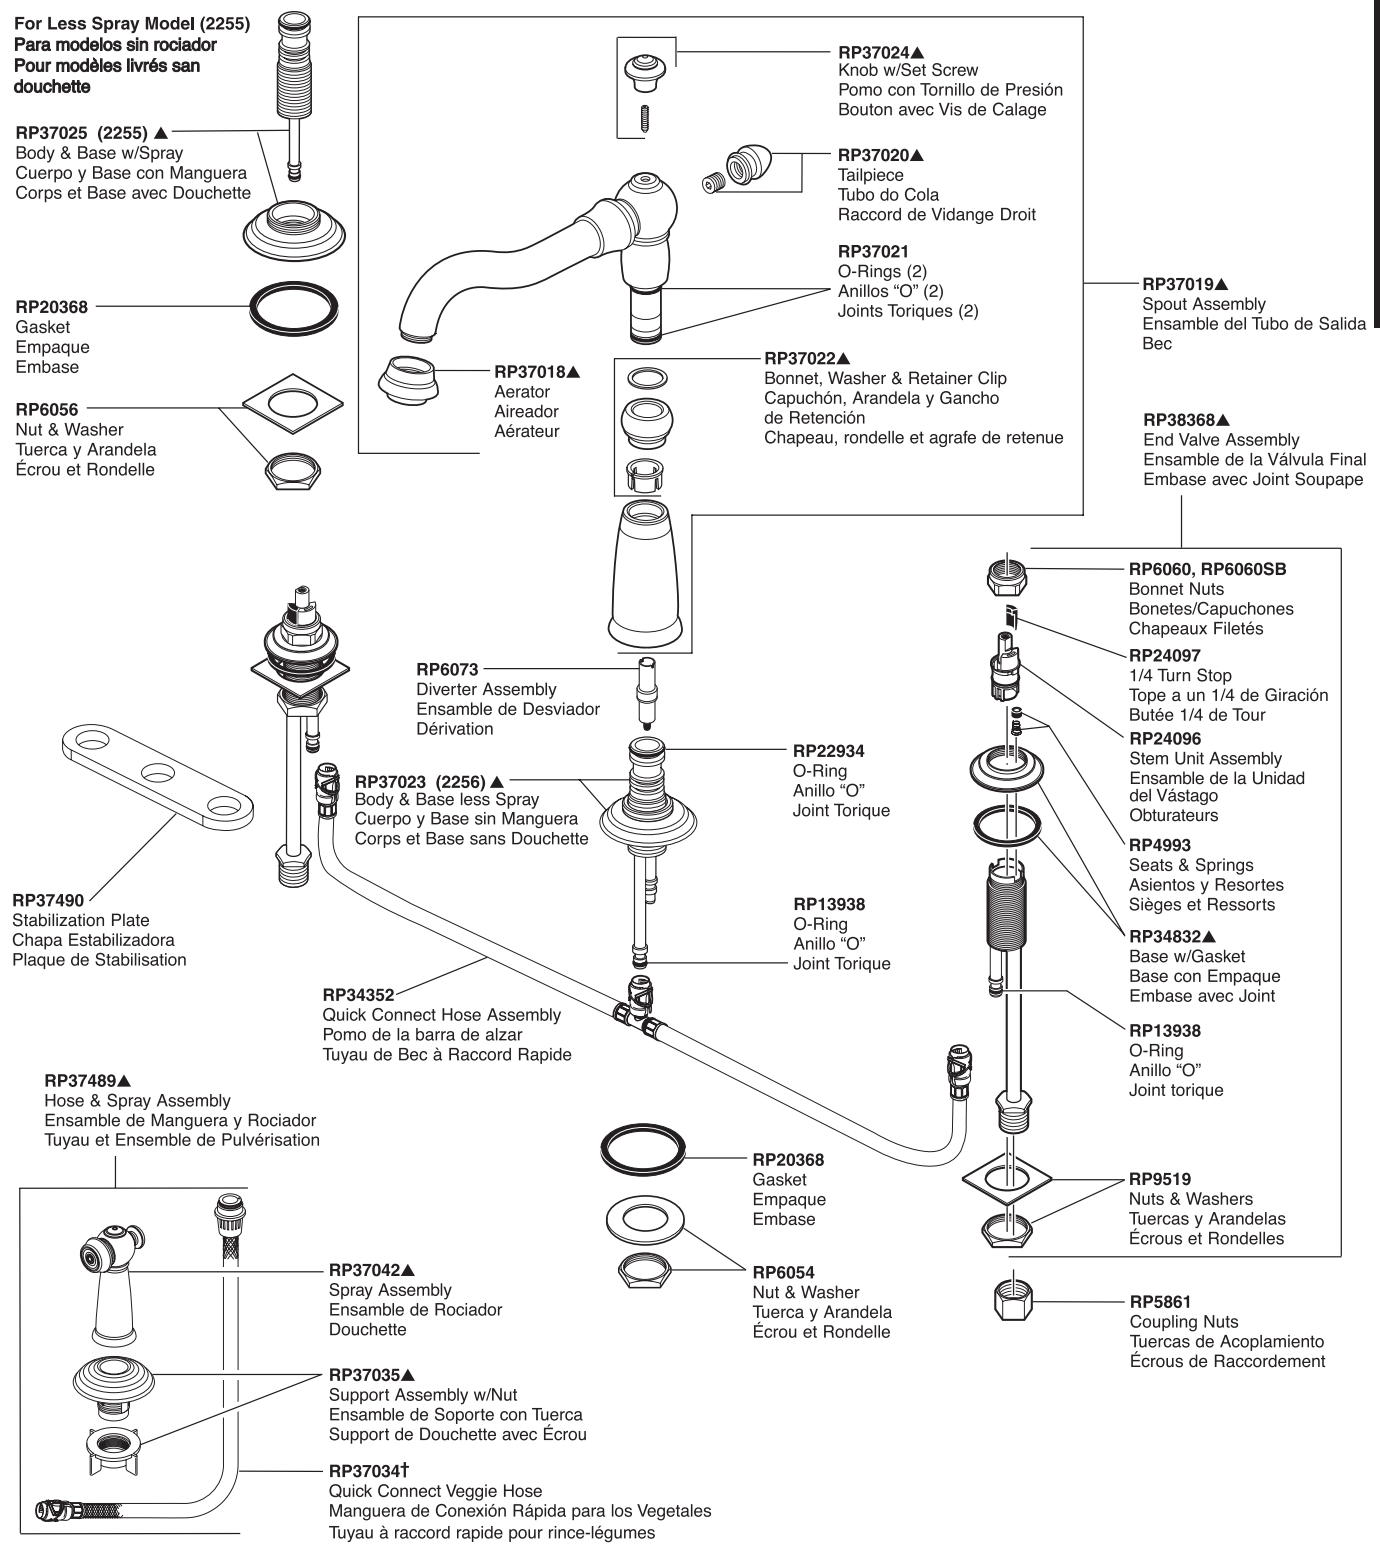

# Victorian® Collection Two-Handle Kitchen Faucet

## Robinetterie de Cuisine à Manette Double Collection Victorian®

Llave de dos Manijas para Cocina de la Colección Victorian®

### Models/Modelos/Modèles 2255 & 2256 Series/Series/Seria

Victorian® Kitchen

Refer to handle section for additional information./ Refiérase a la sección las manijas para información adicional./ Référez-vous à la section manette pour plus d'information.

▲Specify finish / Especificque el Acabado / Précisez le fini  
 †Designate proper finish suffix: GR = Gray, BL = Black / Designe el sufijo del acabado apropiado: GR = Gris, BL = Negro / Veuillez préciser le suffixe du fini: GR = Gris, BL = Noir  
 Thick tile mounting kit available as RP11052 (2255) & RP37775 (2256) allows installation up to 2 1/8" decks. / Las herramientas para la instalación en losas gruesas en el equipo RP11052 (2255) y RP37775 (2256) permiten la instalación en bordes hasta 2 1/8". / Le kit de montage sur surface épaisse en carreaux RP11052 (2255) et RP37775 (2256) permet l'installation sur une surface pouvant avoir j'usqu'à 2 1/8 po.