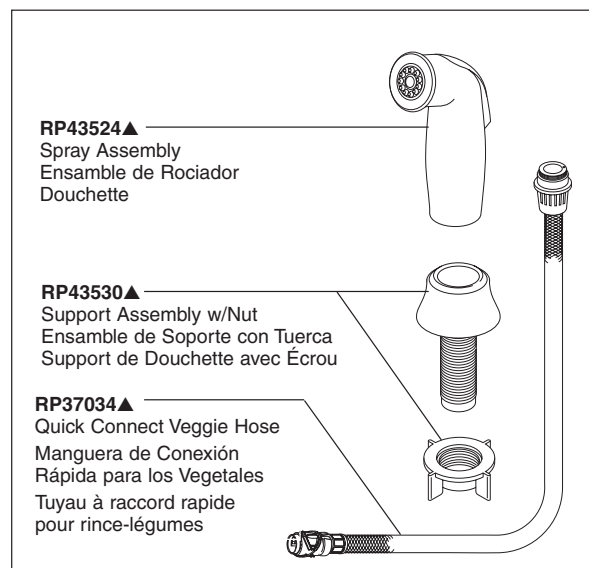

Two-Handle Kitchen Faucet Robinetterie de Cuisine à Manette Double

Llave de Dos Manijas para Cocina

Model/Modelo/Modèle 21925LF Series/Series/Seria

Vessona® Kitchen

▲Specify finish /Especifique el Acabado/Précisez le fini