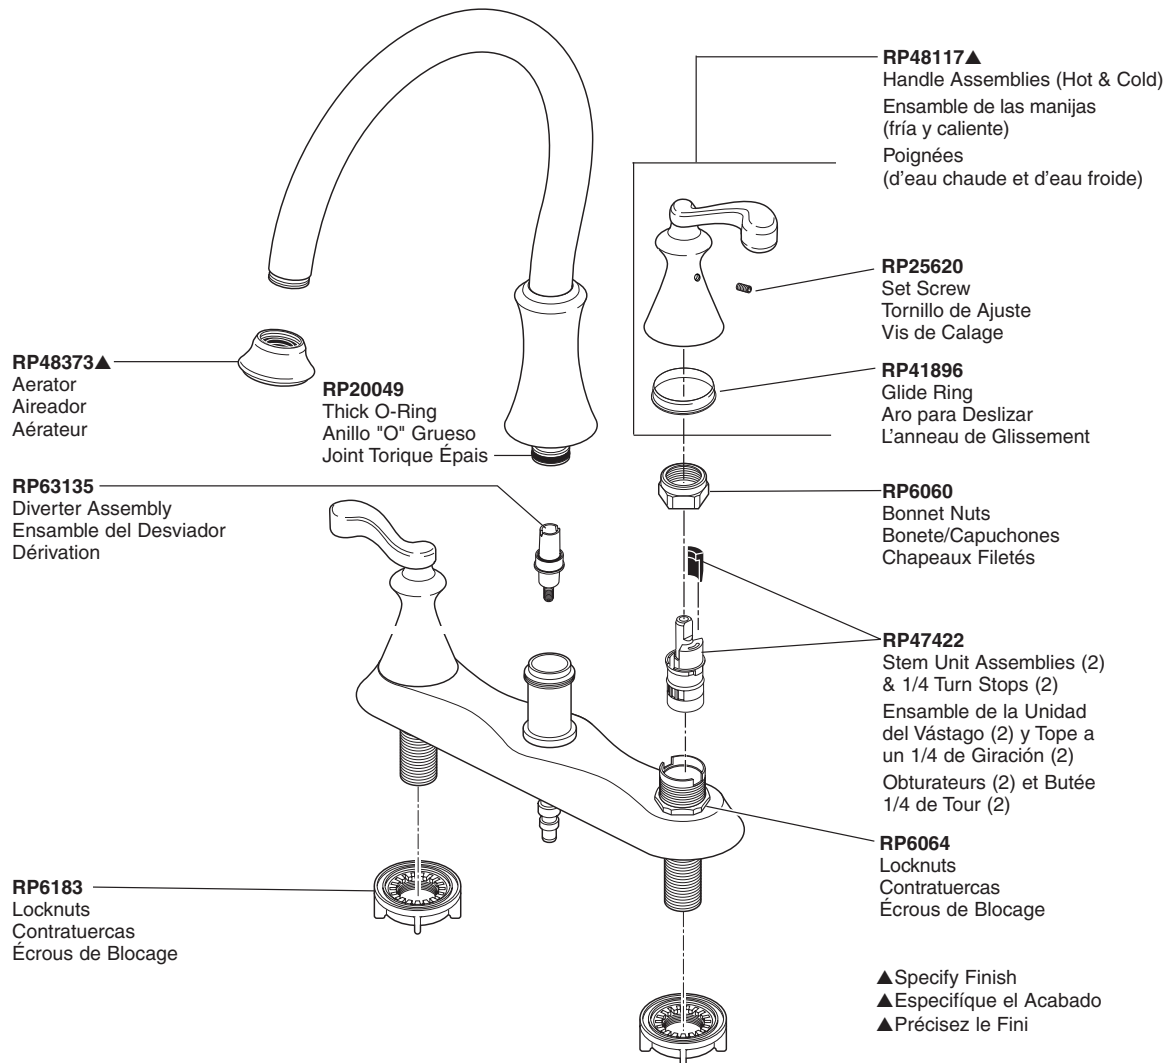

Two-Handle Kitchen Faucet Robinetterie de Cuisine à Manette Double

Llave de Dos Manijas para Cocina

Model/Modelo/Modèle 21925LF Series/Series/Seria

Vessona® Kitchen

▲Specify finish /Especifique el Acabado/Précisez le fini