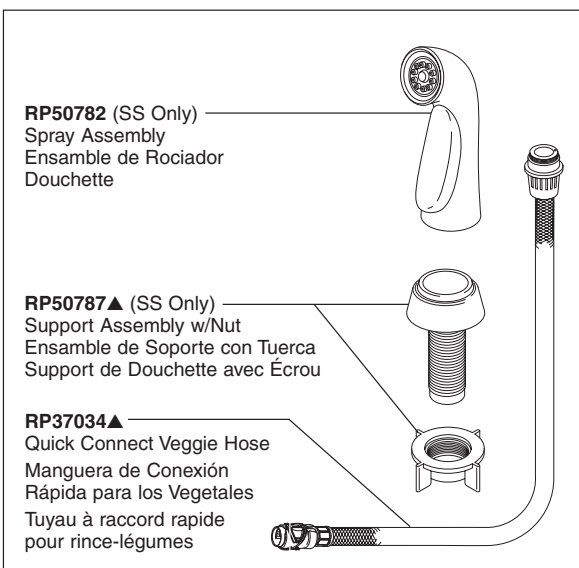

Two-Handle Kitchen Faucet Robinetterie de Cuisine à Manette Double

Llave de Dos Manijas para Cocina

Model/Modelo/Modèle 21925LF Series/Series/Seria

Vessona® Kitchen

▲Specify finish /Especifique el Acabado/Précisez le fini