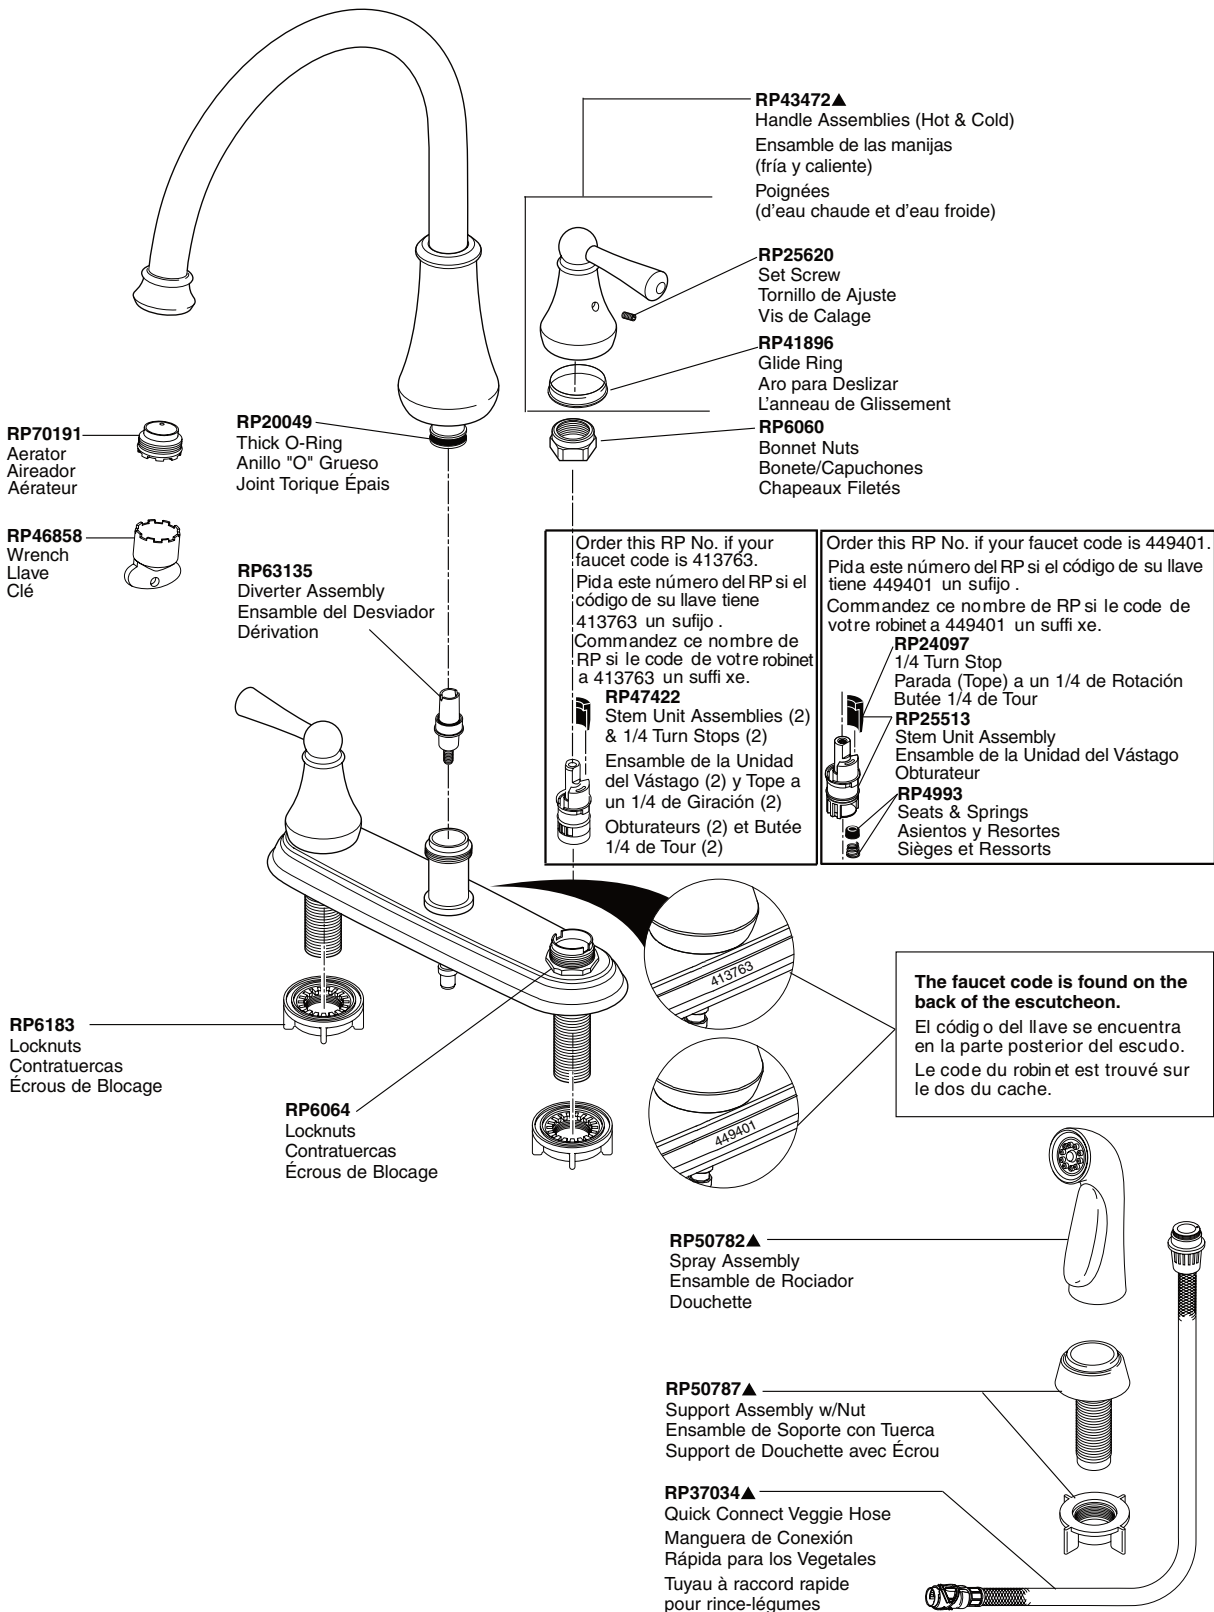

# Lewiston® Two-Handle Kitchen Faucet

## Robinetterie de Cuisine à Manette Double Lewiston®

Llave Lewiston® Dos Manijas para Cocina

Models/Modelos/Modèles 21902LF Series/Series/Seria

Lewiston® Kitchen

▲Specify finish /Especifique el Acabado/Précisez le fini

21902LF 53835 Rev H 01-28-13

TWO-HANDLE KITCHEN