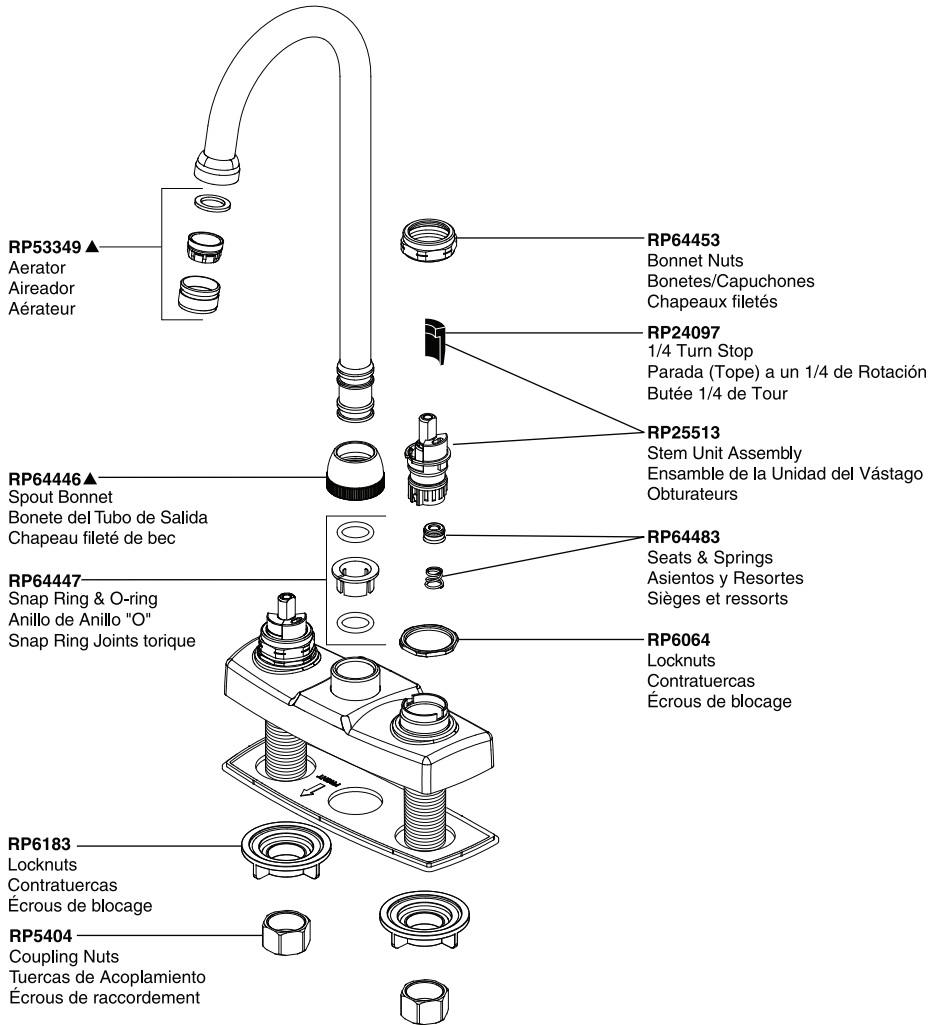

# Two-Handle Bar/Prep Faucet Robinerie de Bar/Plan de Travail à Manette Double

Llave de Dos Manijas para Área de Bar/Servicio

Model/Modelo/Modèle 2172LF-LHP Series/Series/Seria

Bar/Prep Faucet

 <p><b>H21</b></p>	 <p><b>H22</b></p>	 <p><b>A22</b></p>	 <p><b>H24</b></p>	 <p><b>A24</b></p>
 <p><b>H25</b></p>	 <p><b>H26</b></p>	 <p><b>H27</b></p>	 <p><b>H28</b></p>	