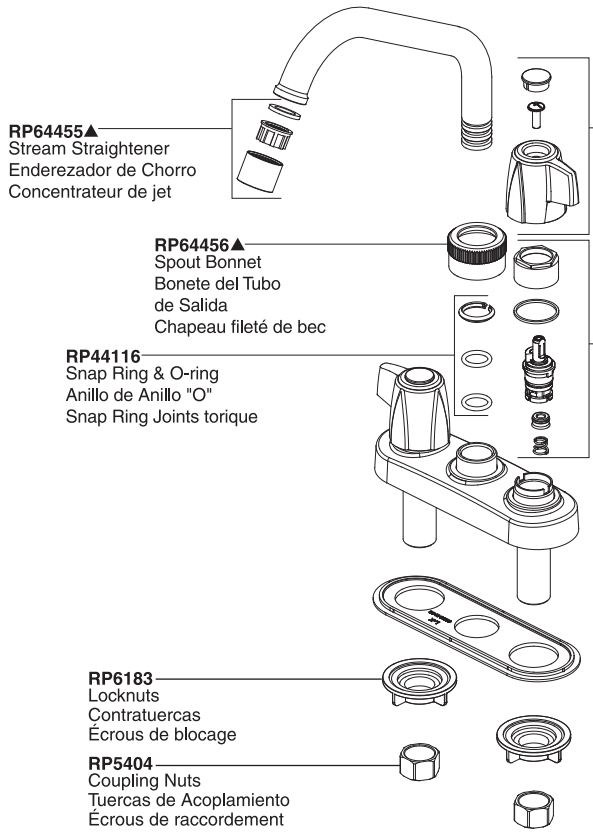

## Model 2133

**RP43997▲**  
Hot & Cold Lever Handles  
w/Buttons & Screws  
Manijas en Palanca con botones  
y tornillos de agua fría y caliente  
Manettes-leviers d'eau chaude  
et d'eau froide avec boutons et vis

**RP41701**  
Stem Unit Assembly, Seat &  
Spring, Bonnet Nut & Washer  
Ensamble de la Unidad del  
Vástago, Asiento y Resorte,  
Bonete y Arandela  
Obturateur, siège et ressort,  
écrou à chapeau et rondelle

## Model 2131

**RP43997▲**  
Hot & Cold Lever Handles  
w/Buttons & Screws  
Manijas en Palanca con botones  
y tornillos de agua fría y caliente  
Manettes-leviers d'eau chaude  
et d'eau froide avec boutons et vis