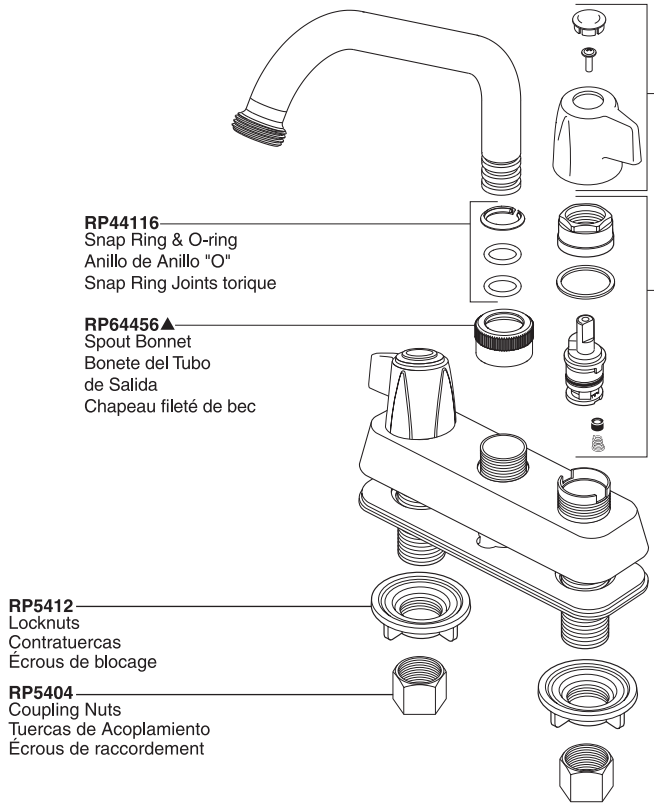

Model 2131

RP43997▲
Hot & Cold Lever Handles
w/Buttons & Screws
Manijas en Palanca con botones
y tornillos de agua fría y caliente
Manettes-leviers d'eau chaude
et d'eau froide avec boutons et vis

RP41701
Stem Unit Assembly, Seat &
Spring, Bonnet Nut & Washer
Ensamble de la Unidad del
Vástago, Asiento y Resorte,
Bonete y Arandela
Obturateur, siège et ressort,
écrou à chapeau et rondelle