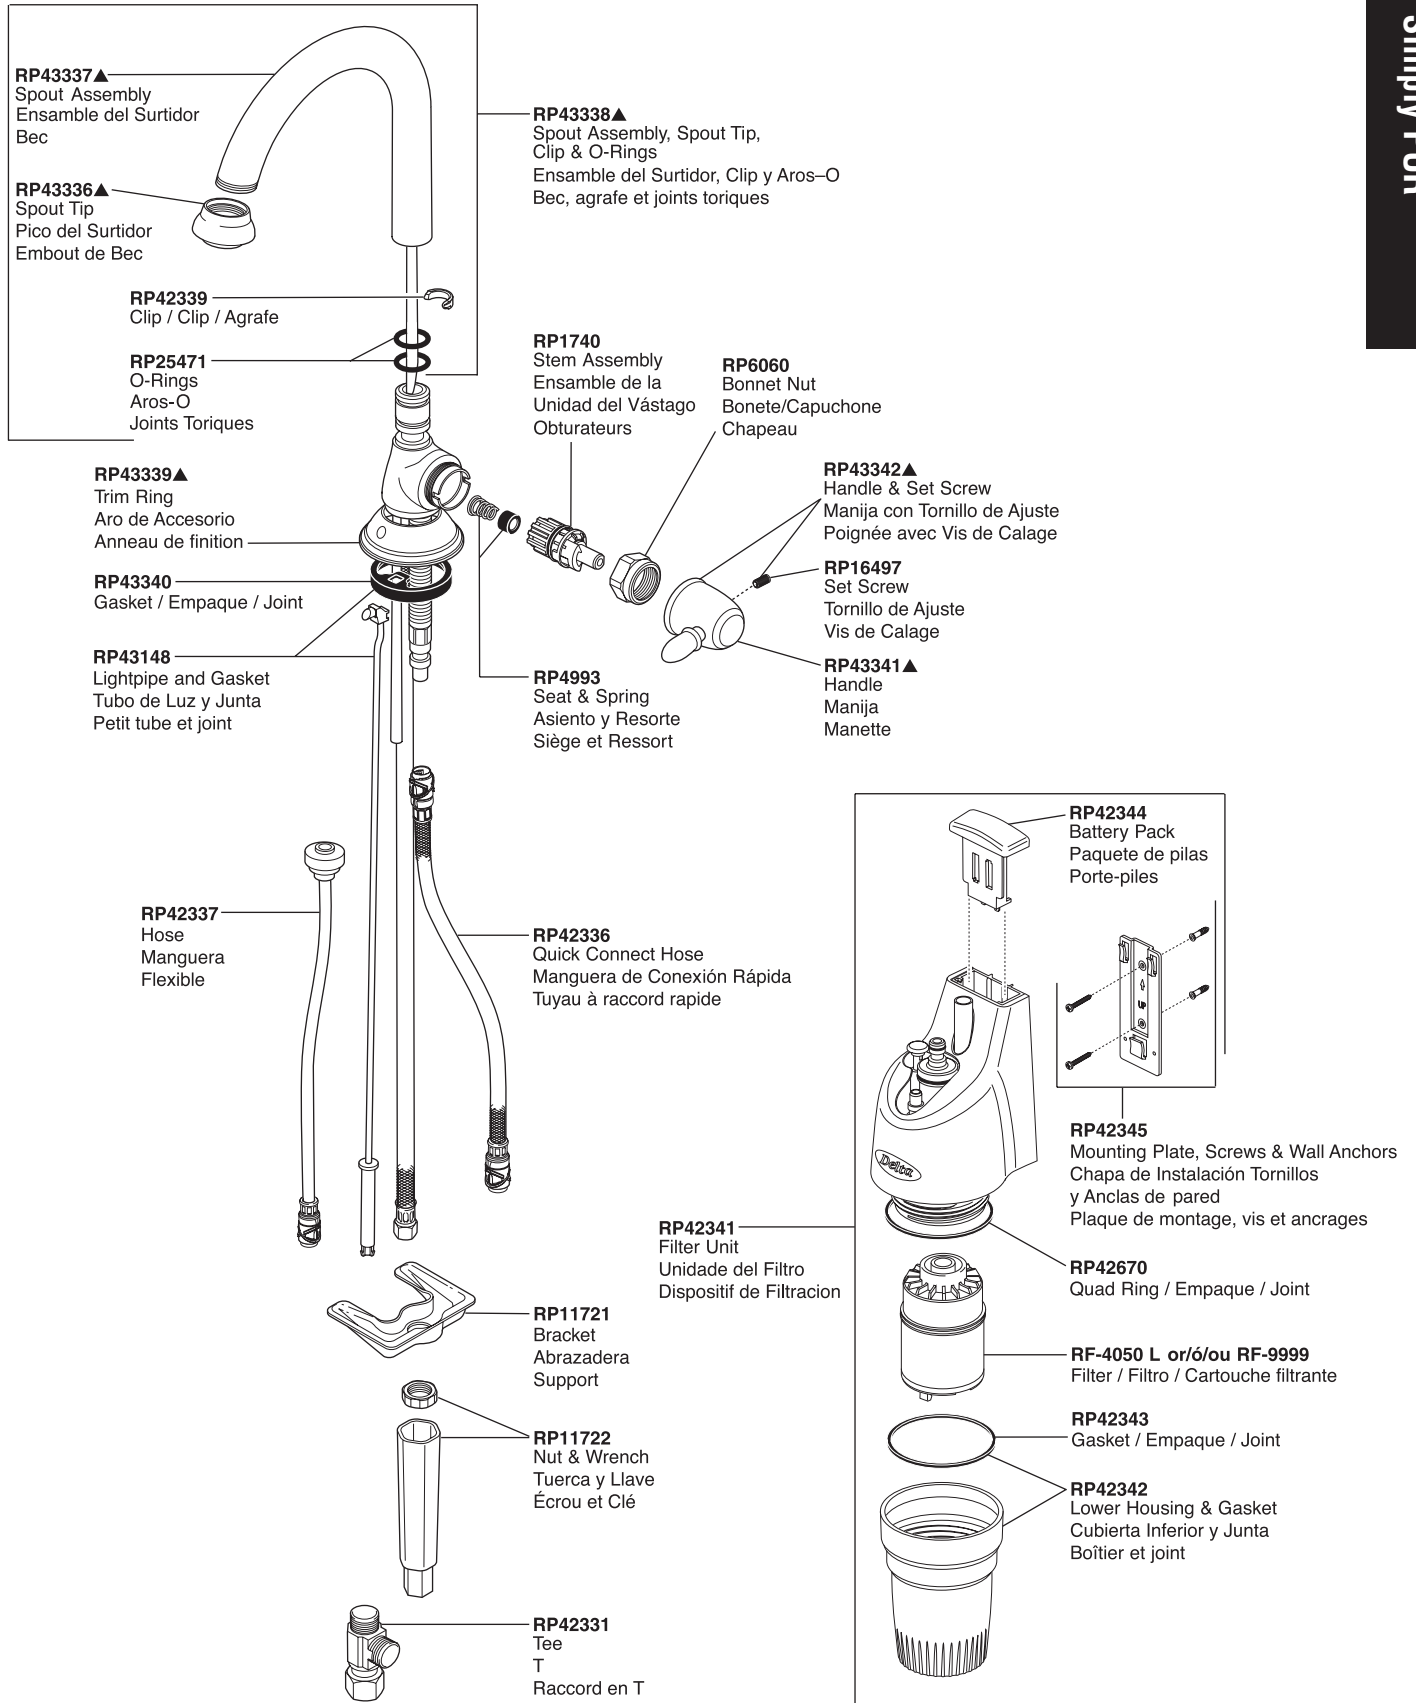

Simply PÜR® Water Filtration System

Système de Filtration Simply PÜR®

Sistema de Filtración de Agua Simply PÜR®

Models/Modelos/Modèles 211 Series/Series/Seria

Simply PÜR®

▲Specify finish / Especificar el Acabado / Précisez le fini