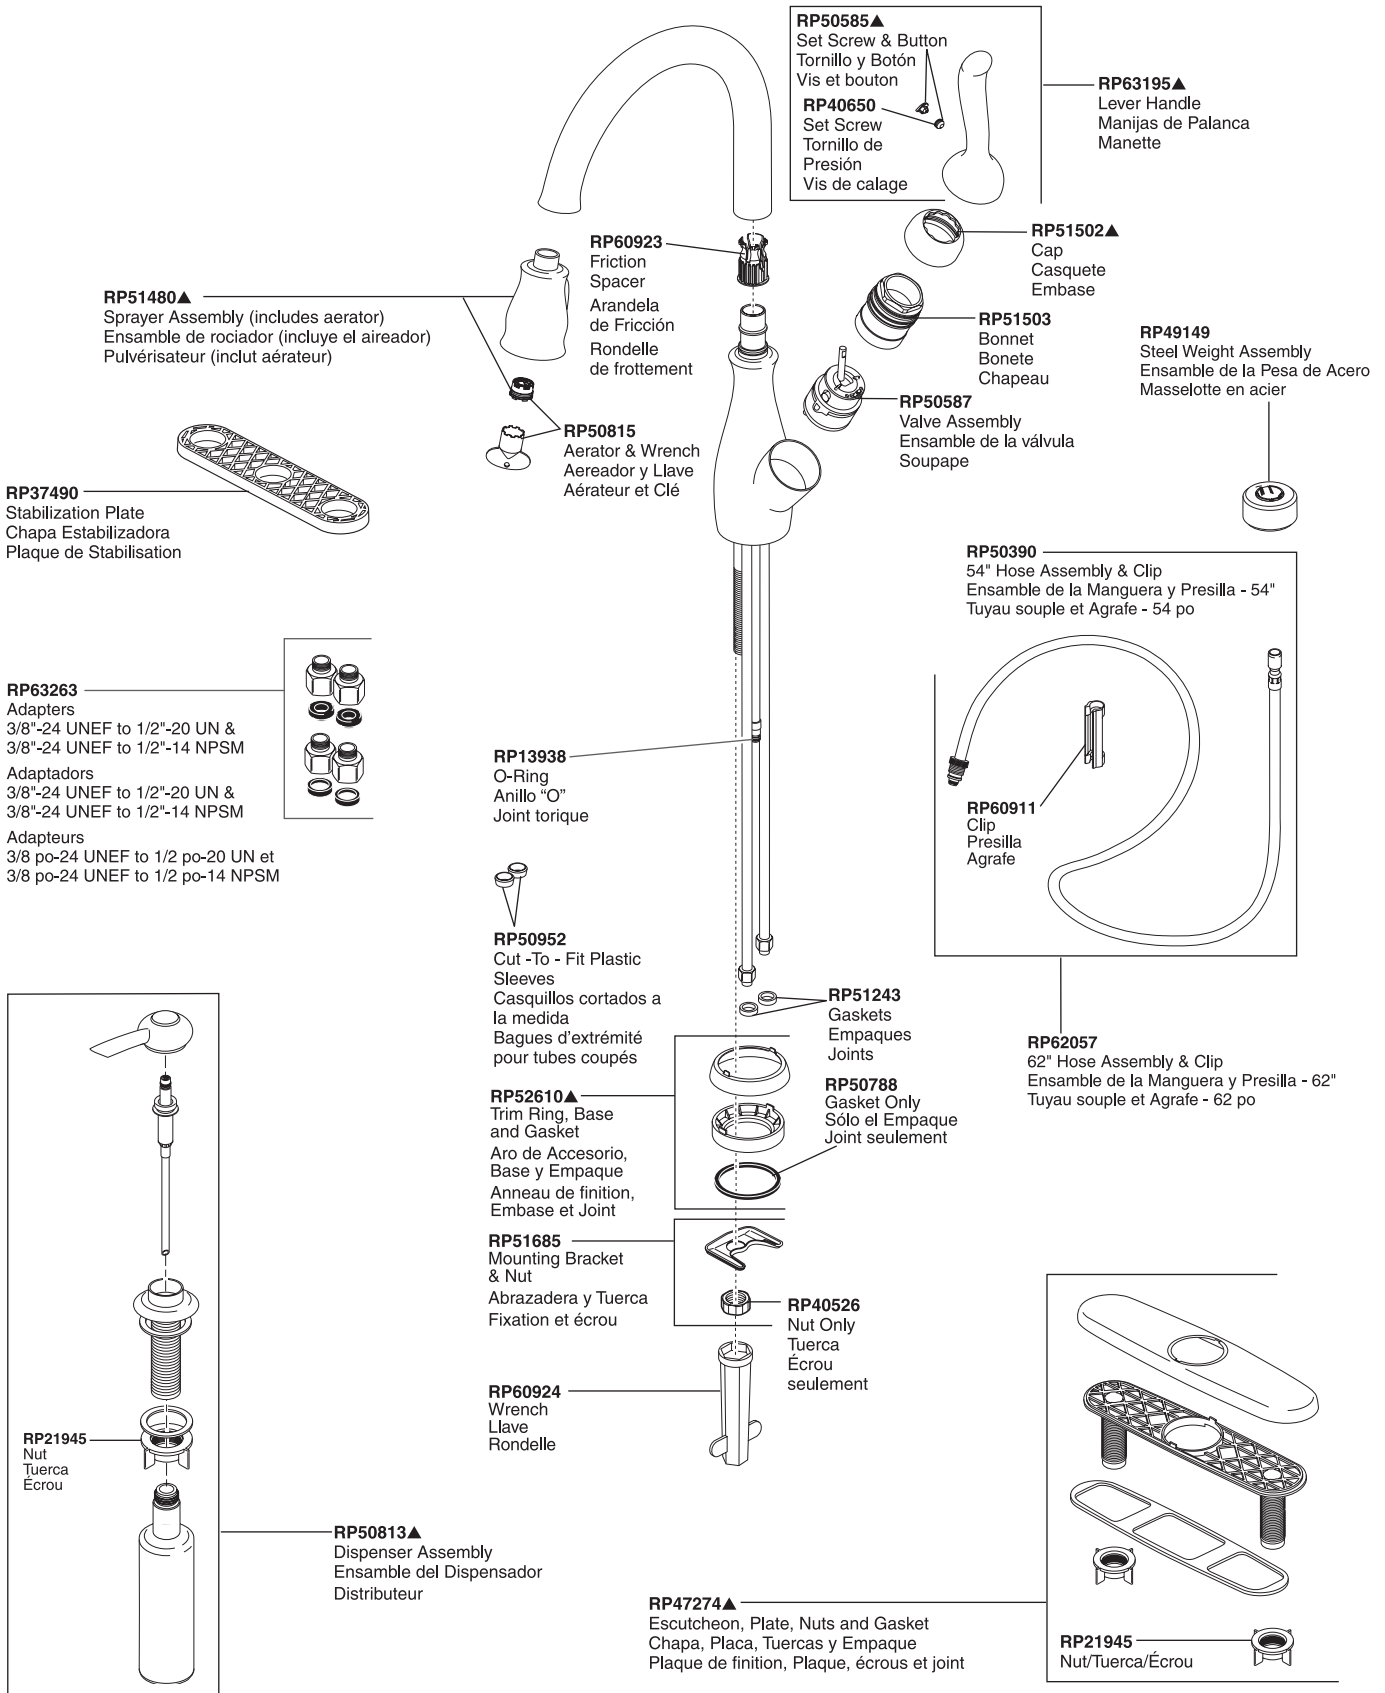

Single Lever Pull-Down Kitchen Faucet Robinet Monocommande à Bec-Douchette Rétractable

Palanca Deslizable para Llaves de Cocina

Models/Modelos/Modèles 19978-DST & 9178-DST Series/Series/Seria

Pull-Down Kitchen

▲Specify finish / Especificque el Acabado / Précisez le fini

63234_Rev_B 19978-DST, 9178-DST 7-12-11