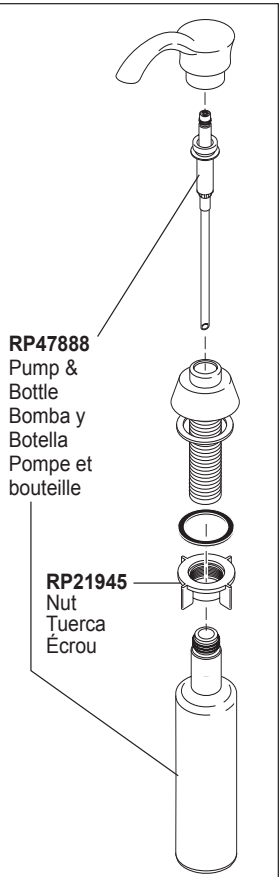

RP47888
Pump &
Bottle
Bomba y
Botella
Pompe et
bouteille

RP21945
Nut
Tuerca
Écrou

RP30395
Vented Funnel
Embudo con
Ventiladero
Entonnoir

RP60938▲
Trim Ring, Base and Gasket
Aro de Accesorio, Base y Empaque
Anneau de finition, Embase et Joint

RP50788
Gasket Only
Sólo el Empaque
Joint seulement

RP60935▲
Optional Escutcheon, Plate & Nuts (not included)
Chapa opcional de, placa, tuercas y empaque (no se incluyen)
Plaque de finition facultative de, plaque de montage et écrous (non inclus)

RP52609
Mounting Bracket & Nut
Abrazadera y Tuerca
Fixation & écrou

RP40526
Nut Only
Tuerca
Écrou
seulement

RP60924
Wrench
Llave
Rondelle