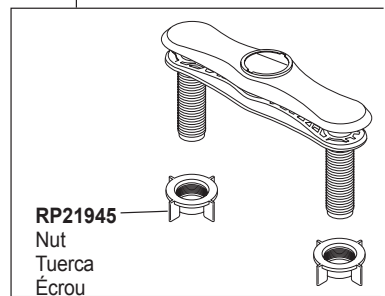

**RP50390**  
 54" Hose Assembly & Clip  
 Ensemble de la Manguera y Presilla - 54"  
 Tuyau souple et Agrafe - 54 po

**RP60911**  
 Clip  
 Presilla  
 Agrafe

**RP13938**  
 O-Ring  
 Anillo "O"  
 Joint torique

**RP50781▲**  
 Dispenser  
 Assembly  
 Ensemble del  
 Dispensador  
 Distributeur

**RP47888**  
 Pump &  
 Bottle  
 Bomba y  
 Botella  
 Pompe et  
 bouteille

**RP21945**  
 Nut  
 Tuerca  
 Écrou

**RP30395**  
 Vented Funnel  
 Embudo con  
 Ventiladero  
 Entonnoir

**RP60938▲**  
 Trim Ring, Base and Gasket  
 Aro de Accesorio, Base y Empaque  
 Anneau de finition, Embase et Joint

**RP50788**  
 Gasket Only  
 Sólo el Empaque  
 Joint seulement

**RP60935▲**  
 Optional Escutcheon, Plate & Nuts (not included)  
 Chapa opcional de, placa, tuercas y empaque (no se incluyen)  
 Plaque de finition facultative de, plaque de montage et écrous (non inclus)

**RP52609**  
 Mounting Bracket & Nut  
 Abrazadera y Tuerca  
 Fixation & écrou

**RP40526**  
 Nut Only  
 Tuerca  
 Écrou  
 seulement

**RP60924**  
 Wrench  
 Llave  
 Rondelle

**RP21945**  
 Nut  
 Tuerca  
 Écrou