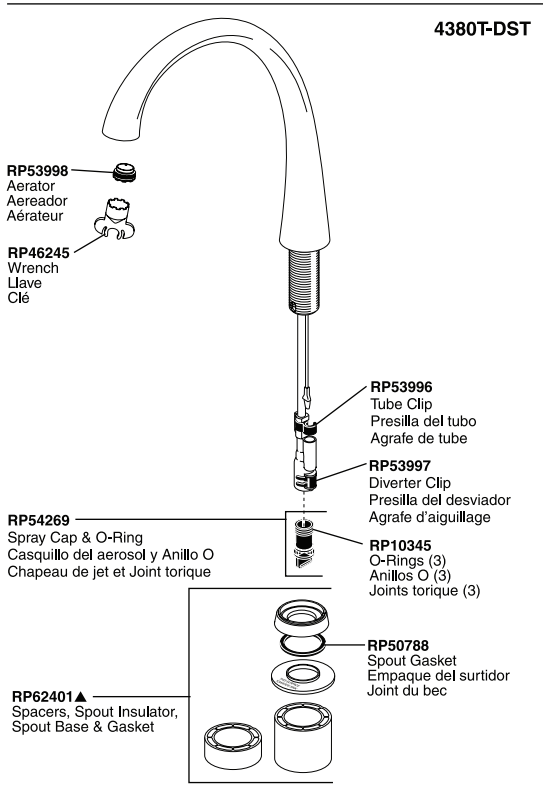

Pilar® Waterfall® Single Lever Touch Kitchen Faucet

Robinet à Une Manette Commandés au Toucher pour Éviers de Cuisine

Llaves de Agua Monomando/Una Manija de Activación al Tacto

Models/Modelos/Modèles 1980T-DST & 4380T-DST Series/Series/Seria

Pilar® Waterfall® Touch₂O®

Pilar® Waterfall® Single Lever Touch Kitchen Faucet

Robinetos à une Manette Commandés au Toucher pour Éviers de Cuisine

Llaves de Agua Monomando/Una Manija de Activación al Tacto

Pilar® Waterfall® Touch₂O®

Models/Modelos/Modèles 1980T-DST & 4380T-DST Series/Series/Seria

RP50781▲
 Soap Dispenser (Purchased Separately)
 Dispensador de jabón. (Compre por separado)
 Distributeur de savon (Article vendu séparément)

RP53880▲
 Spray & Hose Assembly
 Ensemble del Rociador y la manguera
 Douchette et tuyau souple

RP50787▲
 Support Assembly
 Ensemble del Soporte
 Support

RP10345
 O-Rings (3)
 Anillos O (3)
 Joints torique (3)