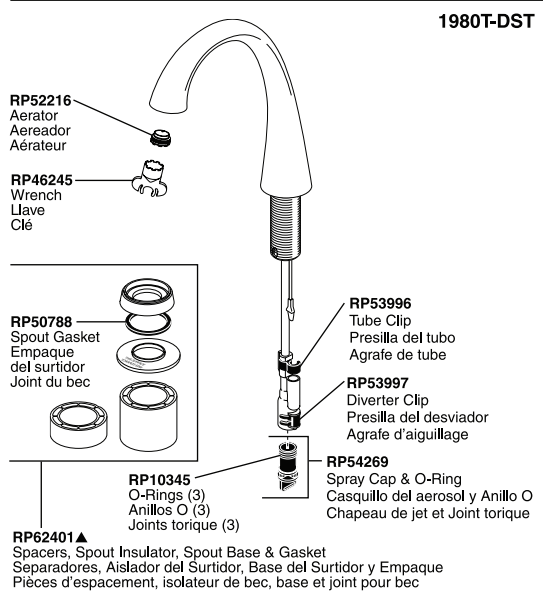

Pilar® Waterfall® Single Lever Touch Kitchen Faucet

Robinet à Une Manette Commandés au Toucher pour Éviers de Cuisine

Llaves de Agua Monomando/Una Manija de Activación al Tacto

Models/Modelos/Modèles 1980T-DST & 4380T-DST Series/Series/Seria

Pilar® Waterfall® Touch₂O®

Pilar® Waterfall® Single Lever Touch Kitchen Faucet

Robinetos à une Manette Commandés au Toucher pour Éviers de Cuisine

Llaves de Agua Monomando/Una Manija de Activación al Tacto

Pilar® Waterfall® Touch₂O®

Models/Modelos/Modèles 1980T-DST & 4380T-DST Series/Series/Seria

RP50781▲
 Soap Dispenser (Purchased Separately)
 Dispensador de jabón. (Compre por separado)
 Distributeur de savon (Article vendu séparément)

RP53880▲
 Spray & Hose Assembly
 Ensemble del Rociador y la manguera
 Douchette et tuyau souple

RP50787▲
 Support Assembly
 Ensemble del Soporte
 Support

RP10345
 O-Rings (3)
 Anillos O (3)
 Joints torique (3)