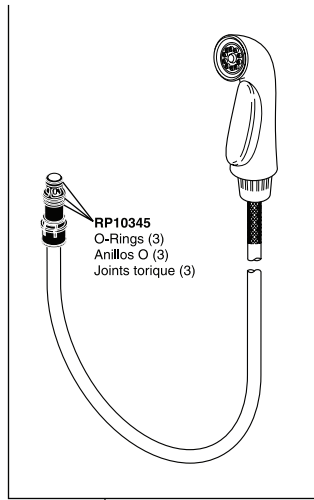

Pilar® Waterfall® Touch₂O®

Pilar® Waterfall® Single Lever Touch Kitchen Faucet

Robinetos à une Manette Commandés au Toucher pour Éviers de Cuisine

Llaves de Agua Monomando/Una Manija de Activación al Tacto

RP53880▲
 Spray & Hose Assembly
 Ensemble del Rociador y la manguera
 Douchette et tuyau souple

RP50787▲
 Support Assembly
 Ensemble del Soporte
 Support

RP10345
 O-Rings (3)
 Anillos O (3)
 Joints torique (3)