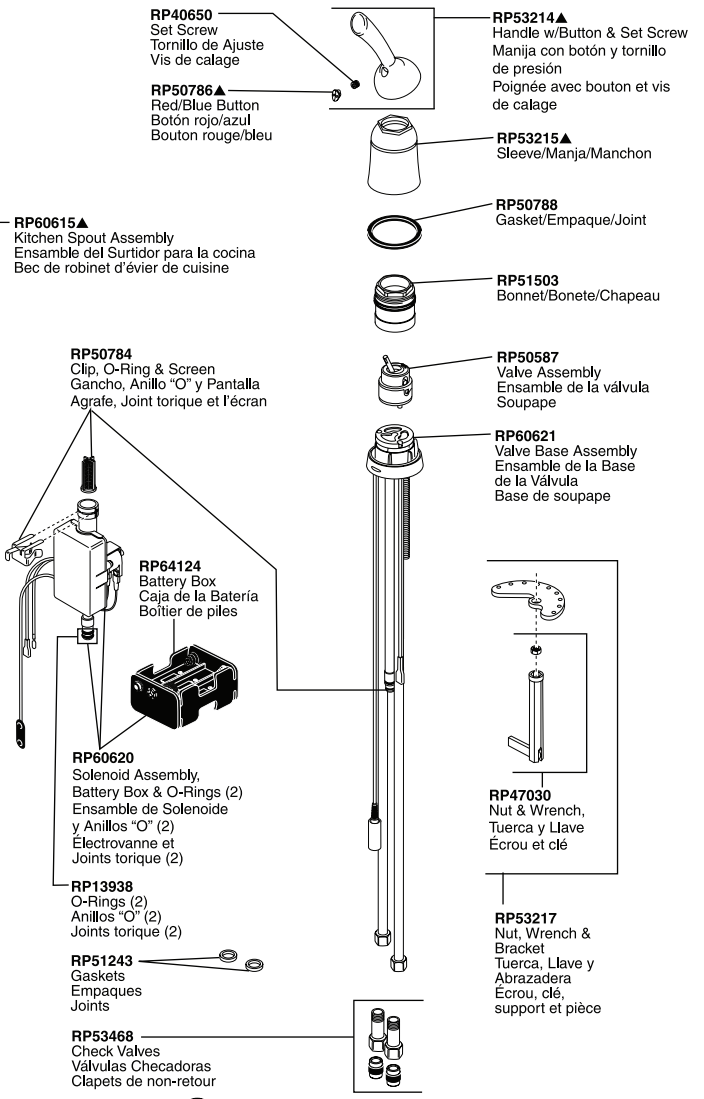

Pilar® Waterfall® Single Lever Touch Kitchen Faucet

Robinet à Une Manette Commandés au Toucher pour Éviers de Cuisine

Llaves de Agua Monomando/Una Manija de Activación al Tacto

Models/Modelos/Modèles 1980T-DST & 4380T-DST Series/Series/Seria

Pilar® Waterfall® Touch₂O®

Pilar® Waterfall® Single Lever Touch Kitchen Faucet

Robinetos à une Manette Commandés au Toucher pour Éviers de Cuisine

Llaves de Agua Monomando/Una Manija de Activación al Tacto

Pilar® Waterfall® Touch₂O®

Models/Modelos/Modèles 1980T-DST & 4380T-DST Series/Series/Seria

RP50781▲
 Soap Dispenser (Purchased Separately)
 Dispensador de jabón. (Compre por separado)
 Distributeur de savon (Article vendu séparément)

RP53880▲
 Spray & Hose Assembly
 Ensemble del Rociador y la manguera
 Douchette et tuyau souple

RP50787▲
 Support Assembly
 Ensemble del Soporte
 Support

RP10345
 O-Rings (3)
 Anillos O (3)
 Joints torique (3)