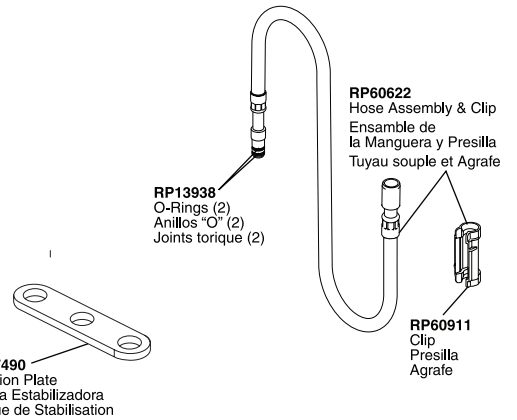

Pilar® Waterfall® Single Lever Touch Kitchen Faucet

Robinet à Une Manette Commandés au Toucher pour Éviers de Cuisine

Llaves de Agua Monomando/Una Manija de Activación al Tacto

Models/Modelos/Modèles 1980T-DST & 4380T-DST Series/Series/Seria

Pilar® Waterfall® Touch₂O®

Pilar® Waterfall® Single Lever Touch Kitchen Faucet

Robinetos à une Manette Commandés au Toucher pour Éviers de Cuisine

Llaves de Agua Monomando/Una Manija de Activación al Tacto

Pilar® Waterfall® Touch₂O®

Models/Modelos/Modèles 1980T-DST & 4380T-DST Series/Series/Seria

RP50781▲
 Soap Dispenser (Purchased Separately)
 Dispensador de jabón. (Compre por separado)
 Distributeur de savon (Article vendu séparément)

RP53880▲
 Spray & Hose Assembly
 Ensemble del Rociador y la manguera
 Douchette et tuyau souple

RP50787▲
 Support Assembly
 Ensemble del Soporte
 Support

RP10345
 O-Rings (3)
 Anillos O (3)
 Joints torique (3)