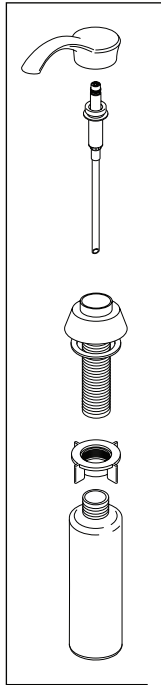

Pilar® Waterfall® Single Lever Touch Kitchen Faucet

Robinetos à une Manette Commandés au Toucher pour Éviers de Cuisine

Llaves de Agua Monomando/Una Manija de Activación al Tacto

Pilar® Waterfall® Touch₂O®

Models/Modelos/Modèles 1980T-DST & 4380T-DST Series/Series/Seria

RP50781▲
Soap Dispenser (Purchased Separately)
Dispensador de jabón. (Compre por separado)
Distributeur de savon (Article vendu séparément)