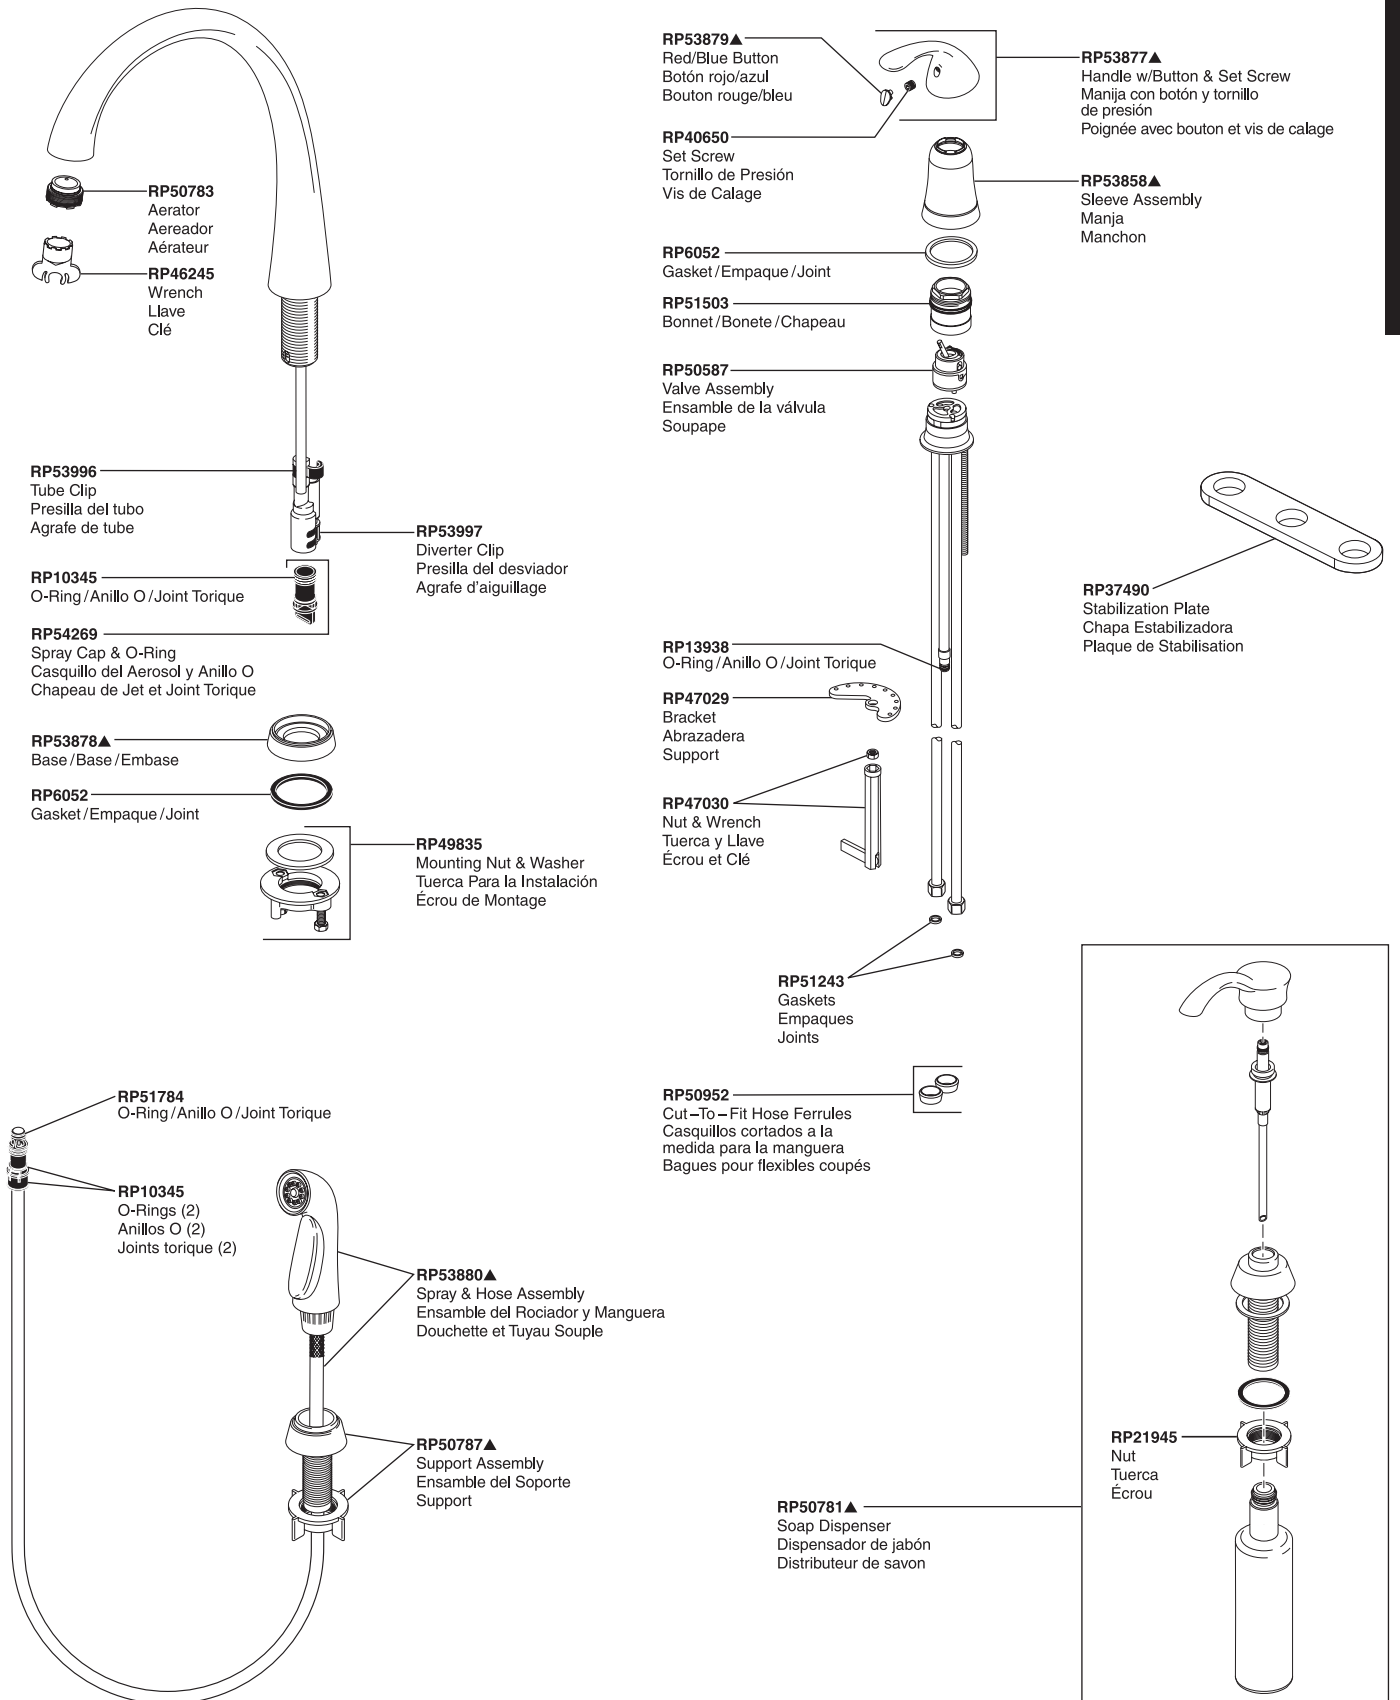

Widespread Single-Handle Kitchen Faucet

Robinet À Entraxe Long À Une Poignée pour Évier de Cuisine

Llave de Agua, de Alcance Amplio, de una Palanca para Cocinas

Models/Modelos/Modèles 1980-DST & 4380-DST Series/Series/Seria

Widespread Kitchen

▲Specify finish / Especificque el Acabado / Précisez le fini

DIAMOND™ SEAL TECHNOLOGY