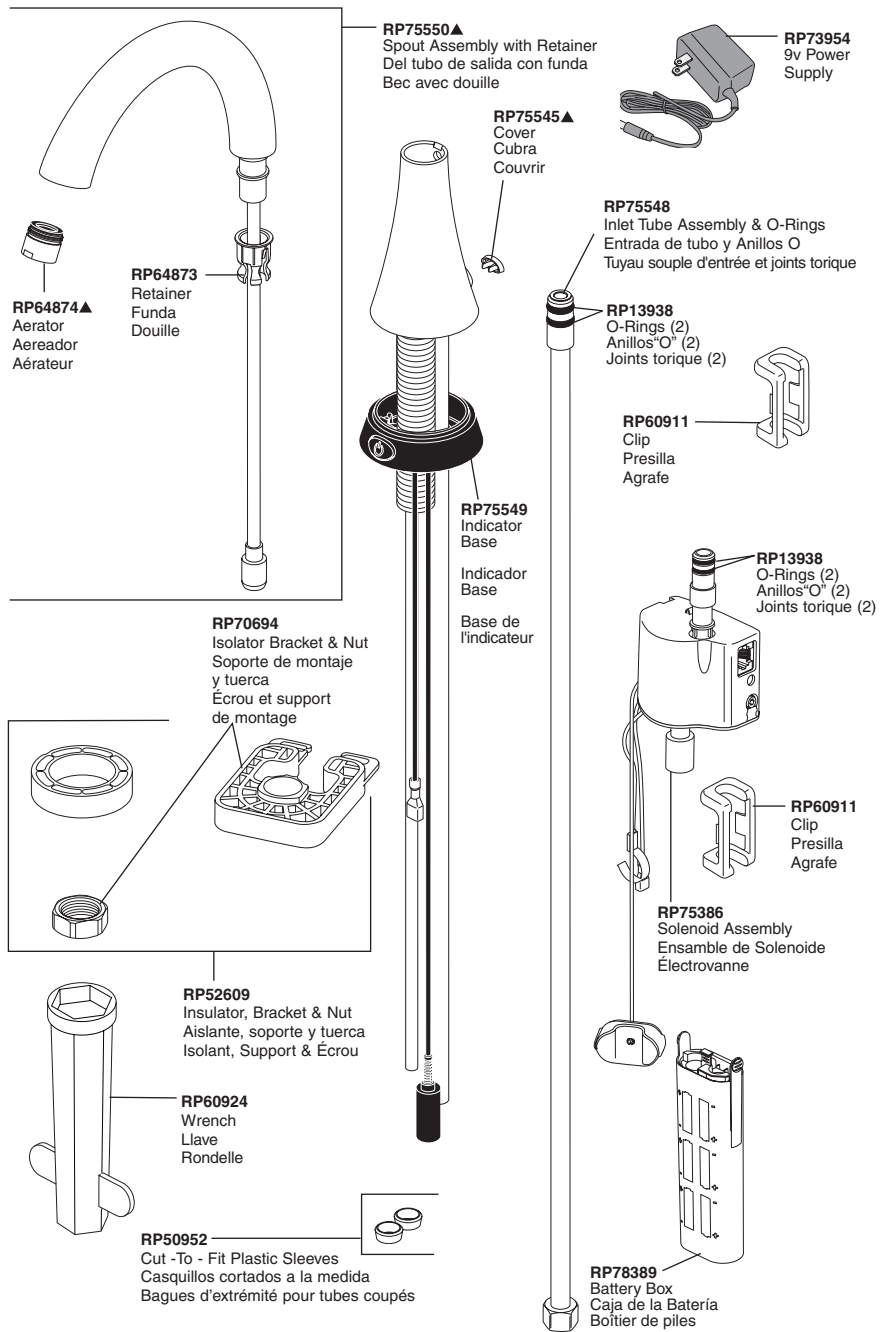

Model / Modelo / Modèle 1977T

**Useful accessories that may be purchased separately.
Accesorios útiles que se pueden comprar por separado.
Accessoires utiles pouvant être achetés séparément.**

RP63263

Adapters
3/8"-24 UNEF to 1/2"-20 UN &
3/8"-24 UNEF to 1/2"-14 NPSM
Adaptadors
3/8"-24 UNEF a 1/2"-20 UN &
3/8"-24 UNEF a 1/2"-14 NPSM
Adapteurs
3/8 po-24 UNEF à 1/2 po-20 UN et
3/8 po-24 UNEF à 1/2 po-14 NPSM

RP63264

Adapters (10) 3/8"-24 UNEF to 1/2"-20 UN
Adaptadors (10) 3/8"-24 UNEF a 1/2"-20 UN
Adapteurs (10) 3/8 po-24 UNEF à 1/2 po-20 UN

RP63265

Adapters (10) 3/8"-24 UNEF to 1/2"-14 NPSM
Adaptadors (10) 3/8"-24 UNEF a 1/2"-14 NPSM
Adapteurs (10) 3/8 po-24 UNEF à 1/2 po-14 NPSM