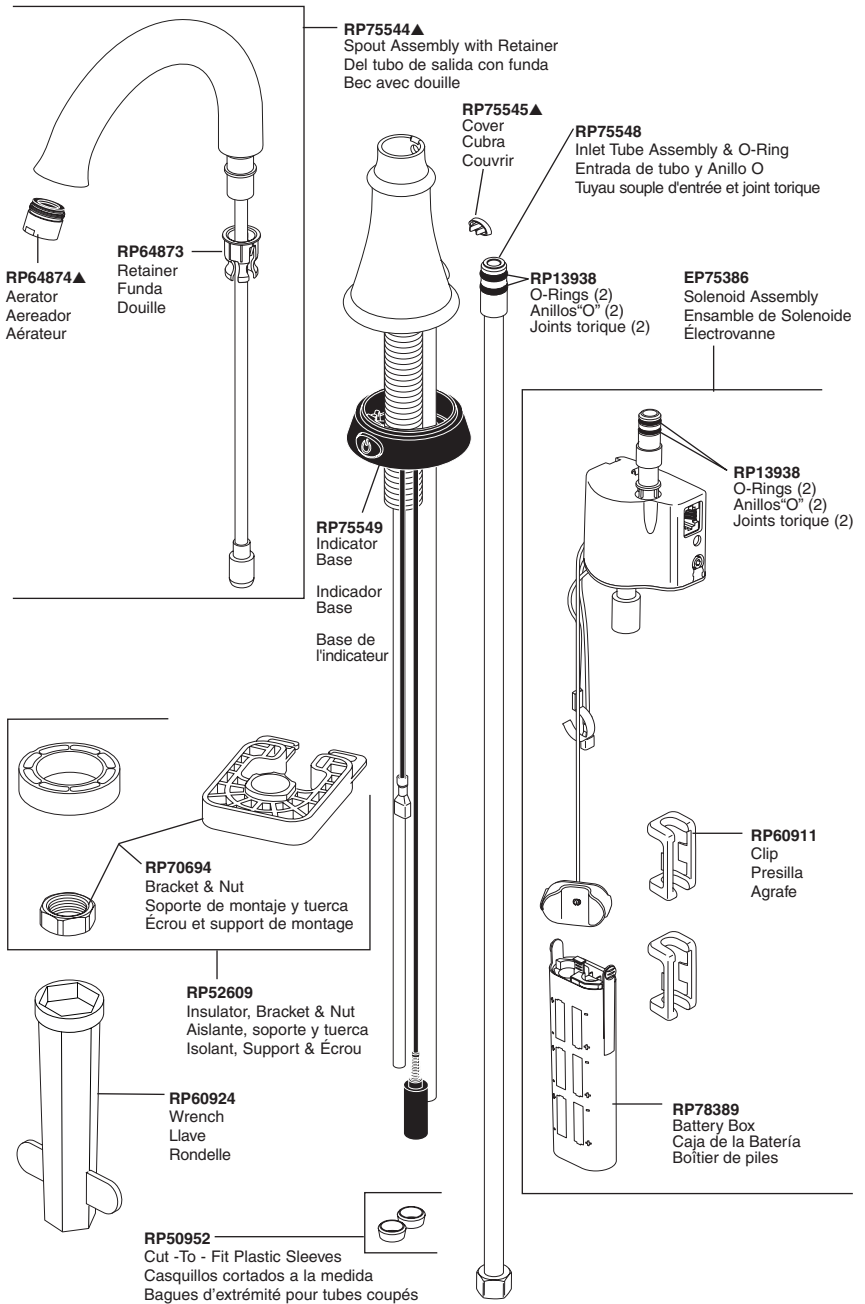

# 1914T

▲Specify Finish  
Especifique el Acabado  
Précisez le Fini

|   |  |
|---|--|
| <p><b>RP63263</b><br/>Adapters<br/>3/8"-24 UNEF to 1/2"-20 UN &amp;<br/>3/8"-24 UNEF to 1/2"-14 NPSM</p> <p>Adaptadors<br/>3/8"-24 UNEF a 1/2"-20 UN &amp;<br/>3/8"-24 UNEF a 1/2"-14 NPSM</p> <p>Adpteurs<br/>3/8 po-24 UNEF à 1/2 po-20 UN et<br/>3/8 po-24 UNEF à 1/2 po-14 NPSM</p> |  |
| <p><b>RP63264</b><br/>Adapters (10) 3/8"-24 UNEF to 1/2"-20 UN<br/>Adaptadors (10) 3/8"-24 UNEF a 1/2"-20 UN<br/>Adpteurs (10) 3/8 po-24 UNEF à 1/2 po-20 UN</p>  |  |
| <p><b>RP63265</b><br/>Adapters (10) 3/8"-24 UNEF to 1/2"-14 NPSM<br/>Adaptadors (10) 3/8"-24 UNEF a 1/2"-14 NPSM<br/>Adpteurs (10) 3/8 po-24 UNEF à 1/2 po-14 NPSM</p>  |  |