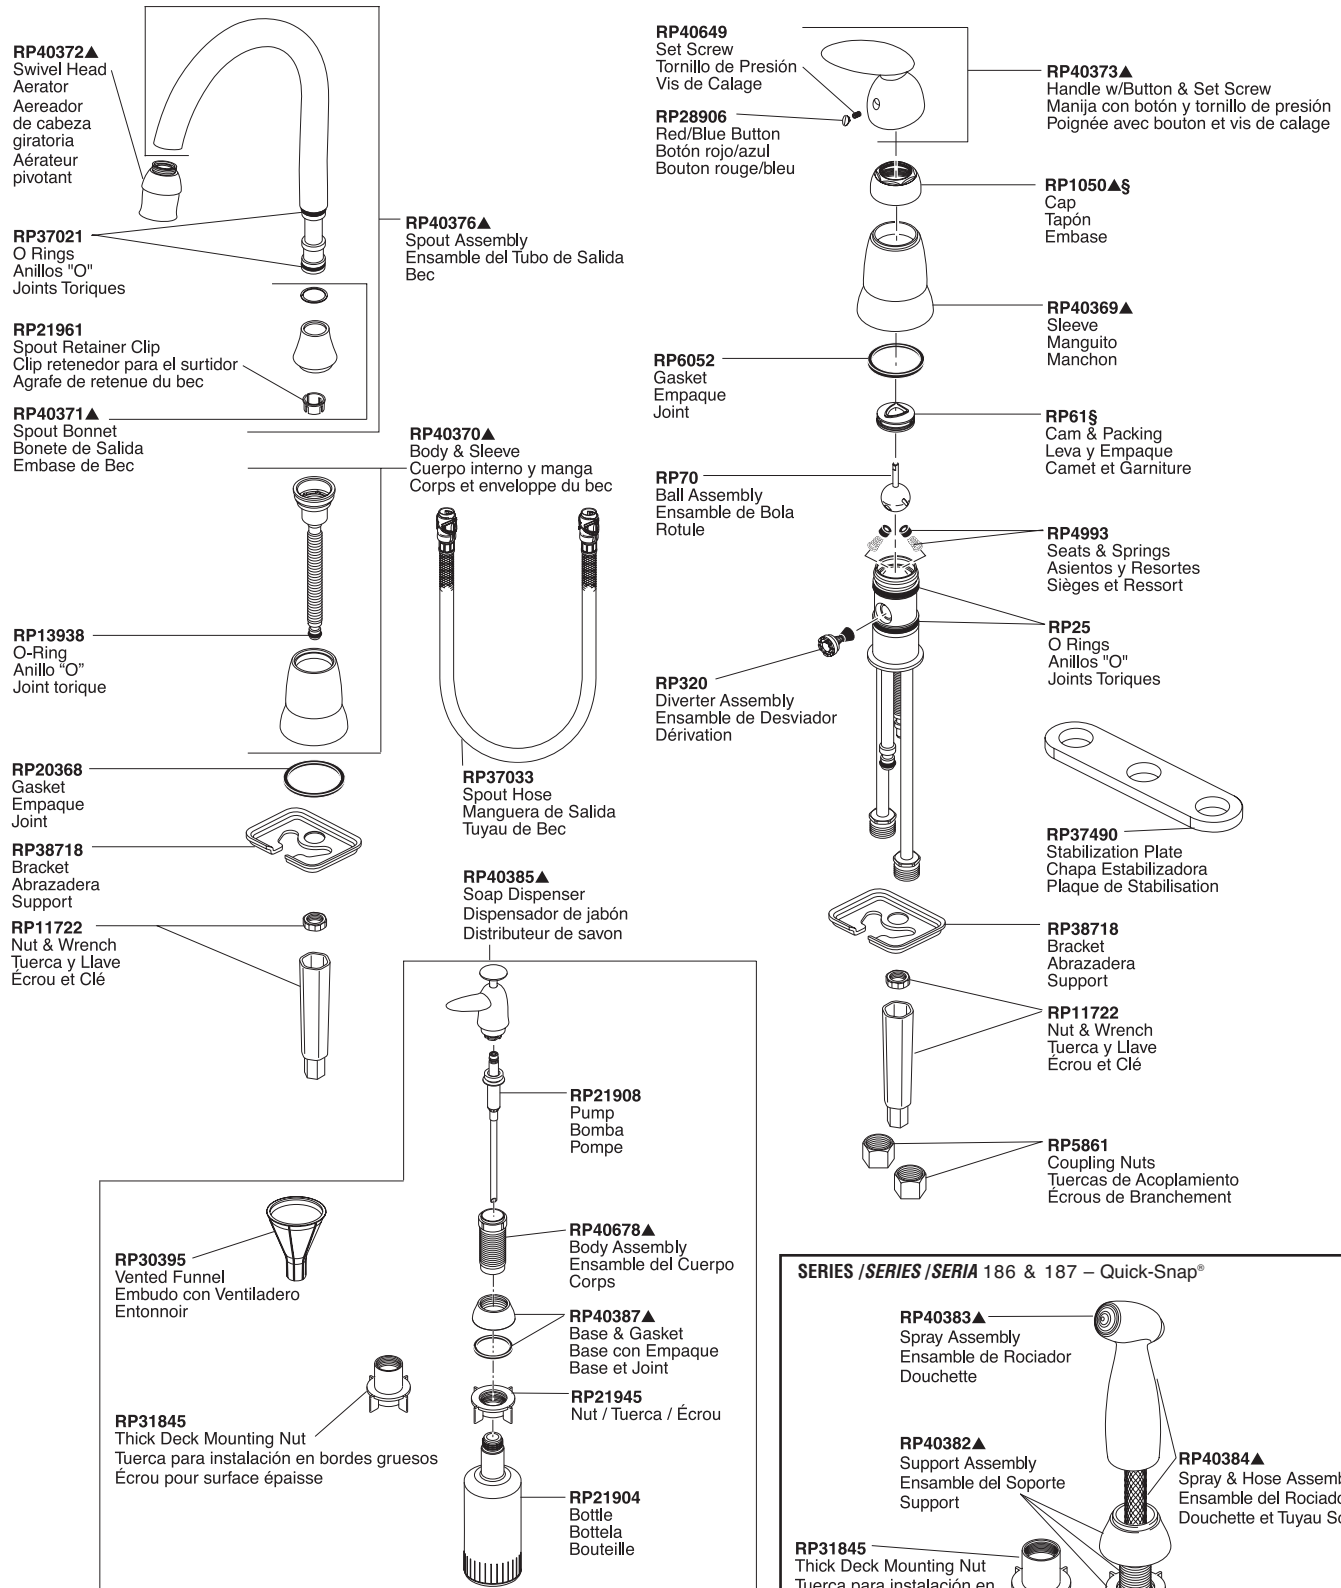

Graves Single-Handle Kitchen Faucet Robinetterie de Cuisine à Manette Simple Graves

Llave Monomando de Graves para Cocina

Graves Kitchen

Models/Modelos/Modèles 186 & 187 Series/Series/Seria

▲Specify finish / Especificar el Acabado / Préciser le fini
Installs on maximum 2 1/4" thick deck without additional hardware. / Se instala en bordes de un grosor máximo de 2 1/4" sin herraje adicional. / S'installe sur un plate-forme d'épaisseur maximum 2 1/4" po sans visserie supplémentaire.

§For faucets purchased prior to 2007, please order RP1050 cap and RP61 cam and packing. / Para llaves adquiridas antes del 2007, por favor pida RP1050 tapa y RP61 leva y empaquetadura. / Pour les robinetteries achetées avant 2007, veuillez commander le capuchon RP1050 et le système de came et d'emballage RP61.

SERIES /SERIES/SERIA 186 & 187 – Quick-Snap®

For non Quick-Snap® faucet models manufactured BEFORE September 2002, go to www.deltafaucet.com.

Para los modelos de llaves que no sean Quick-Snap® fabricados ANTES de Septiembre del 2002, vaya a www.deltafaucet.com.

Pour les modèles de robinetterie non Quick-Snap® fabriqués AVANT Septembre 2002, voir www.deltafaucet.com.