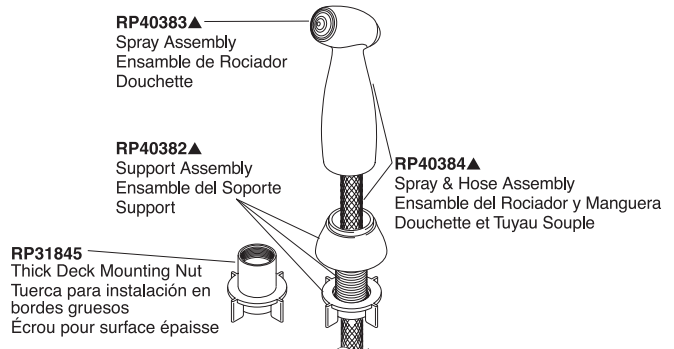

For non Quick-Snap® faucet models manufactured BEFORE September 2002, go to www.deltafaucet.com.

Para los modelos de llaves que no sean Quick-Snap® fabricados ANTES de Septiembre del 2002, vaya a www.deltafaucet.com.

Pour les modèles de robinetterie non Quick-Snap® fabriqués AVANT Septembre 2002, voir www.deltafaucet.com.