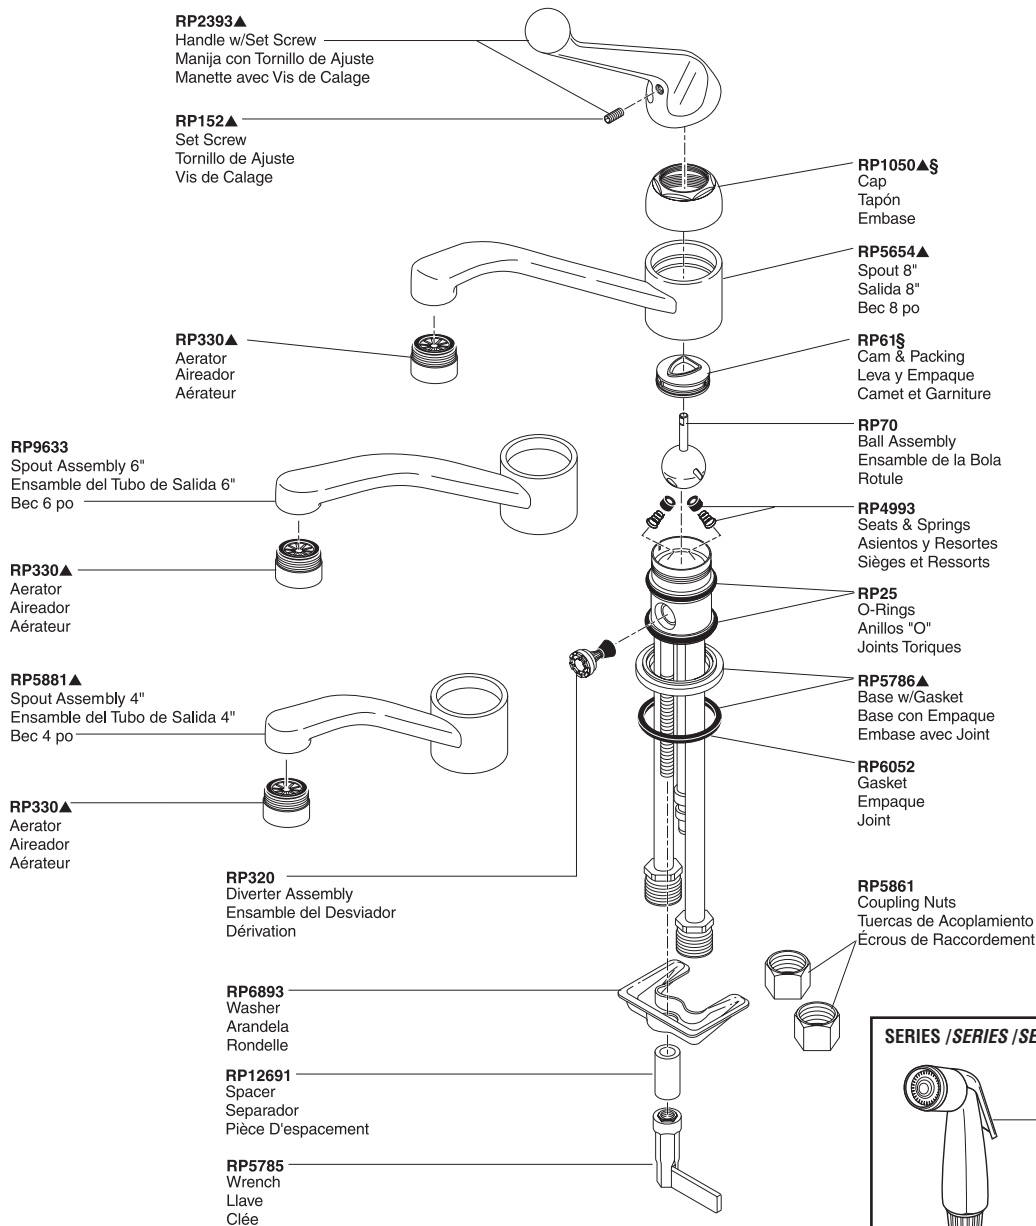

Classic Single-Handle Kitchen Faucet Robinetterie de Cuisine à Manette Simple Classic

Llave Monomando de Classic para Cocina

Models/Modelos/Modèles 101 & 175 Series/Series/Seria

Classic Kitchen

SERIES /SERIES /SERIA 175 – Quick-Snap®

Pour les modèles de robinetterie non Quick-Snap® fabriqués AVANT Septembre 2002, voir www.deltafaucet.com.

▲Specify finish / Especificque el Acabado / Précisez le fini

Thick tile mounting kit available as RP30394 allows installation up to 2 1/2" decks. / Las herramientas para la instalación en losas gruesas en el equipo RP30394 permiten la instalación en bordes hasta 2 1/2". / Le kit de montage sur surface épaisse en carreaux RP30394 permet l'installation sur une surface pouvant avoir jusqu'à 2 1/2 po.

RP17781 White / Blanco

Spray & Hose Assembly—Chrome Band
 Ensamble de la Manguera y Rociador—Anillo de Cromo

RP17786 White / Blanco

RP17786BS Biscuit / Beige
 Spray & Hose Assembly—No Band
 Ensamble de la Manguera y Rociador—Sin Anillo

RP28900▲

Spray & Hose Assembly
 Ensamble de la Manguera y Rociador

RP26878 Black / Negro

Spray & Hose Assembly—6'
 Ensamble de la Manguera y Rociador—6'

RP26879 Black / Negro

Spray & Hose Assembly—8'
 Ensamble de la Manguera y Rociador—8'