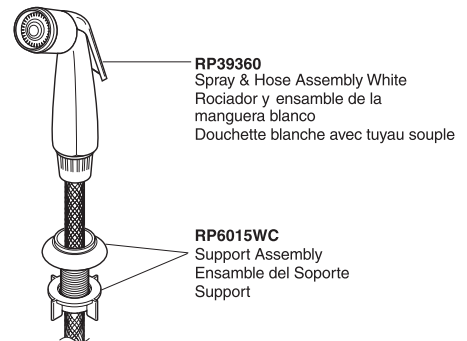

For non Quick-Snap® faucet models manufactured BEFORE September 2002, go to www.deltafaucet.com.

Para los modelos de llaves que no sean Quick-Snap® fabricados ANTES de Septiembre del 2002, vaya a www.deltafaucet.com.

Pour les modèles de robinetterie non Quick-Snap® fabriqués AVANT Septembre 2002, voir www.deltafaucet.com.

▲Specify finish / Especificque el Acabado / Précisez le fini

Thick tile mounting kit available as RP30394 allows installation up to 2 1/2" decks. / Las herramientas para la instalación en losas gruesas en el equipo RP30394 permiten la instalación en bordes hasta 2 1/2". / Le kit de montage sur surface épaisse en carreaux RP30394 permet l'installation sur une surface pouvant avoir jusqu'à 2 1/2 po.

RP17781 White / Blanco

Spray & Hose Assembly—Chrome Band
 Ensamble de la Manguera y Rociador—Anillo de Cromo

RP17786 White / Blanco

RP17786BS Biscuit / Beige
 Spray & Hose Assembly—No Band
 Ensamble de la Manguera y Rociador—Sin Anillo