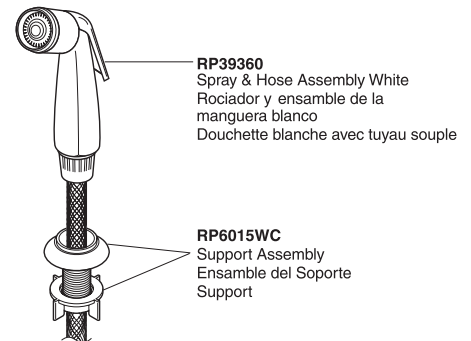

For non Quick-Snap® faucet models manufactured BEFORE September 2002, go to www.deltafaucet.com.

Para los modelos de llaves que no sean Quick-Snap® fabricados ANTES de Septiembre del 2002, vaya a www.deltafaucet.com.

Pour les modèles de robinetterie non Quick-Snap® fabriqués AVANT Septembre 2002, voir www.deltafaucet.com.

▲Specify finish / Especificque el Acabado / Précisez le fini

Thick tile mounting kit available as RP30394 allows installation up to 2 1/2" decks. / Las herramientas para la instalación en losas gruesas en el equipo RP30394 permiten la instalación en bordes hasta 2 1/2". / Le kit de montage sur surface épaisse en carreaux RP30394 permet l'installation sur une surface pouvant avoir jusqu'à 2 1/2 po.

§For faucets purchased prior to 2007, please order RP1050 cap and RP61 cam and packing. / Para llaves adquiridas antes del 2007, por favor pida RP1050 tapa y RP61 leva y empaquetadura. / Pour les robinetteries achetées avant 2007, veuillez commander le capuchon RP1050 et le système de came et d'emballage RP61.