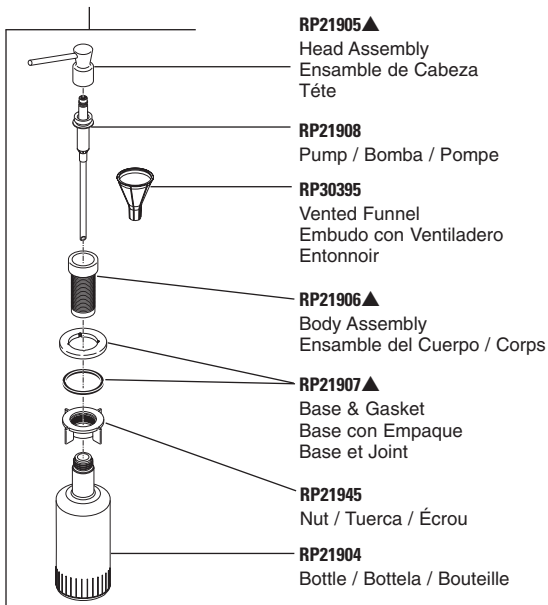

RP21905▲

Head Assembly
Ensamble de Cabeza
Tête

RP21908

Pump / Bomba / Pompe

RP30395

Vented Funnel
Embudo con Ventiladero
Entonnoir

RP21906▲

Body Assembly
Ensamble del Cuerpo / Corps

RP21907▲

Base & Gasket
Base con Empaque
Base et Joint

RP21945

Nut / Tuerca / Écrou

RP21904

Bottle / Bottella / Bouteille

RP152

Set Screw / Tornillo de Presión /
Vis de Calage

RP28906

Red/Blue Button
Botón: Rojo / Azul
Bouton - Rouge / Bleu

RP152▲

Set Screw / Tornillo de Presión /
Vis de Calage

RP28906

Red/Blue Button
Botón: Rojo / Azul
Bouton - Rouge / Bleu

RP615

Cam & Packing / Leva y Empaque /
Camet et Garniture

RP70

Ball Assembly—Stainless Steel
Ensamble de Bola—Acero Inoxidable
Rotule—Acier Inoxydable

RP320

Diverter Assembly
Ensamble de Desviador
Dérivation

RP11721

Bracket / Abrazadera /
Support

RP11722

Nut & Wrench
Tuerca y Llave
Écrou et Clé

RP25548▲

Base w/Gasket
Base con Empaque
Base avec Joint

RP6052

Gasket / Empaque / Joint

RP5861

Coupling Nuts
Tuercas de Acoplamiento
Écrous de Branchement

RP32183▲

Loop Handle
w/Button & Set Screw
Manija con Argolla con
Botón y Tornillo de Presión
Manette à Etrier avec Bouton
et Vis de Calage

RP21469▲

Handle w/Button & Set Screw
Manija con Botón y Tornillo
de Presión
Poignée avec Bouton et Vis
de Calage

RP10505

Cap
Tapón
Embase

RP21826▲

Sleeve / Manguito / Manchon

RP4993

Seats & Springs
Asientos y Resortes
Sieges et Ressort

RP25

O Rings / Anillos "O" /
Joints Torique

RP6050

Spout Hose
Manguera de Salida
Tuyau de Bec

SERIES /SERIES /SERIA 172, 174, 176 & 178

RP28900▲

Hose & Spray Assembly
Ensamble de la Manguera y Rociador
Douchette et Tuyau Souple

RP6015▲

Support Assembly
Ensamble del Soporte
Support de Douchette

▲Specify finish / Especificar el Acabado / Précisez le fini

Thick tile mounting kit available as RP30392 allows installation up to 2 1/2" decks. / Las herramientas para la instalación en losas gruesas en el equipo RP30392 permiten la instalación en bordes hasta 2 1/2". / Le kit de montage sur surface épaisse en carreaux RP30392 permet l'installation sur une surface pouvant avoir jusqu'à 2 1/2 po.

*Discontinued model—some components may not be available. / Modelo descontinuado—algunos componentes pueden no estar disponibles. / Modèle abandonné—certaines pièces peuvent ne pas être disponibles.

§For faucets purchased prior to 2007, please order RP1050 cap and RP61 cam and packing. / Para llaves adquiridas antes del 2007, por favor pida RP1050 tapa y RP61 leva y empaquetadura. / Pour les robinetteries achetées avant 2007, veuillez commander le capuchon RP1050 et le système de came et d'emballage RP61.