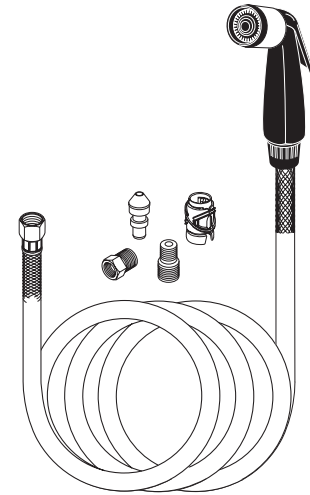

## Opciones de Rociadores de Cocinas para Vegetales

KITCHEN

### Non Quick-Snap® Models

**RP6011 Black / Negro**

Spray & Hose Assembly—Chrome Band  
 Ensamble de la Manguera y Rociador—  
 Anillo de Cromo

**RP17781 White / Blanco**

Spray & Hose Assembly—Chrome Band  
 Ensamble de la Manguera y Rociador—  
 Anillo de Cromo

**RP17786 White / Blanco**

**RP17786BS Biscuit / Beige**  
 Spray & Hose Assembly—No Band  
 Ensamble de la Manguera y Rociador—  
 Sin Anillo

**RP28900▲**

Spray & Hose Assembly  
 Ensamble de la Manguera y Rociador

**RP26878 Black / Negro**

Spray & Hose Assembly—6'  
 Ensamble de la Manguera y Rociador—6'

**RP26879 Black / Negro**

Spray & Hose Assembly—8'  
 Ensamble de la Manguera y Rociador—8'

If unsure if your faucet is Quick-Snap® and was manufactured BEFORE September 2002, please order: **RP31612▲**