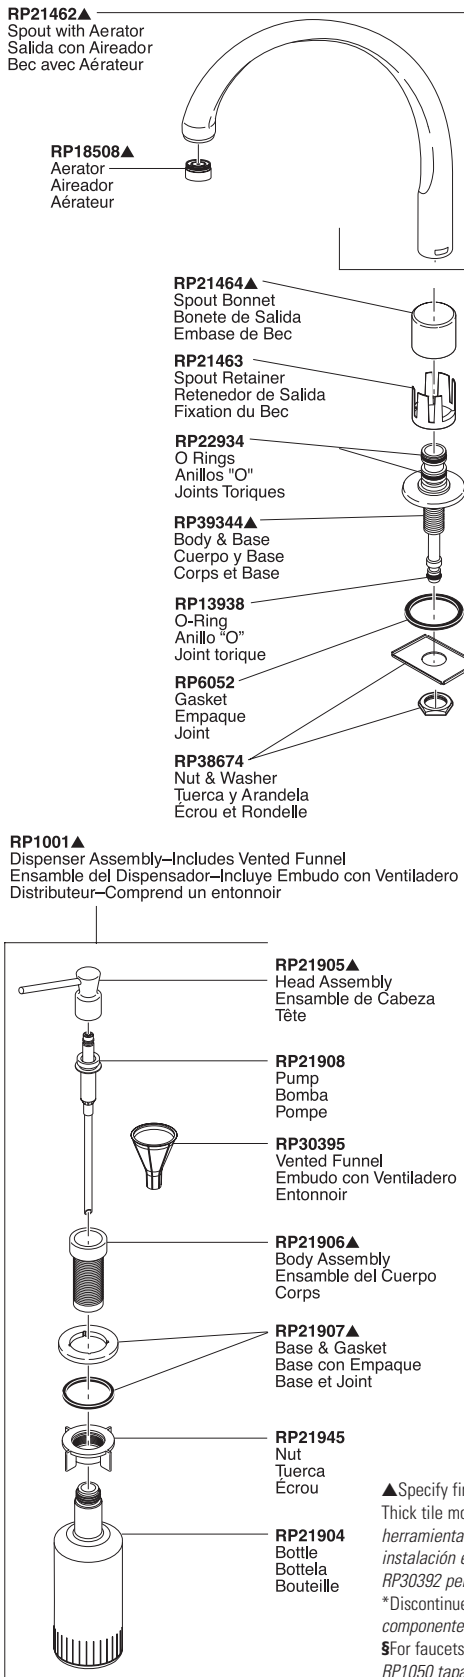

Waterfall® Single-Handle Kitchen Faucet Robinetterie de Cuisine à Manette Simple Waterfall®

Llave Monomando de Waterfall® para Cocina

Models/Modelos/Modèles 172, 173*, 174, 176* & 178 Series/Series/Seria
For models manufactured AFTER September 2002 / Para los modelos fabricados DESPUÉS de
Septiembre 2002 / Pour modèles fabriqués APRÈS Septembre 2002

Waterfall® Kitchen

SERIES /SERIES /SERIA
172, 174, 176 & 178 – Quick-Snap®

RP39345▲
Hose & Spray Assembly
Ensamble de Manguera y Rociador
Douchette et Tuyau Souple

RP6015▲
Support Assembly
Ensamble de Soporte
Support de Douchette

For non Quick-Snap® faucet models manufactured BEFORE September 2002, go to www.deltafaucet.com.

Para los modelos de llaves que no sean Quick-Snap® fabricados ANTES de Septiembre del 2002, vaya a www.deltafaucet.com.

Pour les modèles de robinetterie non Quick-Snap® fabriqués AVANT Septembre 2002, voir www.deltafaucet.com.

▲Specify finish / Especificque el Acabado / Précisez le fini

Thick tile mounting kit available as RP30392 allows installation up to 2 1/2" decks. / Las herramientas para la instalación en losas gruesas en el equipo RP30392 permiten la instalación en bordes hasta 2 1/2". / Le kit de montage sur surface épaisse en carreaux RP30392 permet l'installation sur une surface pouvant avoir jusqu'à 2 1/2 po.

*Discontinued model—some components may not be available. / Modelo descontinuado—algunos componentes pueden no estar disponibles. / Modèle abandonné—certaines pièces peuvent ne pas être disponibles.

§For faucets purchased prior to 2007, please order RP1050 cap and RP61 cam and packing. / Para llaves adquiridas antes del 2007, por favor pida RP1050 tapa y RP61 leva y empaquetadura. / Pour les robinetteries achetées avant 2007, veuillez commander le capuchon RP1050 et le système de came et d'emballage RP61.