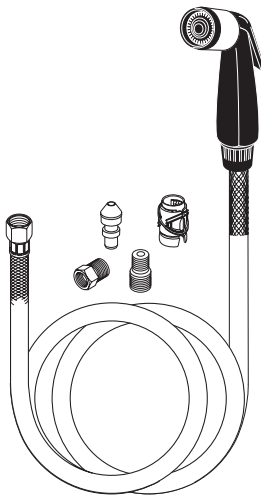

### Non Quick-Snap® Models

**RP6011 Black / Negro**

Spray & Hose Assembly—Chrome Band  
 Ensamble de la Manguera y Rociador—  
 Anillo de Cromo

**RP17781 White / Blanco**

Spray & Hose Assembly—Chrome Band  
 Ensamble de la Manguera y Rociador—  
 Anillo de Cromo

**RP17786 White / Blanco**

**RP17786BS Biscuit / Beige**  
 Spray & Hose Assembly—No Band  
 Ensamble de la Manguera y Rociador—  
 Sin Anillo

**RP28900▲**

Spray & Hose Assembly  
 Ensamble de la Manguera y Rociador

**RP26878 Black / Negro**

Spray & Hose Assembly—6'  
 Ensamble de la Manguera y Rociador—6'

**RP26879 Black / Negro**

Spray & Hose Assembly—8'  
 Ensamble de la Manguera y Rociador—8'

If unsure if your faucet is Quick-Snap® and was manufactured BEFORE September 2002, please order: **RP31612▲**