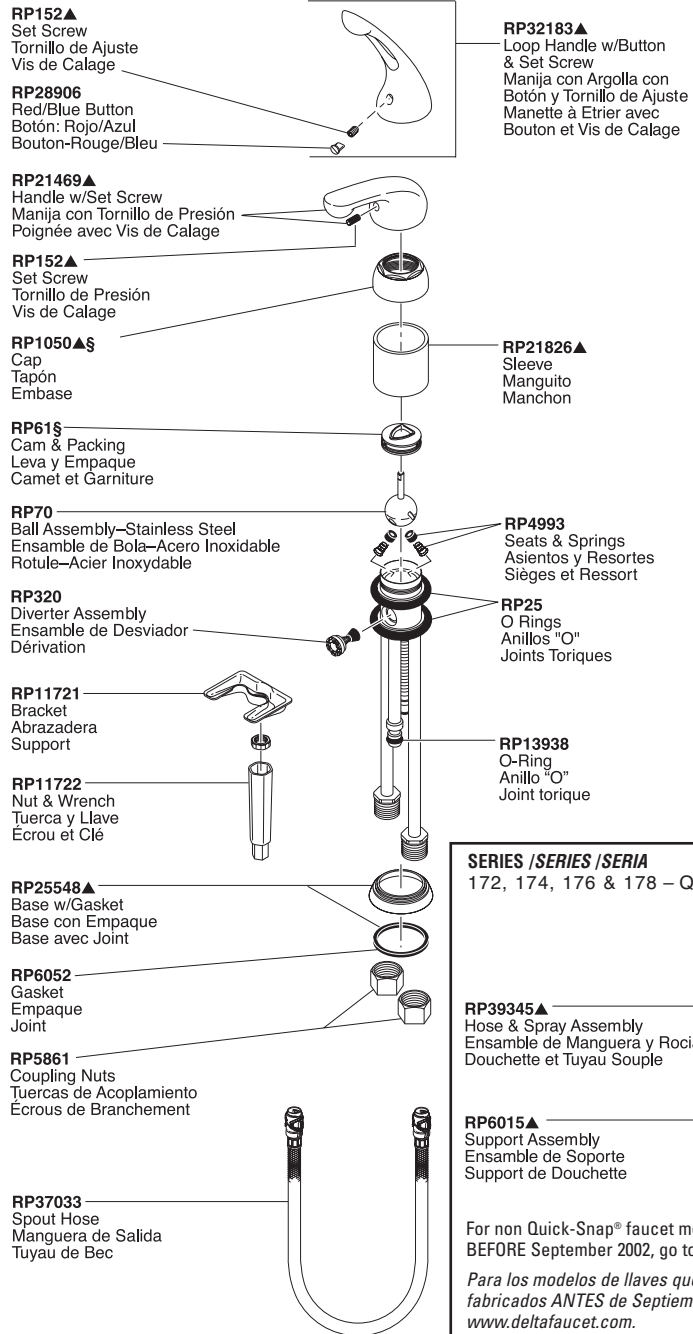

Waterfall® Single-Handle Kitchen Faucet Robinetterie de Cuisine à Manette Simple Waterfall®

Llave Monomando de Waterfall® para Cocina

Models/Modelos/Modèles 172, 173*, 174, 176* & 178 Series/Series/Seria
For models manufactured AFTER September 2002 / Para los modelos fabricados DESPUÉS de
Septiembre 2002 / Pour modèles fabriqués APRÈS Septembre 2002

Waterfall® Kitchen

SERIES /SERIES /SERIA
172, 174, 176 & 178 – Quick-Snap®

RP39345▲
Hose & Spray Assembly
Ensamble de Manguera y Rociador
Douchette et Tuyau Souple

RP6015▲
Support Assembly
Ensamble de Soporte
Support de Douchette

For non Quick-Snap® faucet models manufactured BEFORE September 2002, go to www.deltafaucet.com.

Para los modelos de llaves que no sean Quick-Snap® fabricados ANTES de Septiembre del 2002, vaya a www.deltafaucet.com.

Pour les modèles de robinetterie non Quick-Snap® fabriqués AVANT Septembre 2002, voir www.deltafaucet.com.

▲Specify finish / Especificque el Acabado / Précisez le fini

Thick tile mounting kit available as RP30392 allows installation up to 2 1/2" decks. / Las herramientas para la instalación en losas gruesas en el equipo RP30392 permiten la instalación en bordes hasta 2 1/2". / Le kit de montage sur surface épaisse en carreaux RP30392 permet l'installation sur une surface pouvant avoir jusqu'à 2 1/2 po.

*Discontinued model—some components may not be available. / Modelo descontinuado—algunos componentes pueden no estar disponibles. / Modèle abandonné—certaines pièces peuvent ne pas être disponibles.

§For faucets purchased prior to 2007, please order RP1050 cap and RP61 cam and packing. / Para llaves adquiridas antes del 2007, por favor pida RP1050 tapa y RP61 leva y empaquetadura. / Pour les robinetteries achetées avant 2007, veuillez commander le capuchon RP1050 et le système de came et d'emballage RP61.