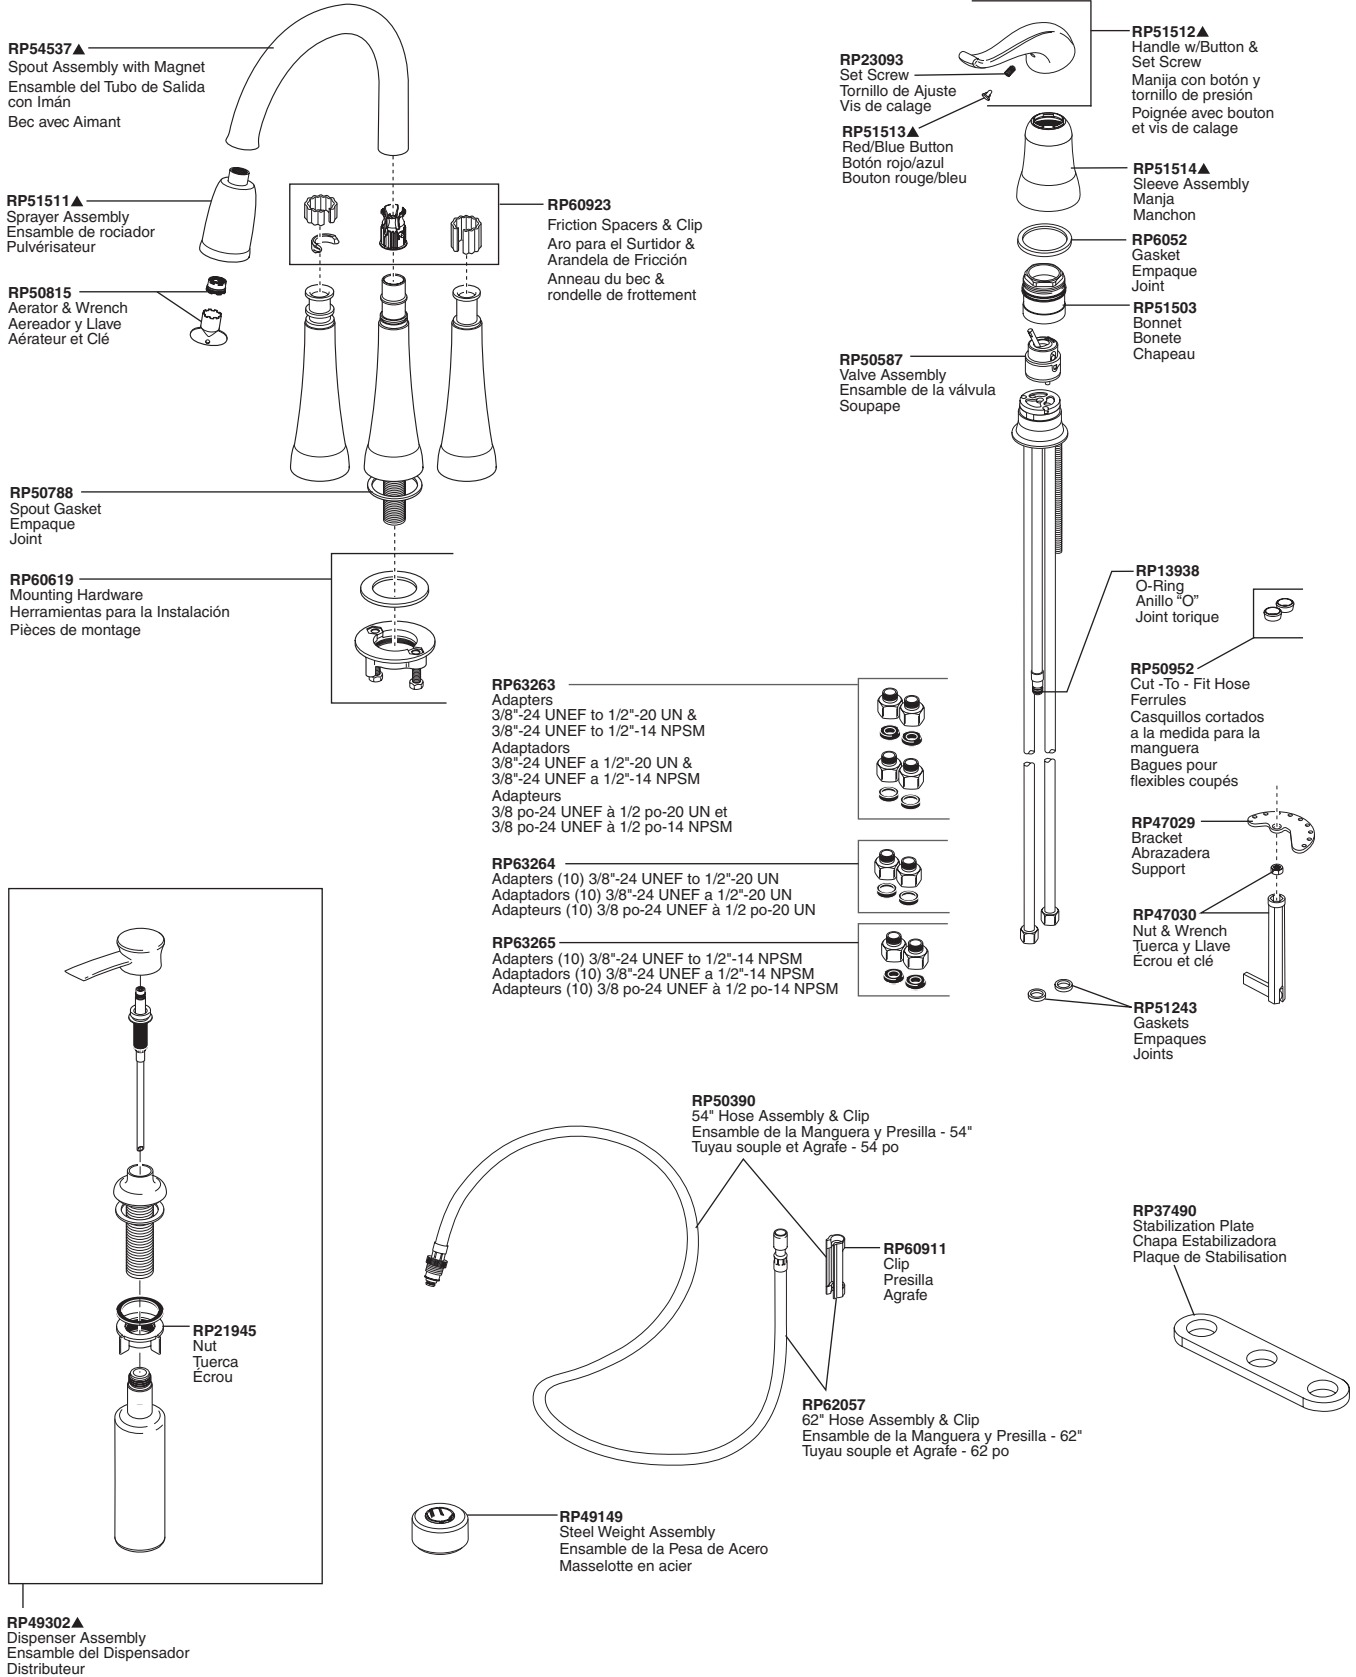

# Single Lever Pull-Down Kitchen Faucet Robinet Monocommande à Bec-Douchette Rétractable

Palanca Deslizable para Llaves de Cocina

Model/Modelo/Modèle 16970-SD-DST Series/Series/Seria

Pull-Down Kitchen

▲Specify finish / Especificar el Acabado / Préciser le fini

16970-SD-DST 62818 Rev E 6-05-12

DIAMOND™ SEAL TECHNOLOGY