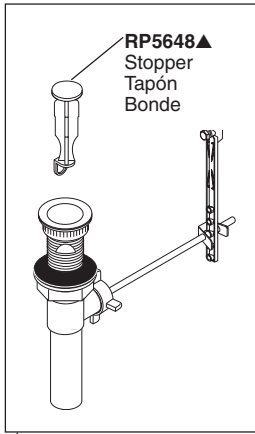

Model/Modelo/Modèle  
15710-DST  
Series/Series/Seria

**RP5648▲**  
Stopper  
Tapón  
Bonde

**RP41587▲**  
Plastic Pop-Up Assembly Less Lift Rod  
Ensamble del Desagüe Automático  
Plástico Menos la Barra de Alzar  
Renvoi Mécanique en Plastique  
Sans la Tige de Manoeuvre

**RP71034▲**  
Escutcheon with  
Gasket (3 Hole)  
Chapetón y  
Empaque (3 agujeros)  
Boîtier et Joint (3 trous)

**RP63263**  
Adapters  
3/8"-24 UNEF to 1/2"-20 UN &  
3/8"-24 UNEF to 1/2"-14 NPSM  
Adaptadors  
3/8"-24 UNEF a 1/2"-20 UN &  
3/8"-24 UNEF a 1/2"-14 NPSM  
Adaptateurs  
3/8 po-24 UNEF à 1/2 po-20 UN et  
3/8 po-24 UNEF à 1/2 po-14 NPSM

**RP71031▲**  
Handle Cap

**RP40650**  
Set Screw  
Tornillo de Ajuste  
Vis de calage

**RP54974**  
Red/Blue Button  
Botón-Rojo/Azul  
Bouton-Rouge/Bleu

**RP71032▲**  
Cap, Red/Blue Button & Set Screw  
Manija, Botón Rojo/Azul y Tornillo  
de Ajuste

**RP52217**  
Wrench  
Llave  
Clé

**RP43169▲**  
Lift Rod Finial

**RP41588▲**  
Lift Rod & Finial  
Barra de Alzar y Pomo  
Tige de Manoeuvre et  
Grain de la Tirette

**RP47028**  
Gasket (1 Hole Only)  
Empaque (1 agujero Sólo)  
Joint (1 trou seulement)