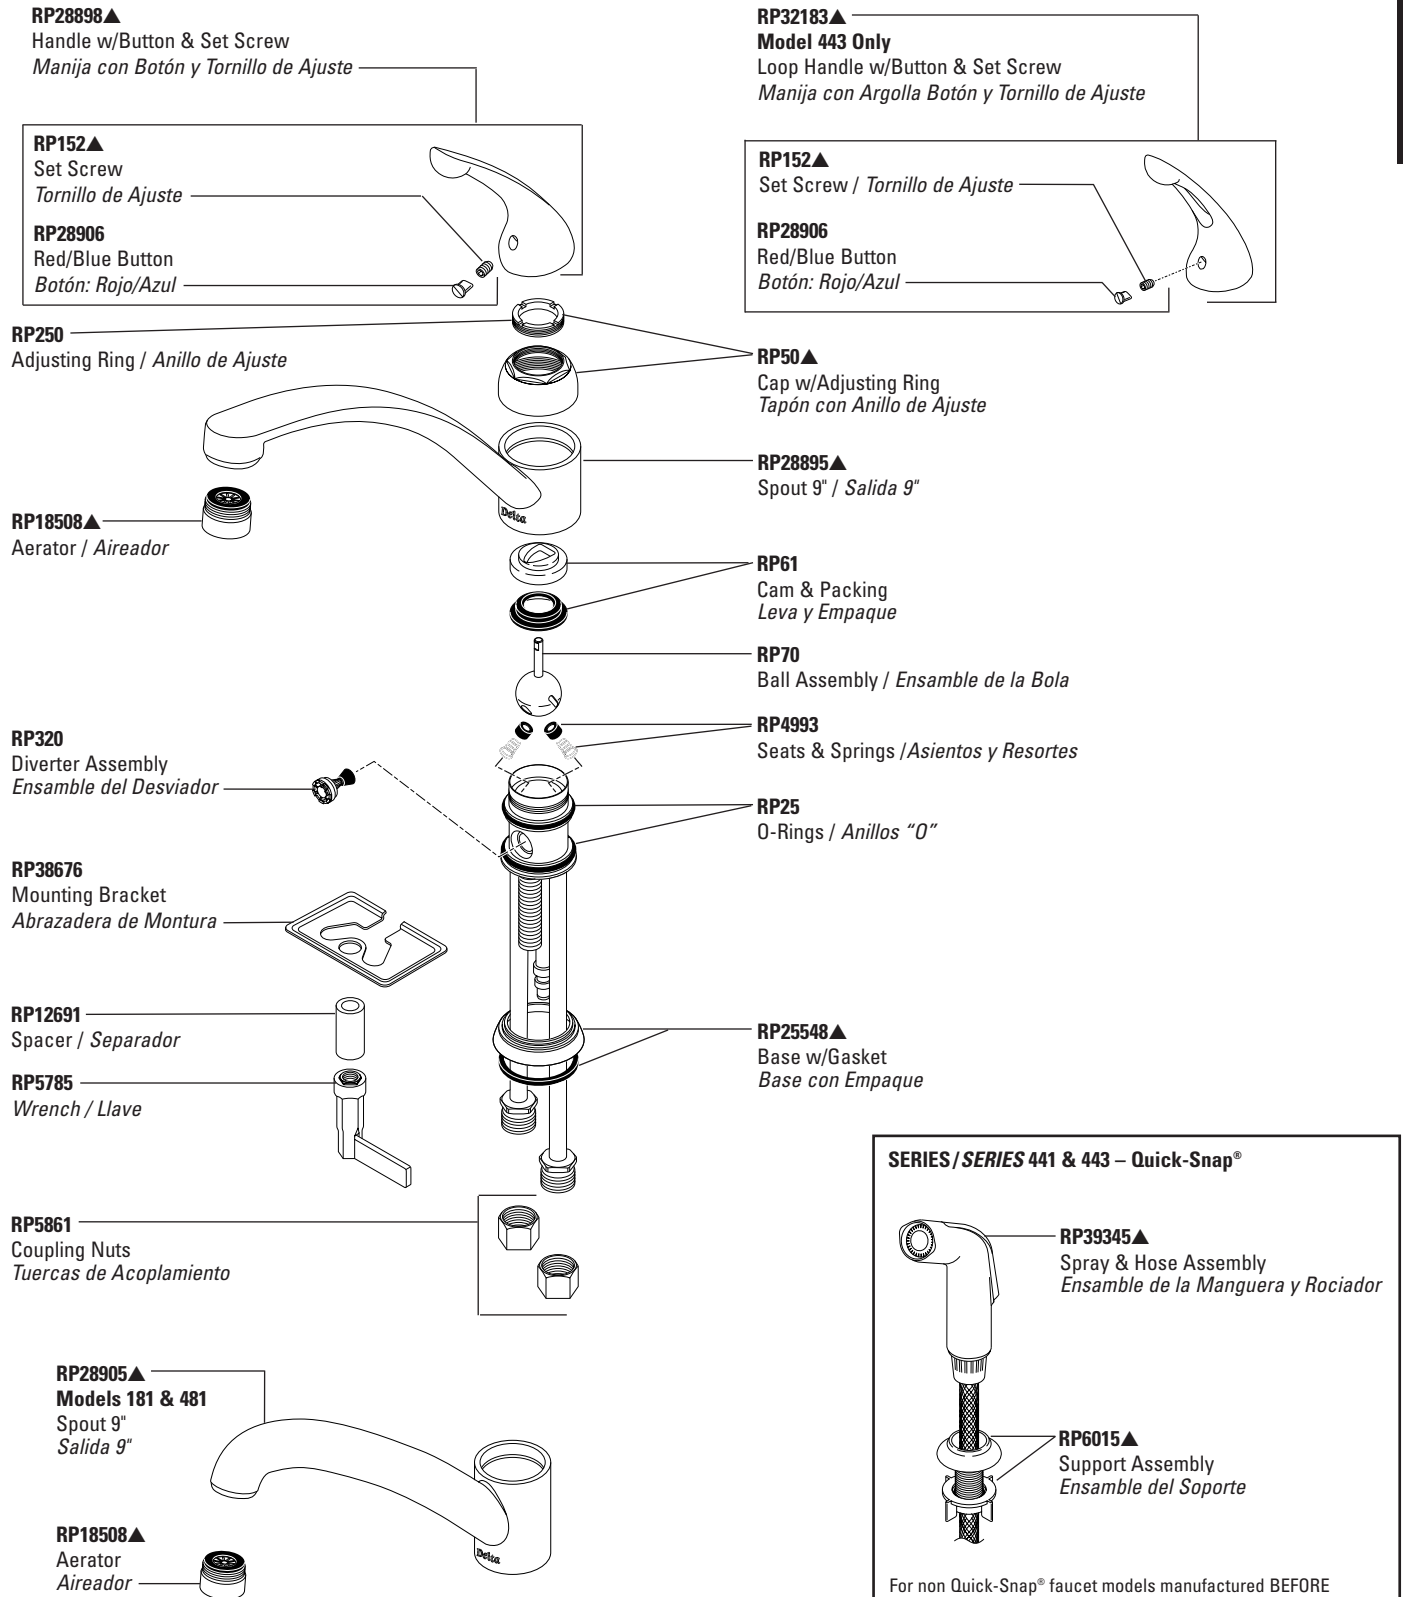

Single Handle Kitchen Faucets

Manija de Palanca para Fregaderos

Signature® Series Models/Modelos 141, 181*, 441, 443* & 481 Series

Thick tile mounting kit available as RP30394 allows installation up to 2 1/2" decks.
Las herramientas para la instalación en losas gruesas en el equipo RP30394 permiten la instalación en bordes hasta 2 1/2".

Opciones de Rociadores de Cocinas para Vegetales

KITCHEN

Non Quick-Snap® Models

RP6011 Black / Negro

Spray & Hose Assembly—Chrome Band
 Ensamble de la Manguera y Rociador—
 Anillo de Cromo

RP17781 White / Blanco

Spray & Hose Assembly—Chrome Band
 Ensamble de la Manguera y Rociador—
 Anillo de Cromo

RP17786 White / Blanco

RP17786BS Biscuit / Beige
 Spray & Hose Assembly—No Band
 Ensamble de la Manguera y Rociador—
 Sin Anillo

RP28900▲

Spray & Hose Assembly
 Ensamble de la Manguera y Rociador

RP26878 Black / Negro

Spray & Hose Assembly—6'
 Ensamble de la Manguera y Rociador—6'

RP26879 Black / Negro

Spray & Hose Assembly—8'
 Ensamble de la Manguera y Rociador—8'