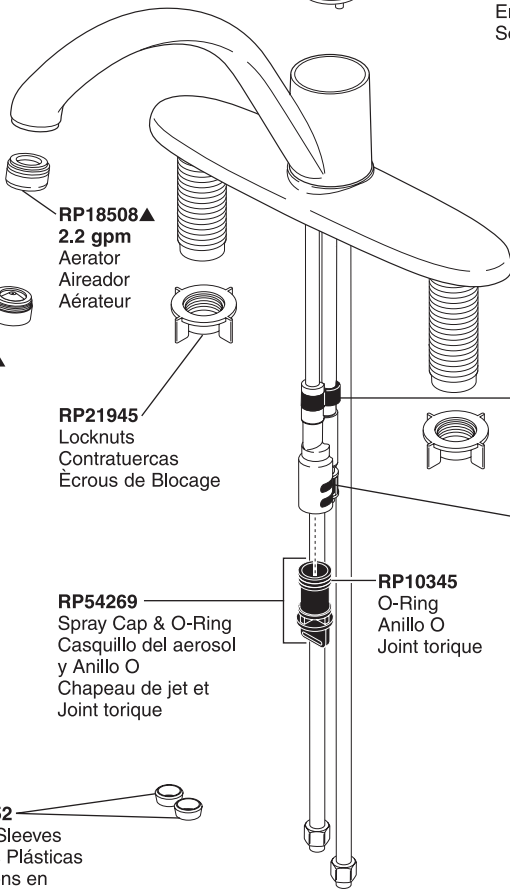

RP54233▲
Set Screw
Tornillo de Ajuste
Vis de Calage

RP54234
Red/Blue Button
Botón: Rojo/Azul
Bouton-Rouge/Bleu

RP54232▲
Handle w/Button & Set Screw
Manija con Botón y Tornillo de Ajuste
Manette avec Bouton et Vis de Calage

RP54236▲
Escutcheon,
Spacer & Gasket
Chapetón, Separadore
y Empaque
Boîtier, Pièce
D'espacement et Joint

RP51502▲
Cap
Casquillo
Embase

RP51503
Bonnet & V-Ring
Bonete y Aro-V
Chapeau et Joint à lèvres

RP50587
Valve Assembly
Ensamble de la válvula
Soupape

RP47029
Mounting Bracket
Soporte de Montaje
Support de montage

RP47030
Nut and Wrench
Tuerca y Llave
Écrou et rondelle

RP18508▲
2.2 gpm
Aerator
Aireador
Aérateur

RP19754▲
1.5 gpm
Aerator
Aireador
Aérateur

RP21945
Locknuts
Contratuercas
Écrous de Blocage

RP53996
Tube Clip
Presilla del tubo
Agrafe de tube

RP53997
Diverter Clip
Presilla del desviador
Agrafe d'aiguillage

RP54269
Spray Cap & O-Ring
Casquillo del aerosol
y Anillo O
Chapeau de jet et
Joint torique