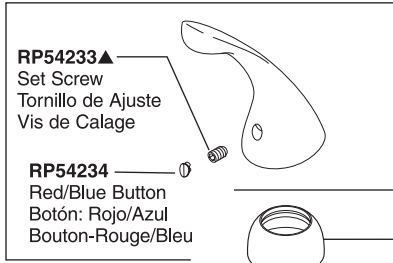

Collins™ Single-Handle Kitchen Faucet

Robinetterie de Cuisine à Manette Simple Collins™

Llave Monomando de Collins™ para Cocina

Collins™ Kitchen

Models/Modelos/Modèles 140-DST, 141-DST, 440-DST & 441-DST Series/Series/Seria

RP54233▲
Set Screw
Tornillo de Ajuste
Vis de Calage

RP54234
Red/Blue Button
Botón: Rojo/Azul
Bouton-Rouge/Bleu

RP54232▲
Handle w/Button & Set Screw
Manija con Botón y Tornillo de Ajuste
Manette avec Bouton et Vis de Calage

RP54236▲
Escutcheon,
Spacer & Gasket
Chapetón, Separadore
y Empaque
Boîtier, Pièce
D'espacement et Joint

RP51502▲
Cap
Casquillo
Embase

RP51503
Bonnet & V-Ring
Bonete y Aro-V
Chapeau et Joint à lèvres

RP50587
Valve Assembly
Ensamble de la válvula
Soupape