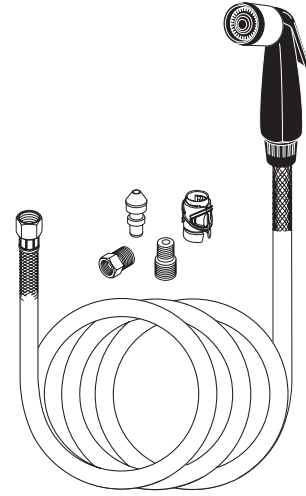

RP6011 Black / Negro

Spray & Hose Assembly—Chrome Band
Ensamble de la Manguera y Rociador—
Anillo de Cromo

RP17781 White / Blanco

Spray & Hose Assembly—Chrome Band
Ensamble de la Manguera y Rociador—
Anillo de Cromo

RP17786 White / Blanco

RP17786BS Biscuit / Beige
Spray & Hose Assembly—No Band
Ensamble de la Manguera y Rociador—
Sin Anillo

RP28900▲

Spray & Hose Assembly
Ensamble de la Manguera y Rociador

RP26878 Black / Negro

Spray & Hose Assembly—6'
Ensamble de la Manguera y Rociador—6'

RP26879 Black / Negro

Spray & Hose Assembly—8'
Ensamble de la Manguera y Rociador—8'

If unsure if your faucet is Quick-Snap® and was manufactured BEFORE September 2002, please order: **RP31612▲**

Si no está seguro si la llave de agua es Quick-Snap® y fue fabricada ANTES de Septiembre 2002, por favor ordene: **RP31612▲**

RP31612▲

Spray & Hose Assembly—Includes Quick-Snap® Hose, Spray Support & Adapter
Ensamble de la Manguera y Rociador—Incluye Manguera, Soporte de Rociador
y Adaptador Quick-Snap®