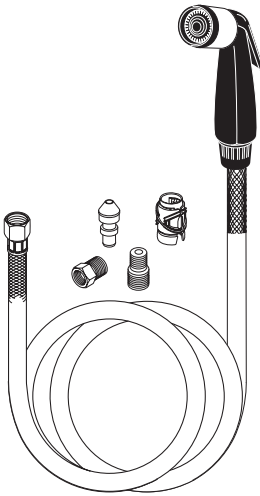

RP6011 Black / Negro

Spray & Hose Assembly—Chrome Band
Ensamble de la Manguera y Rociador—
Anillo de Cromo

RP17781 White / Blanco

Spray & Hose Assembly—Chrome Band
Ensamble de la Manguera y Rociador—
Anillo de Cromo

RP17786 White / Blanco

RP17786BS Biscuit / Beige
Spray & Hose Assembly—No Band
Ensamble de la Manguera y Rociador—
Sin Anillo

RP28900▲

Spray & Hose Assembly
Ensamble de la Manguera y Rociador

RP26878 Black / Negro

Spray & Hose Assembly—6'
Ensamble de la Manguera y Rociador—6'

RP26879 Black / Negro

Spray & Hose Assembly—8'
Ensamble de la Manguera y Rociador—8'

If unsure if your faucet is Quick-Snap® and was manufactured BEFORE September 2002, please order: **RP31612▲**

Si no está seguro si la llave de agua es Quick-Snap® y fue fabricada ANTES de Septiembre 2002, por favor ordene: **RP31612▲**

RP31612▲

Spray & Hose Assembly—Includes Quick-Snap® Hose, Spray Support & Adapter
Ensamble de la Manguera y Rociador—Incluye Manguera, Soporte de Rociador
y Adaptador Quick-Snap®