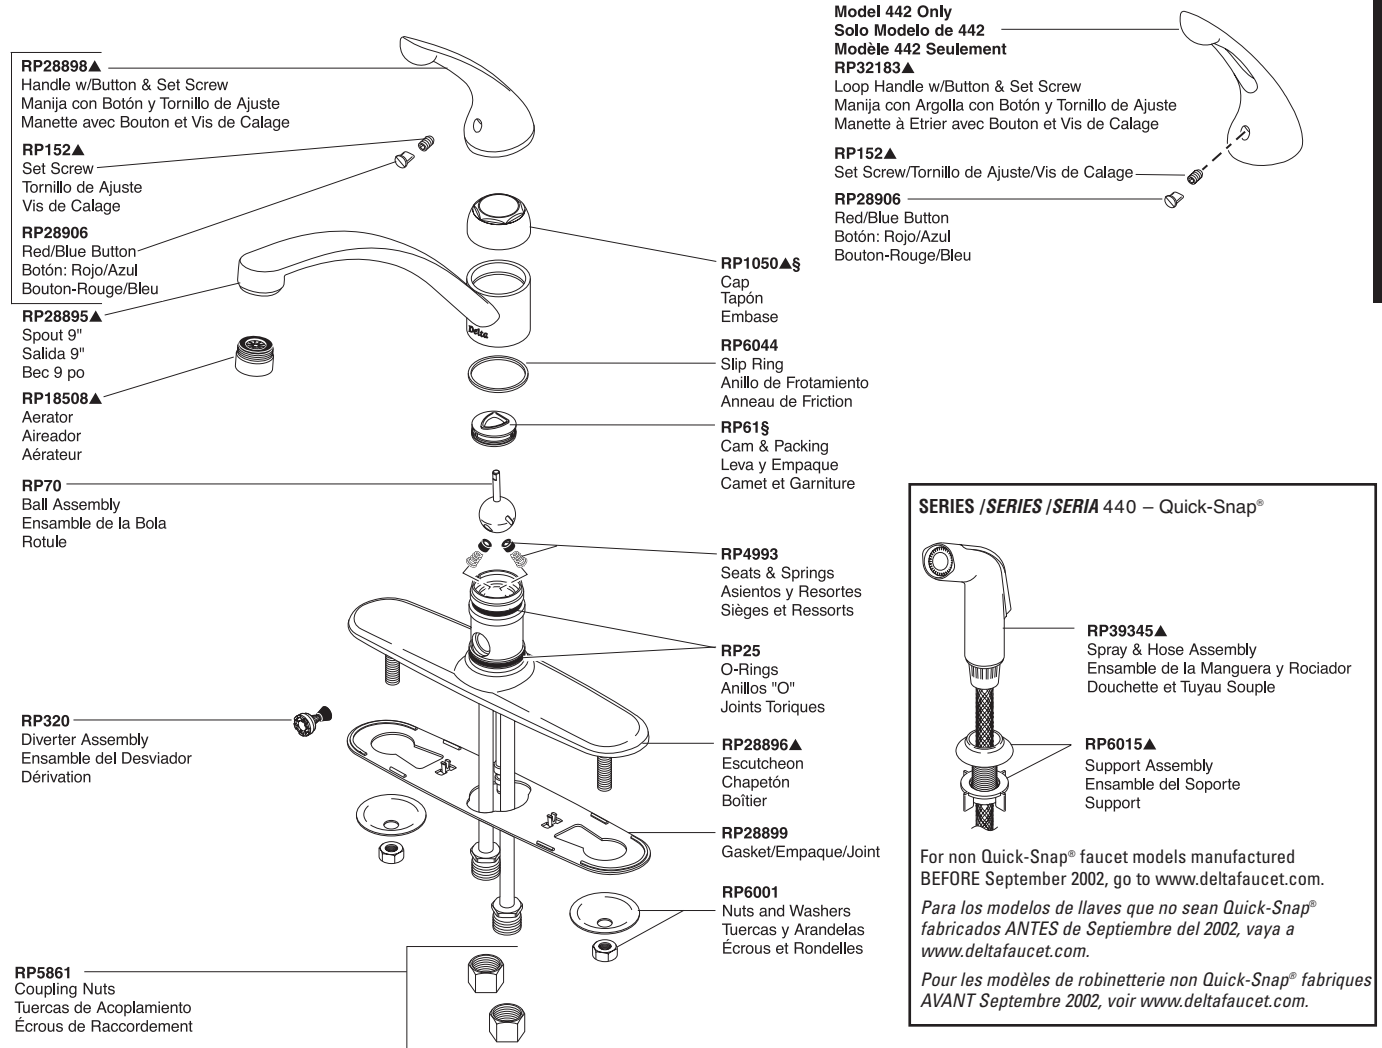

Signature® Single-Handle Kitchen Faucet Robinetterie de Cuisine à Manette Simple Signature®

Llave Monomando de Signature® para Cocina

Models/Modelos/Modèles 140, 142*, 440 & 442* Series/Series/Seria

Signature® Kitchen

▲Specify finish / Especificque el Acabado / Précisez le fini

Thick tile mounting kit available as RP30393 allows installation up to 2 1/2" decks. / Las herramientas para la instalación en losas gruesas en el equipo RP30393 permiten la instalación en bordes hasta 2 1/2". / Le kit de montage sur surface épaisse en carreaux RP30393 permet l'installation sur une surface pouvant avoir jusqu'à 2 1/2 po.

RP6011 Black / Negro

Spray & Hose Assembly—Chrome Band
Ensamble de la Manguera y Rociador—
Anillo de Cromo

RP17781 White / Blanco

Spray & Hose Assembly—Chrome Band
Ensamble de la Manguera y Rociador—
Anillo de Cromo

Spray & Hose Assembly—6'
Ensamble de la Manguera y Rociador—6'

RP26879 Black / Negro

Spray & Hose Assembly—8'
Ensamble de la Manguera y Rociador—8'

If unsure if your faucet is Quick-Snap® and was manufactured BEFORE September 2002, please order: **RP31612▲**