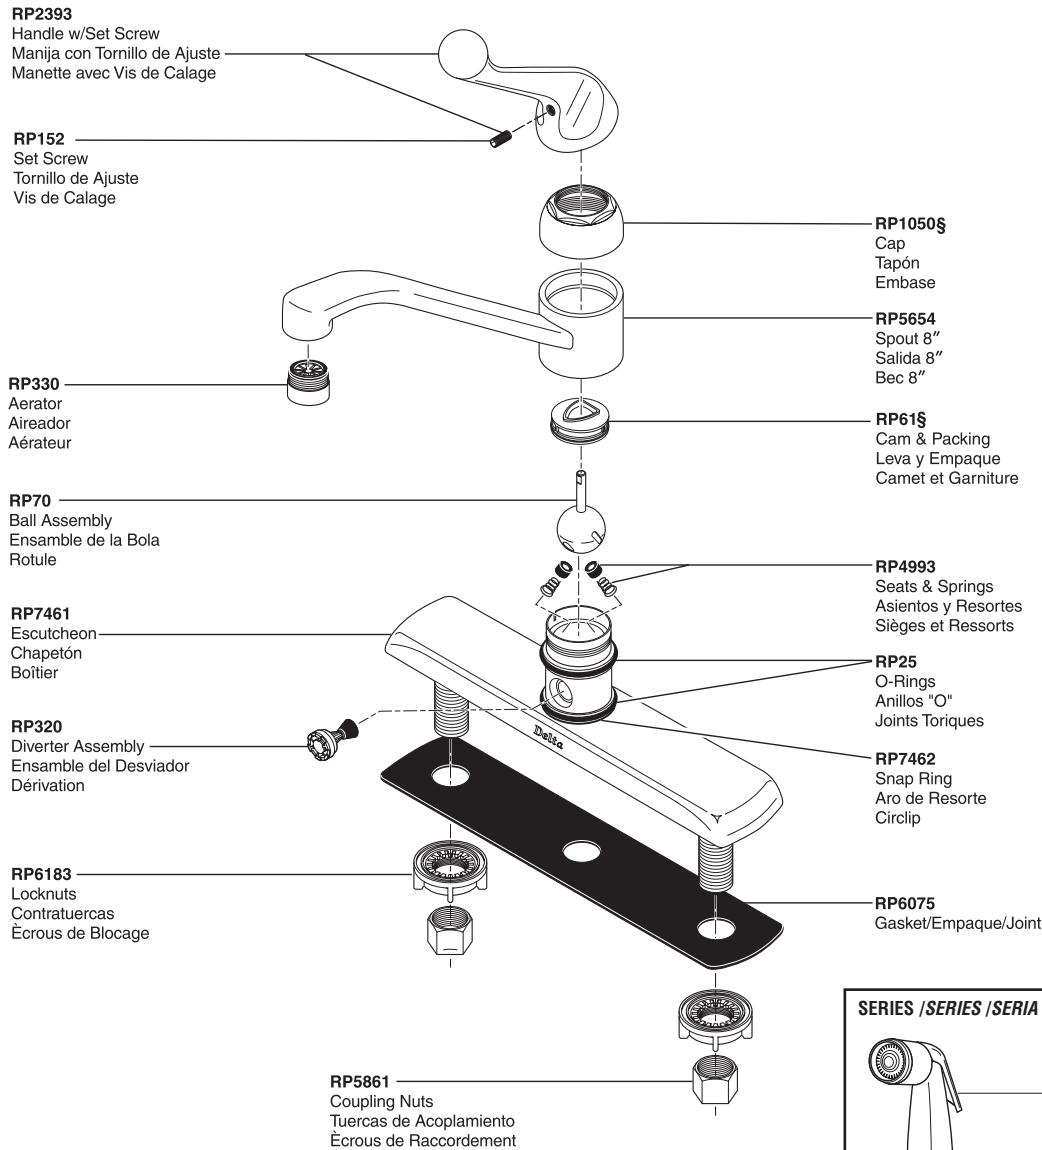

Classic Single-Handle Kitchen Faucet Robinetterie de Cuisine à Manette Simple Classic

Llave Monomando de Classic para Cocina

Models/Modelos/Modèles 120 & 420 Series/Series/Seria

Classic Kitchen

SERIES /SERIES /SERIA 420 – Quick-Snap®

Pour les modèles de robinetterie non Quick-Snap® fabriqués AVANT Septembre 2002, voir www.deltafaucet.com.

Thick tile mounting kit available as RP30393 & RP31845 allows installation up to 2 1/2" decks. / Las herramientas para la instalación en losas gruesas en el equipo RP30393 y RP31845 permiten la instalación en bordes hasta 2 1/2". / Le kit de montage sur surface épaisse en carreaux RP30393 et RP31845 permet l'installation sur une surface pouvant avoir jusqu'à 2 1/2 po.

RP17781 White / Blanco

Spray & Hose Assembly—Chrome Band
 Ensamble de la Manguera y Rociador—
 Anillo de Cromo

RP17786 White / Blanco

RP17786BS Biscuit / Beige
 Spray & Hose Assembly—No Band
 Ensamble de la Manguera y Rociador—
 Sin Anillo

RP28900▲

Spray & Hose Assembly
 Ensamble de la Manguera y Rociador

RP26878 Black / Negro

Spray & Hose Assembly—6'
 Ensamble de la Manguera y Rociador—6'

RP26879 Black / Negro

Spray & Hose Assembly—8'
 Ensamble de la Manguera y Rociador—8'