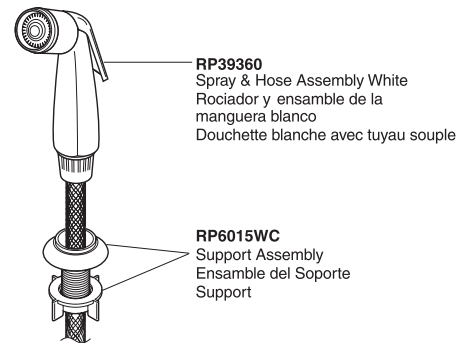

Classic Single-Handle Kitchen Faucet Robinetterie de Cuisine à Manette Simple Classic

Llave Monomando de Classic para Cocina

Models/Modelos/Modèles 120 & 420 Series/Series/Seria

Classic Kitchen

SERIES /SERIES /SERIA 420 – Quick-Snap®

Pour les modèles de robinetterie non Quick-Snap® fabriqués AVANT Septembre 2002, voir www.deltafaucet.com.

Thick tile mounting kit available as RP30393 & RP31845 allows installation up to 2 1/2" decks. / Las herramientas para la instalación en losas gruesas en el equipo RP30393 y RP31845 permiten la instalación en bordes hasta 2 1/2". / Le kit de montage sur surface épaisse en carreaux RP30393 et RP31845 permet l'installation sur une surface pouvant avoir jusqu'à 2 1/2 po.

RP17781 White / Blanco

Spray & Hose Assembly—Chrome Band
 Ensamble de la Manguera y Rociador—
 Anillo de Cromo

RP17786 White / Blanco

RP17786BS Biscuit / Beige
 Spray & Hose Assembly—No Band
 Ensamble de la Manguera y Rociador—
 Sin Anillo