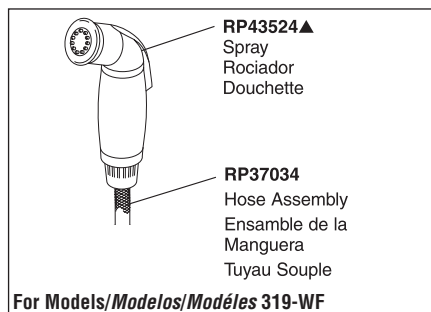

# Talbott™ Single-Handle Kitchen Faucet

## Robinetterie de Cuisine à Manette Simple Talbott™

Llave Monomando de Talbott™ para Cocina

Talbott™ Kitchen

Models/Modelos/Modèles 117, 119, 319, 417 & 419 Series/Series/Seria

▲Specify finish / Especificque el Acabado / Précisez le fini  
Installs on maximum 2 5/8" thick deck without additional hardware. /

Se instala en bordes de un grusar máximo de 2 5/8" sin herraje adicional. / S'installe sur une plate-forme d'épaisseur maximum 2 5/8 po sans visserie supplémentaire.

§For faucets purchased prior to 2007, please order RP1050 cap and RP61 cam and packing. / Para llaves adquiridas antes del 2007, por favor pida RP1050 tapa y RP61 leva y empaquetadura. / Pour les robinetteries achetées avant 2007, veuillez commander le capuchon RP1050 et le système de came et d'emballage RP61.