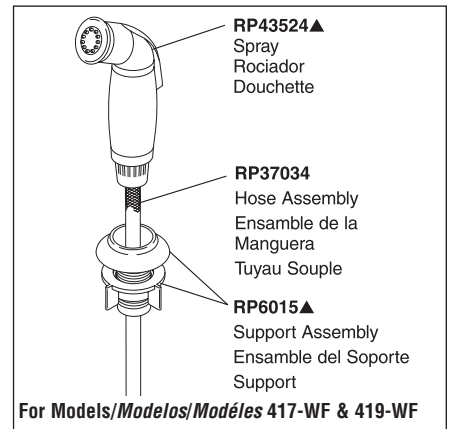

# Talbott™ Single-Handle Kitchen Faucet

## Robinetterie de Cuisine à Manette Simple Talbott™

Llave Monomando de Talbott™ para Cocina

Talbott™ Kitchen

Models/Modelos/Modèles 117, 119, 319, 417 & 419 Series/Series/Seria

▲Specify finish / Especificque el Acabado / Précisez le fini  
Installs on maximum 2 5/8" thick deck without additional hardware. /

Se instala en bordes de un grusar máximo de 2 5/8" sin herraje adicional. / S'installe sur une plate-forme d'épaisseur maximum 2 5/8 po sans visserie supplémentaire.

§For faucets purchased prior to 2007, please order RP1050 cap and RP61 cam and packing. / Para llaves adquiridas antes del 2007, por favor pida RP1050 tapa y RP61 leva y empaquetadura. / Pour les robinetteries achetées avant 2007, veuillez commander le capuchon RP1050 et le système de came et d'emballage RP61.