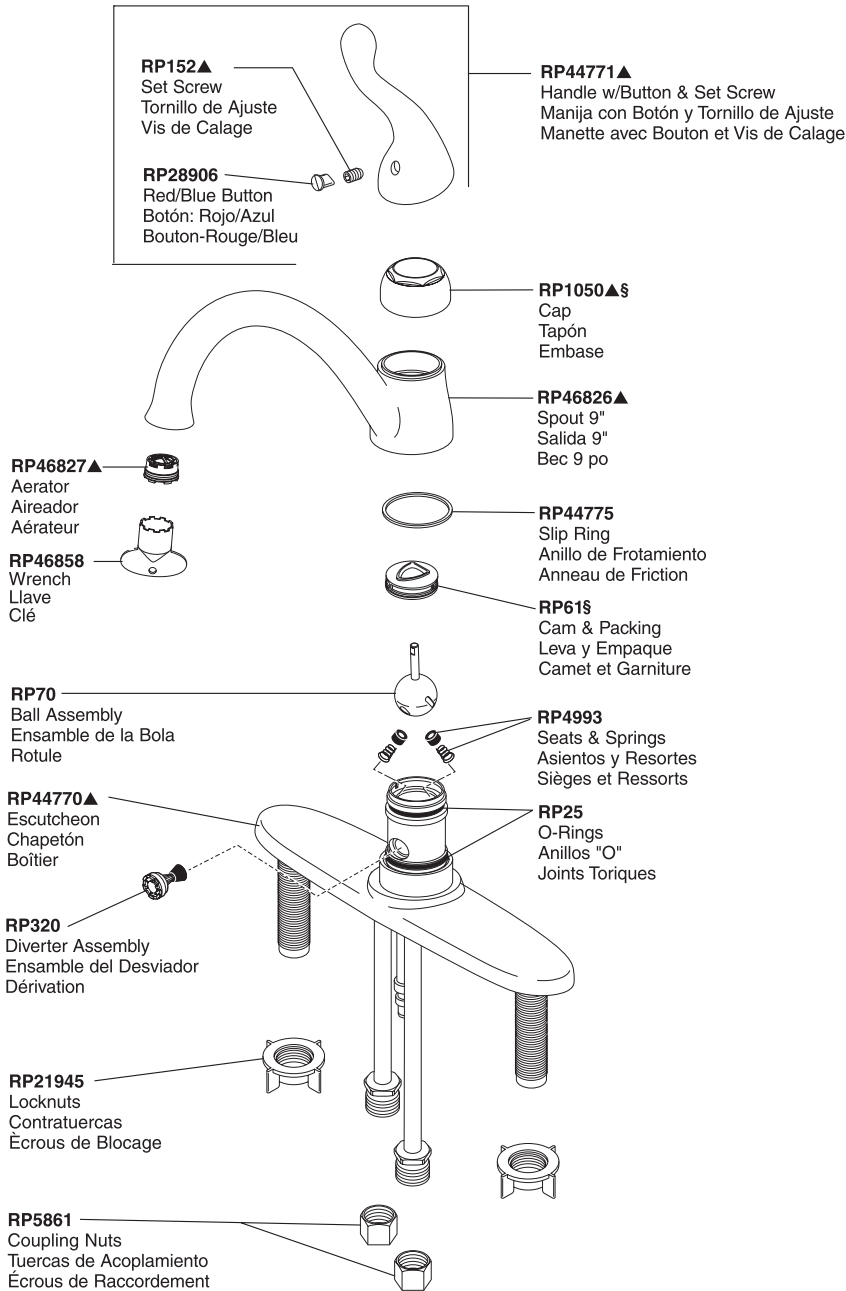

# Talbott™ Single-Handle Kitchen Faucet

## Robinetterie de Cuisine à Manette Simple Talbott™

Llave Monomando de Talbott™ para Cocina

Talbott™ Kitchen

Models/Modelos/Modèles 117, 119, 319, 417 & 419 Series/Series/Seria

▲Specify finish / Especificque el Acabado / Précisez le fini  
Installs on maximum 2 5/8" thick deck without additional hardware. /

Se instala en bordes de un grusar máximo de 2 5/8" sin herraje adicional. / S'installe sur une plate-forme d'épaisseur maximum 2 5/8 po sans visserie supplémentaire.

§For faucets purchased prior to 2007, please order RP1050 cap and RP61 cam and packing. / Para llaves adquiridas antes del 2007, por favor pida RP1050 tapa y RP61 leva y empaquetadura. / Pour les robinetteries achetées avant 2007, veuillez commander le capuchon RP1050 et le système de came et d'emballage RP61.