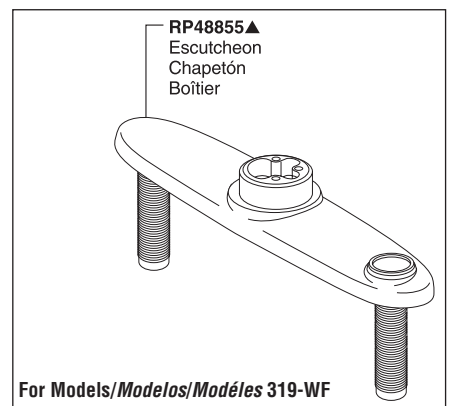

## Robinetterie de Cuisine à Manette Simple Talbott™

Llave Monomando de Talbott™ para Cocina

Talbott™ Kitchen

Models/Modelos/Modèles 117, 119, 319, 417 & 419 Series/Series/Seria

▲Specify finish / Especificque el Acabado / Précisez le fini  
Installs on maximum 2 5/8" thick deck without additional hardware. /

Se instala en bordes de un grusar máximo de 2 5/8" sin herraje adicional. / S'installe sur une plate-forme d'épaisseur maximum 2 5/8 po sans visserie supplémentaire.

§For faucets purchased prior to 2007, please order RP1050 cap and RP61 cam and packing. / Para llaves adquiridas antes del 2007, por favor pida RP1050 tapa y RP61 leva y empaquetadura. / Pour les robinetteries achetées avant 2007, veuillez commander le capuchon RP1050 et le système de came et d'emballage RP61.