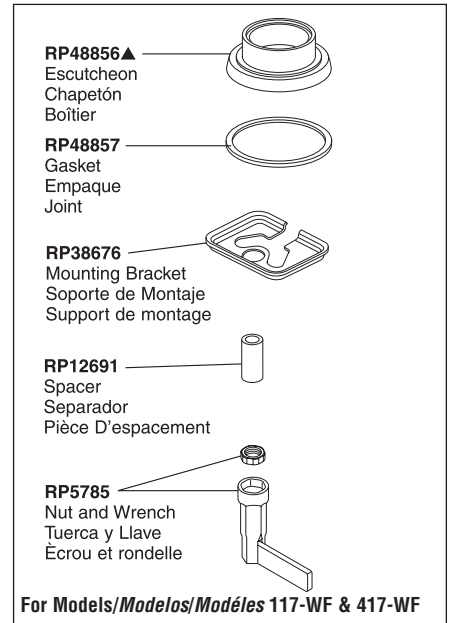

# Talbott™ Single-Handle Kitchen Faucet

## Robinetterie de Cuisine à Manette Simple Talbott™

Llave Monomando de Talbott™ para Cocina

Talbott™ Kitchen

Models/Modelos/Modèles 117, 119, 319, 417 & 419 Series/Series/Seria

▲Specify finish / Especificque el Acabado / Précisez le fini  
Installs on maximum 2 5/8" thick deck without additional hardware. /

Se instala en bordes de un grusar máximo de 2 5/8" sin herraje adicional. / S'installe sur une plate-forme d'épaisseur maximum 2 5/8 po sans visserie supplémentaire.

§For faucets purchased prior to 2007, please order RP1050 cap and RP61 cam and packing. / Para llaves adquiridas antes del 2007, por favor pida RP1050 tapa y RP61 leva y empaquetadura. / Pour les robinetteries achetées avant 2007, veuillez commander le capuchon RP1050 et le système de came et d'emballage RP61.