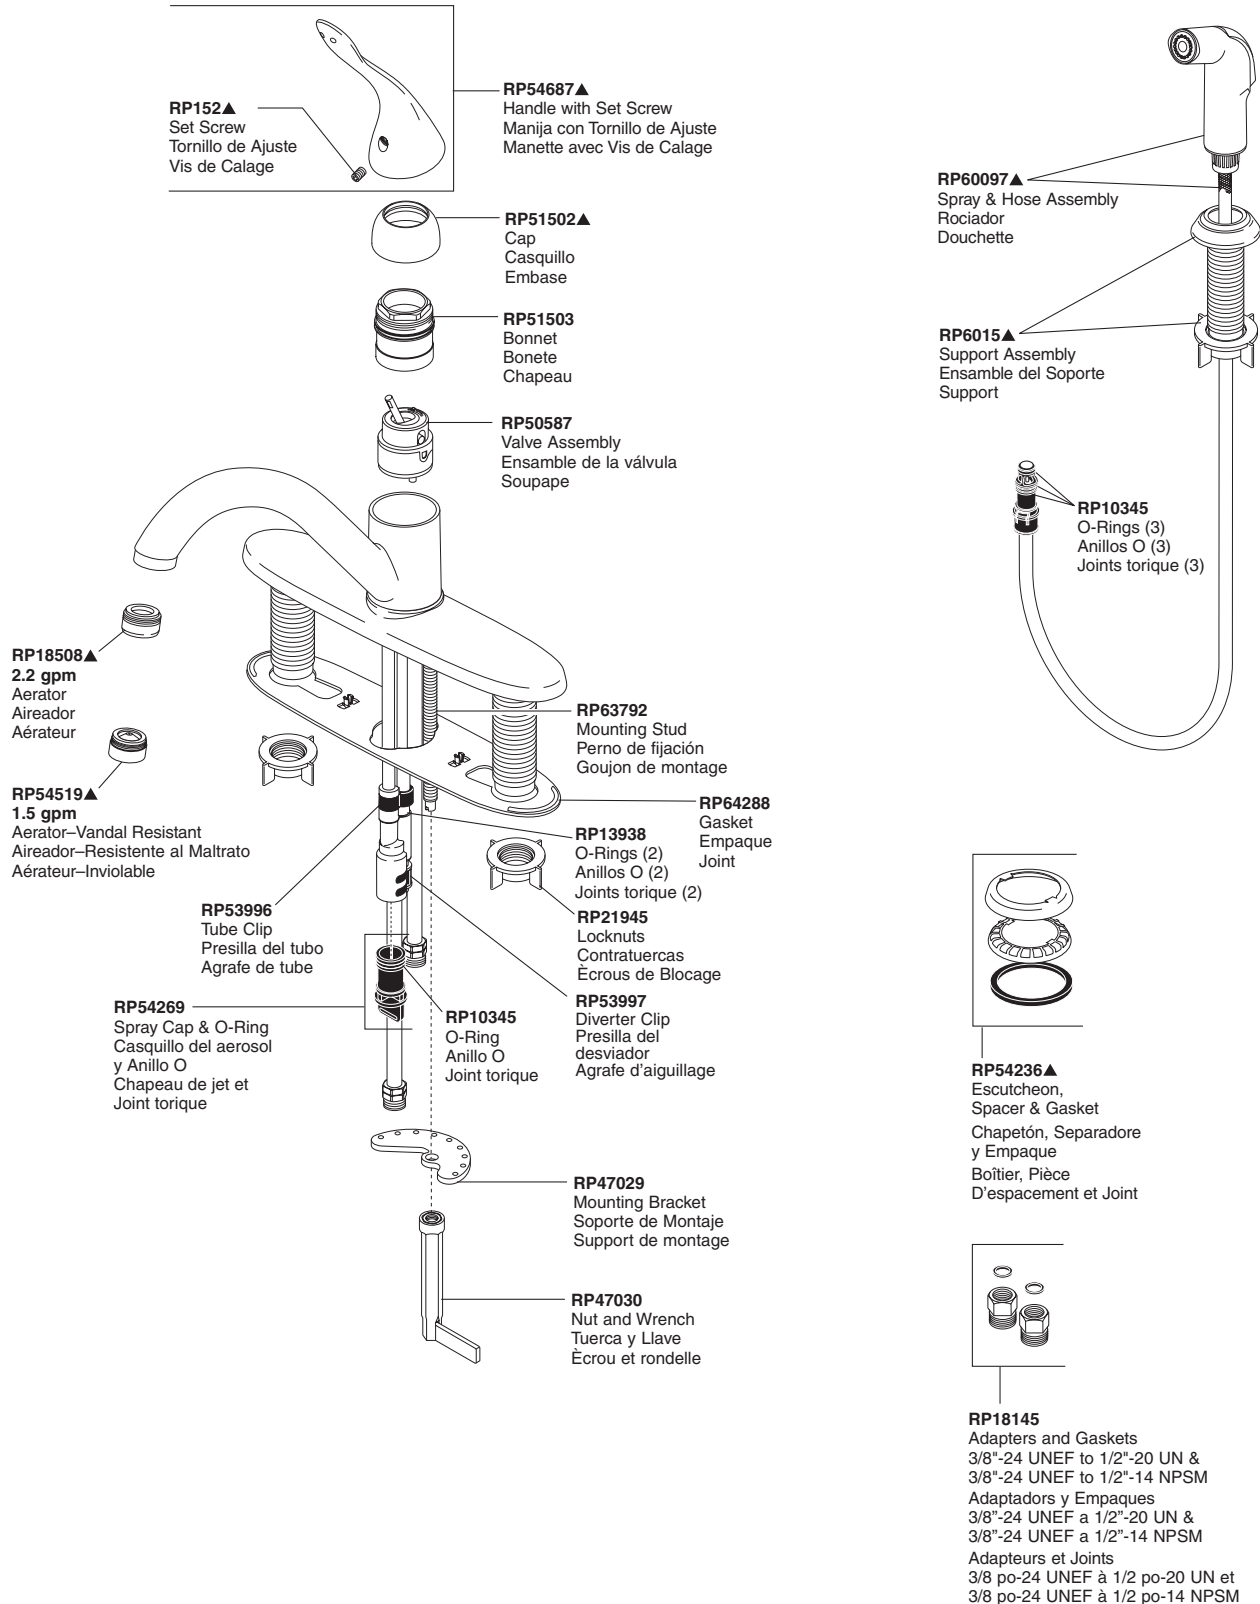

Single-Handle Kitchen Faucet Robinetterie de Cuisine à Manette Simple

Llave Monomando para Cocina

Models/Modelos/Modèles 100LF-HDF, 101LF-HDF & 400LF-HDF Series/Series/Seria

HDF COMMERCIAL

▲Specify finish /Especifique el Acabado/Précisez le fini

100LF-HDF, 101LF-HDF, 400LF-HDF 64085_Rev_B 4-30-13

CALIFORNIA/VERMONT COMPLIANT