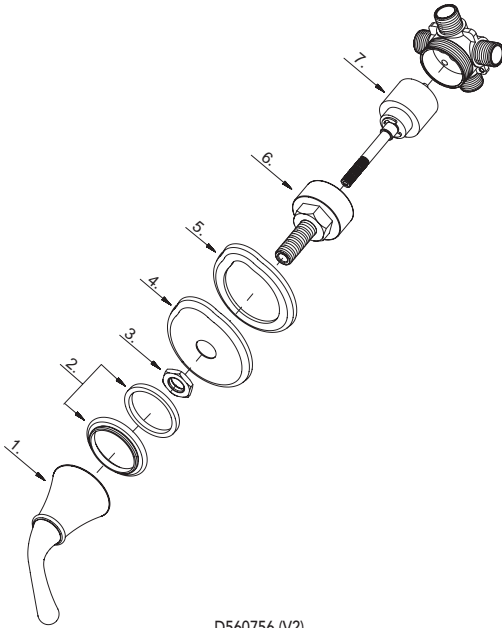

D560756

One Handle Four-Port Shower Diverter
Inverseur de douche à quatre orifices et une manette

Cambiador de flujo de agua para ducha con cuatro conexiones y una manija

Illustrated Parts List
Liste de pièces illustrée
Lista ilustrada de partes

Replacement parts, call :
 Les pièces de rechange, appelez :
 Partes de reemplazo, llame :
1-888-328-2383

Model #	Finishes	Fini	Acabado
D560756	Chrome	Chrome	Cromo
D560756BN	Brushed Nickel	Nickel brossé	Níquel cepillado
D560756RB	Oil Rub Bronze	Bronze poncé à l'huile	Bronce lustrado al aceite

Part Name	Nom de la pièce	Nombre de Parte	Part # # de pièce # de Parte
1°. Metal Handle Assembly	Assemblage de manette en métal	Ensamblaje de manija metálicas	A602607
2°. Handle Trim Ring	Garniture circulaire de manette	Capuchón ornamental de la manija	A603628
3. Nut	Écrou	Tuerca	A009869
4°. Escutcheon	Écusson	Escudo	A019221-50
5. Escutcheon Seal	Rondelle étanche pour écusson	Sello para escudo	A010650
6°. Retainer Nut	Écrou de serrage	Tuerca de retención	A009865
7. Diverter Cartridge	Cartouche d'inverseur	Cartucho del cambiador de flujo	A507706