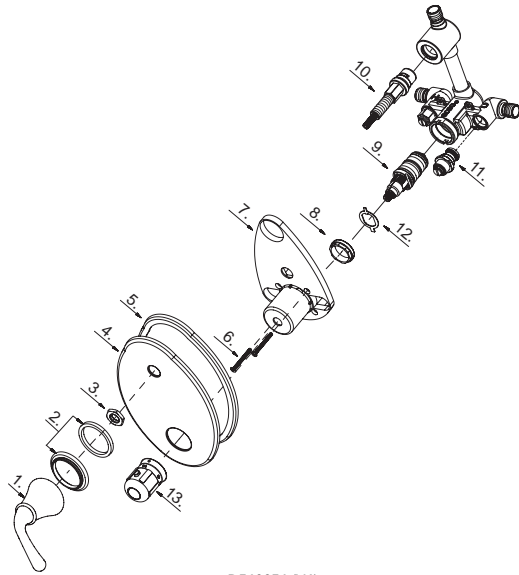

Danze®

D560056

Thermostatic Valve with Trim
Valve thermostatique avec ensembles de garnitures
Válvula termostática con piezas exteriores

D560056 (V4)

Illustrated Parts List Liste de pièces illustrée Lista ilustrada de partes

Replacement parts, call :
 Les pièces de rechange, appelez :
 Partes de reemplazo, llame :

Model #	Finishes	Fini	Acabado
D560056	Chrome	Chrome	Cromo
D560056BN	Brushed Nickel	Nickel brossé	Níquel cepillado
D560056RB	Oil Rub Bronze	Bronze poncé à l'huile	Bronce lustrado al aceite

Part Name	Nom de la pièce	Nombre de Partie	Part # # de pièce # de Parte
1 ^o . Metal Handle Assembly	Assemblage de manette en métal	Ensamblaje de manija metálicas	A602607
2 ^o . Handle Trim Ring	Garniture circulaire de manette	Capuchón ornamental de la manija	A603628
3. Nut	Écrou	Tuerca	A009869
4 ^o . Escutcheon	Écusson	Escudo	A006341-50
5. Escutcheon Seal	Rondelle étanche pour écusson	Sello para escudo	A010649
6 ^o . Screw (3/16" - 24 * 2" L)	Vis (3/16 po - 24 * 2 po L)	Tornillo (3/16 pulg. - 24 * 2 pulg. L)	A008011
7. Plaster Guard	Protège-plâtre	Placa para pared	A127205
8. Locking Nut	Écrou de blocage	Contratuerca	A104061
9. Thermo Cartridge	Cartouche thermostatique	Cartucho termostática	A507132
10. Volume Control Cartridge	Cartouche de contrôle de volume	Cartucho de Control de volumen	A507705
11. Check Valve	Clapet de non-retour	Válvula de control	A603923
12. Lock Washer	Rondelle frein	Arandela de presión	A120220
13 ^o . Thermo Handle Assembly	Assemblage de manette thermostatique	Ensamblaje de manija termostática	A602530