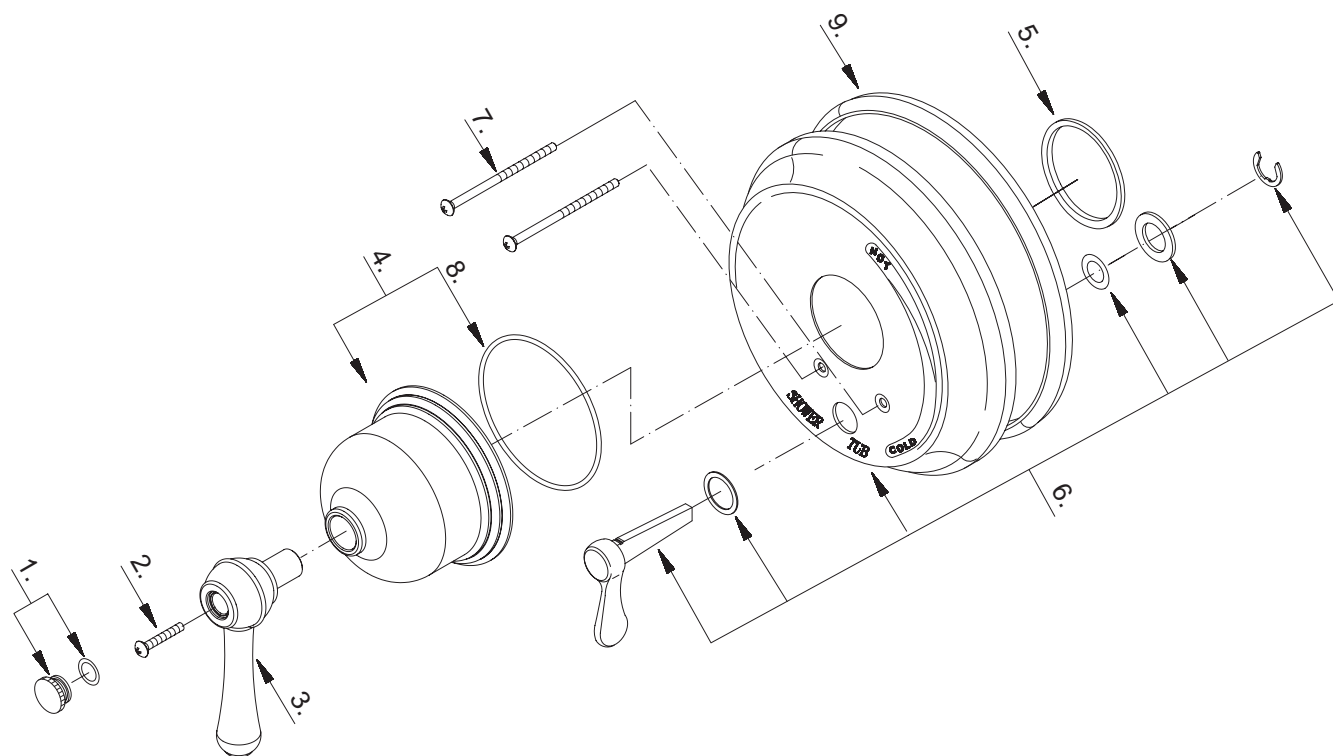

## Replacement Parts / Repuestos / Pièces de rechange

D500457T (V2)

- |   |          |
|---|----------|
| 1 . Handle Cap / Tapón / Capuchon de la manette   | A603898  |
| 2 . Screw (3/16" - 24 * 1-1/4" L) / Tornillo (3/16 pulg. - 24 * 1-1/4 pulg. L) / Vis (3/16 po - 24 * 1-1/4 po L)                                      | A008009  |
| 3 . Metal Handle / Manija metálicas / Manette en métal  | A602609  |
| 4 . Handle Base / Base de manija / Base de la manette   | A603945  |
| 5 . Seal / Sello / Rondelle étanche   | A060253  |
| 6 . Escutcheon Assembly / Ensamblaje del Escudo / Assemblage d'applique   | A603719N |
| 7 . Screw (3/16" - 24 * 4" L) / Tornillo (3/16 pulg. - 24 * 4 pulg. L) / Vis (3/16 po - 24 * 4 po L)  | A075005  |
| 8 . O-Ring (Ø2-11/16" ID * Ø2-13/16" OD) / Empaque circular (Ø2-11/16 pulg. ID * Ø2-13/16 pulg. OD) / Joint torique (Ø2-11/16 po ID * Ø2-13/16 po OD) | A072013  |
| 9 . Escutcheon Seal / Sello para escudo / Rondelle étanche pour écusson   | A010569  |