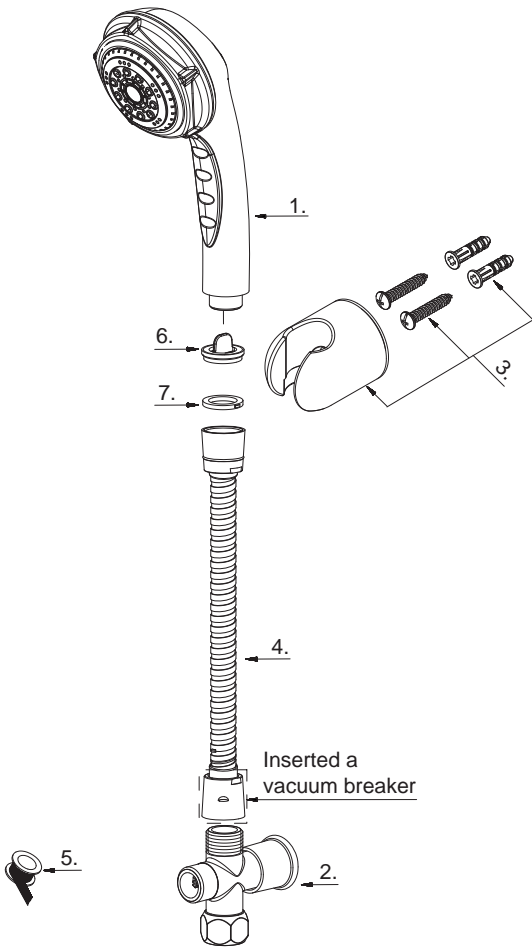

# Danze®

D464608

**Multi-Function Personal Shower Kit**  
**Ensemble de douche personnel**  
**Ducha de mano multifuncional**

**Illustrated Parts List**  
**Liste de pièces illustrée**  
**Lista ilustrada de partes**

Replacement parts, call :  
 Les pièces de rechange, appelez :  
 Partes de reemplazo, llame :  
**1-888-328-2383**  
**WWW.DANZE.COM**

Model #	Finishes	Fini	Acabado
D464608	Chrome	Chrome	Cromo
D464608BN	Brushed Nickel	Nickel brossé	Níquel cepillado
D464608RB	Oil Rub Bronze l'huile	Bronze poncé à al aceite	Bronce lustrado

Part Name	Nom de la pièce	Nombre de Parte	Part # # de pièce # de Parte
1 . Shower Head	Pomme de douche	Cabeza de ducha	S2231G01
2 . Diverter	Dispositif de derivation	Transferencia	A501353
3 . Bracket Assembly	Assemblage de support	Ensamblaje del soporte	A607957
4 . Stainless Steel Hose (With a vacuum breaker)	Boyau en acier inoxydable (Avec Dispositif antisiphonique)	Manguera de acero inoxidable (Con dispositivo de contacto de succión)	A105742
5. Pipe Tape	Ruban pour tuyau	Cinta selladora para rosca	A203000
6. Washer	Rondelle	Arandela	A112383
7. Seal	Rondelle étanche	Sello	A010898