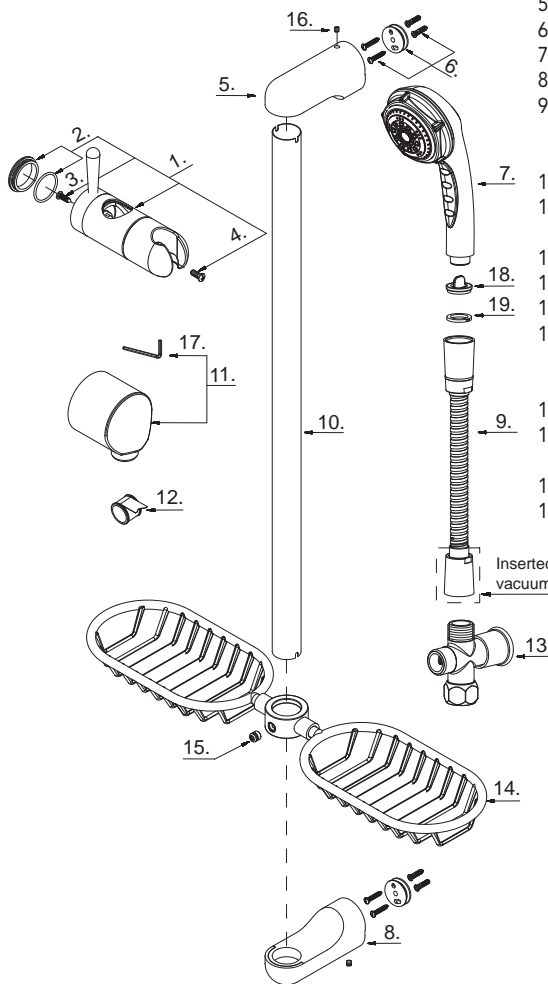

D464602 (V12)

Part Name	Nom de la pièce	Nombre de Parte	Part # # de pièce # de Parte
1. Bracket Assembly	Assemblage de support	Ensamblaje del soporte	A603982
2. Handle Cap	Capuchon de la manette	Tapón	A663453
3. Screw (ST4.2 * 16.5mm L)	Vis (ST4.2 * 16.5 mm L)	Tornillo (ST4.2 * 16.5 mm L)	A075095
4. Screw (3/16" - 24 * 7/16" L)	Vis (3/16 po - 24 * 7/16 po L)	Tornillo (3/16 pulg. - 24 * 7/16 pulg. L)	A008183
5. End Bracket	Support d'extrémité	Soporte inferior	A112046
6. Holding Hardware	Mat riel de support	Piezas de soporte	A603524
7. Shower Head	Pomme de douche	Cabeza de ducha	S2231G01
8. End Bracket	Support d'extrémité	Soporte inferior	A112047
9. Stainless Steel Hose (With a vacuum breaker)	Boyau en acier inoxydable (Avec Dispositif antisiphonique)	Manguera de acero inoxidable (Con dispositivo de contacto de succión)	A105742
10. Slide Bar	Barre coulissante	Barra de deslizable	A025016
11. Wall Mount Hose Connector	Raccord du tuyau à montage mural	Conector de manguera montaje en la pared	A558894
12. Pipe Tape	Ruban pour tuyau	Cinta selladora para rosca	A203000
13. Diverter	Inverseur	Cambiador de flujo	A501353
14. Soap Holder	Porte savon	Jabonera	A667185
15. Screw (5/16" - 20UN * 3/16" L)	Vis (5/16 po - 20UN * 3/16 po L)	Tornillo (5/16 pulg. - 20UN * 3/16 pulg. L)	A008742
16. Screw (M5 * 5mm L)	Vis (M5 * 5mm L)	Tornillo (M5 * 5mm L)	A008003
17. Hex Wrench (H2.5 * 19mm L * 53mm L)	Clé hexagonale (H2.5 * 19mm L * 53mm L)	Llave hexagonal (H2.5 * 19mm L * 53mm L)	A031000
18. Washer	Rondelle	Arandela	A112383
19. Seal	Rondelle étanche	Sello	A010898