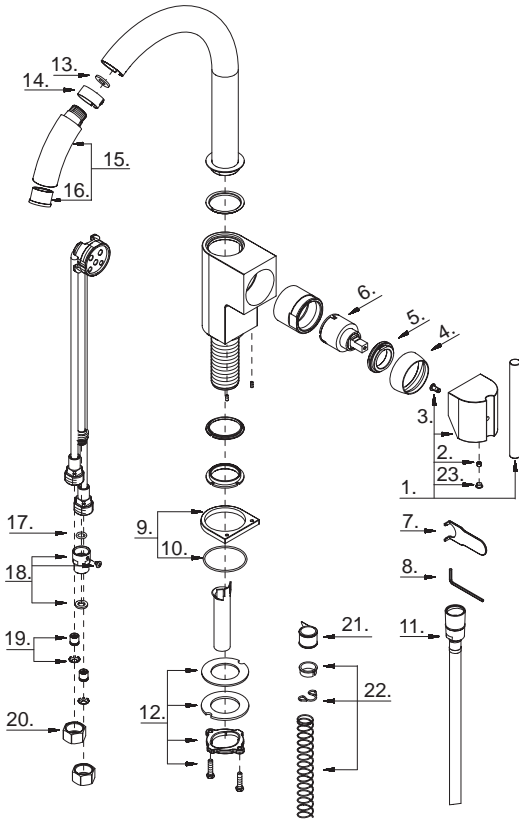

D457144 (VA)

Illustrated Parts List

Liste de pièces illustrée

Lista ilustrada de partes

Replacement parts, call :
Les pièces de rechange, appelez :
Partes de reemplazo, llame :

1-888-328-2383
WWW.DANZE.COM

Model #	Finishes	Fini	Acabado
D457144	Chrome	Chrome	Cromo
D457144SS	Stainless Steel	Acier Inoxydable	Acero Inoxidable

Part Name	Nom de la pièce	Nombre de Partie	Part # # de pièce # de Parte
1 . Metal Handle Assembly	Assemblage de manette en métal	Ensamblaje de manija metálicas	A602004
2. Screw (M5 * 5mm L)	Vis (M5 * 5mm L)	Tornillo (M5 * 5mm L)	A008198
3. Screw (3/16" - 24 * 3/8" mm L)	Vis (3/16 po - 24 * 3/8 po L)	Tornillo (3/16 pulg. - 24 * 3/8 pulg. L)	A008612
4 . Trim Cap	Capuchon de garniture	Tapa ornamental	A103297
5. Locking Nut	Écrou de blocage	Contratuercas	A104234
6 . Ceramic Disc Cartridge	Cartouche à disque en céramique	Cartucho de disco cerámico	A507348N
7. Aerator Wrench	Clé pour brise-jet	Llave para aireador	A031024ZN
8. Hex Wrench (H2.5 * 19mm L * 53mm L)	Clé hexagonale (H2.5 * 19mm L * 53mm L)	Llave hexagonal (H2.5 * 19mm L * 53mm L)	A031000
9 . Base Trim Ring	Garniture circulaire de base	Argolla ornamental e la base	A607145
10. O-Ring (Ø1-7/8" ID * Ø1-15/16" OD)	Joint torique (Ø1-7/8 po ID * Ø1-15/16 po OD)	Empaque circular (Ø1-7/8 pulg. ID * Ø1-15/16 pulg. OD)	A004545
11. Spray Hose	Boyau de douche	Manguera del rociador	A512101N
12. Mounting Hardware	Matériel de fixation	Ferreteria de montaje	A603171
13. Seal	Rondelle étanche	Sello	A058007N
14. Hose Guide	Guide de boyau	Guía de la manguera	A126690KP
15. Hand Spray W/Check Valve	Douchette à main avec clapet de non-retour	Rociador de mano con válvula de control	A500579N
16. Aerator	Brise-jet	Aireador	A500859N
17. O-Ring (Ø5/16" ID * Ø1/2" OD)	Joint torique (Ø5/16 po ID * Ø1/2 po OD)	Empaque circular (Ø5/16 pulg. ID * Ø1/2 pulg. OD)	A004031N
18. Hose Adaptor Assembly	Assemblage d'adaptateur de boyau	Ensamblaje del adaptador de manguera	A603662N
19. Back Flow Prevention Device	Dispositif de prévention de retour d'eau	Prevención de dispositivo	A603902N
20. Coupling Nut	Écrou de raccord	Tuerca de unión	A009016
21. Pipe Tape	Ruban pour tuyau	Cinta selladora para rosca	A203000
22. Spring Kit	Ensemble de ressort	Juego de resortes	A603017
23 . Handle Cap	Capuchon de la manette	Tapón	A028046M